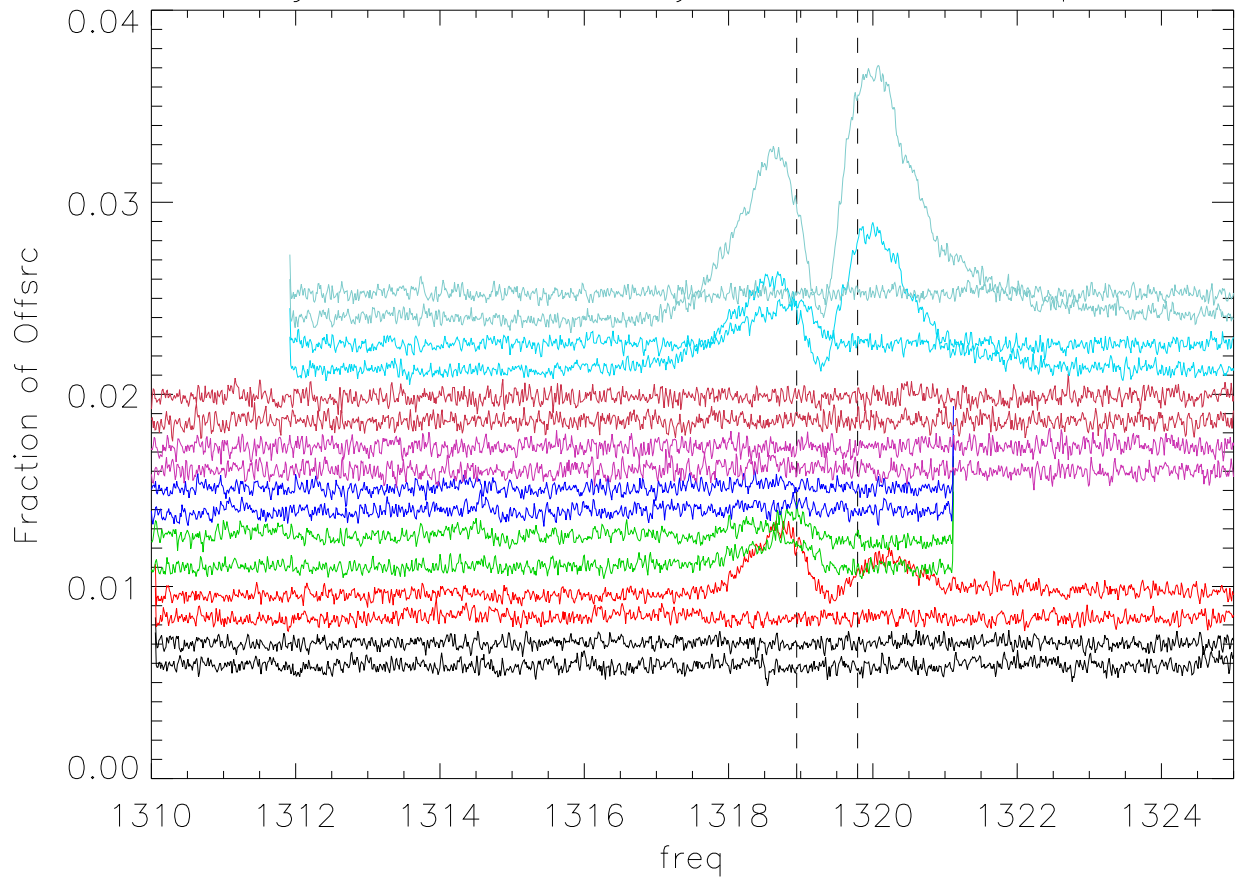

07jul06 a2049 on/off-1 all onoff pairs polA

07jul06 a2049 on/off-1 all onoff pairs polB

07jul06 a2049 rmsByChan each scan polA

07jul06 a2049 rmsByChan each scan polB

src:A1800BP off (15th scan). avg 30 recs before,after freq change polA