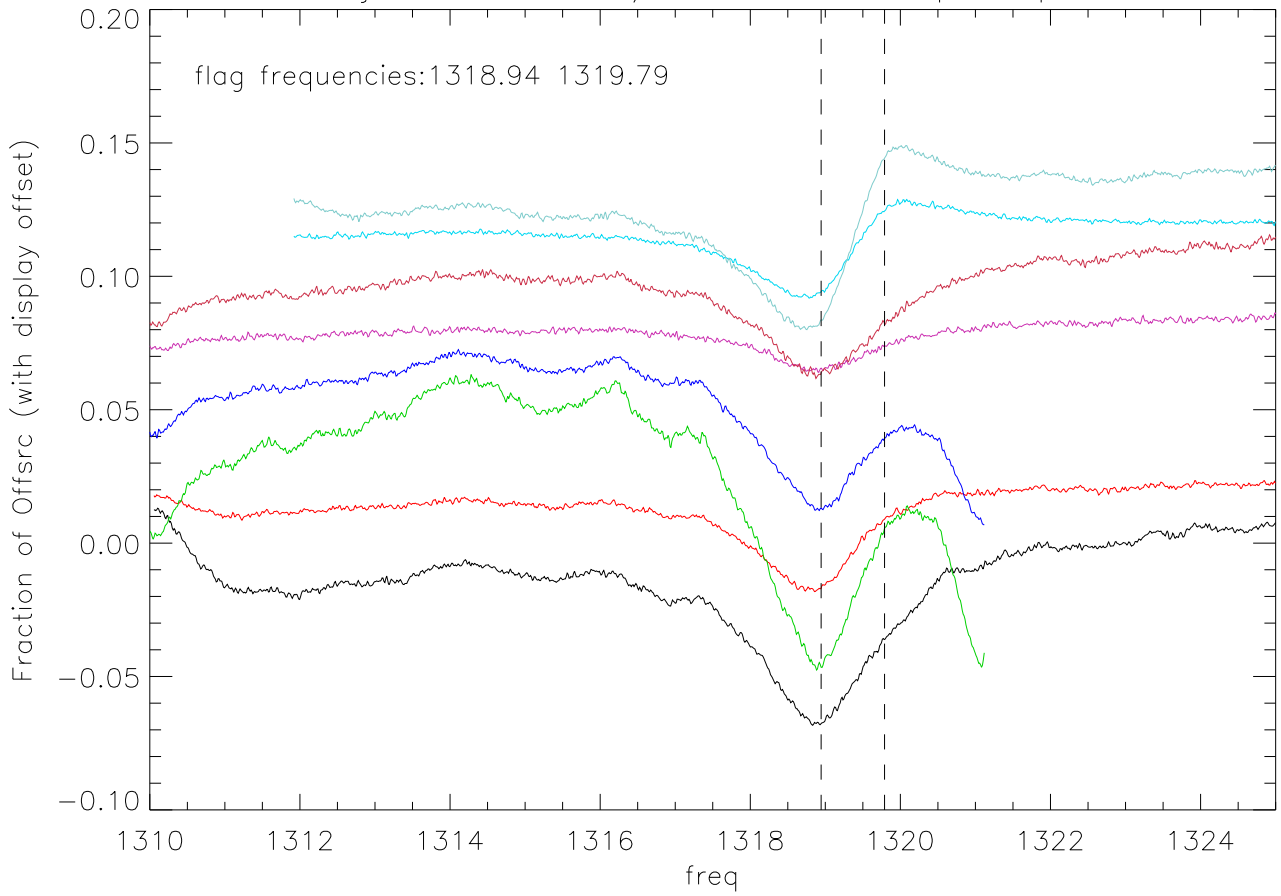

07jul06 a2049 on/off-1 all onoff pairs polA

07jul06 a2049 on/off-1 all onoff pairs polB

07jul06 a2049 rmsByChan each scan polA

07jul06 a2049 rmsByChan each scan polB

src:A1800BP off (15th scan). avg 30 recs before,after freq change polA