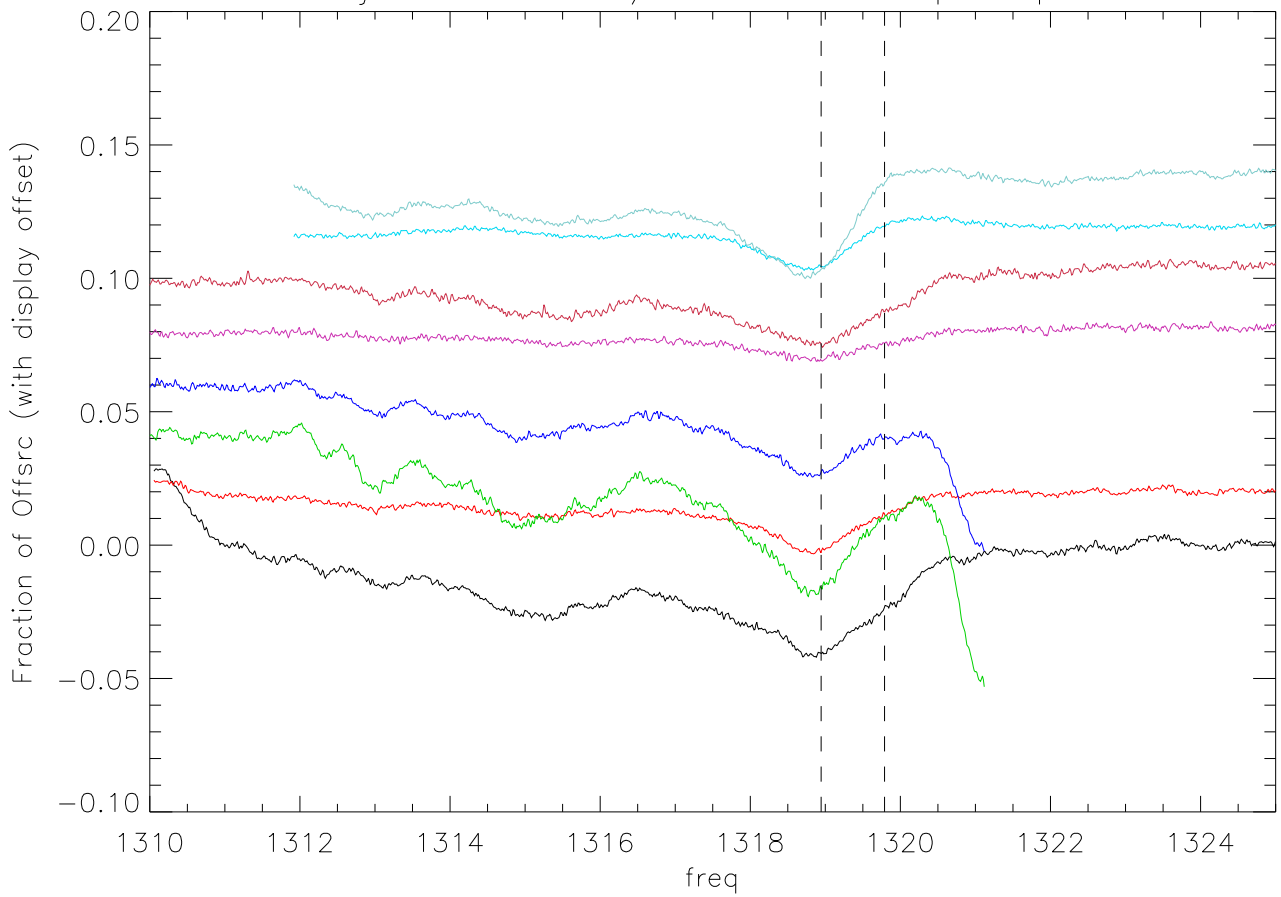

07jul06 a2049 on/off-1 all onoff pairs polA

07jul06 a2049 on/off-1 all onoff pairs polB

07jul06 a2049 rmsByChan each scan polA

07jul06 a2049 rmsByChan each scan polB

src:A1800BP off (15th scan). avg 30 recs before,after freq change polA