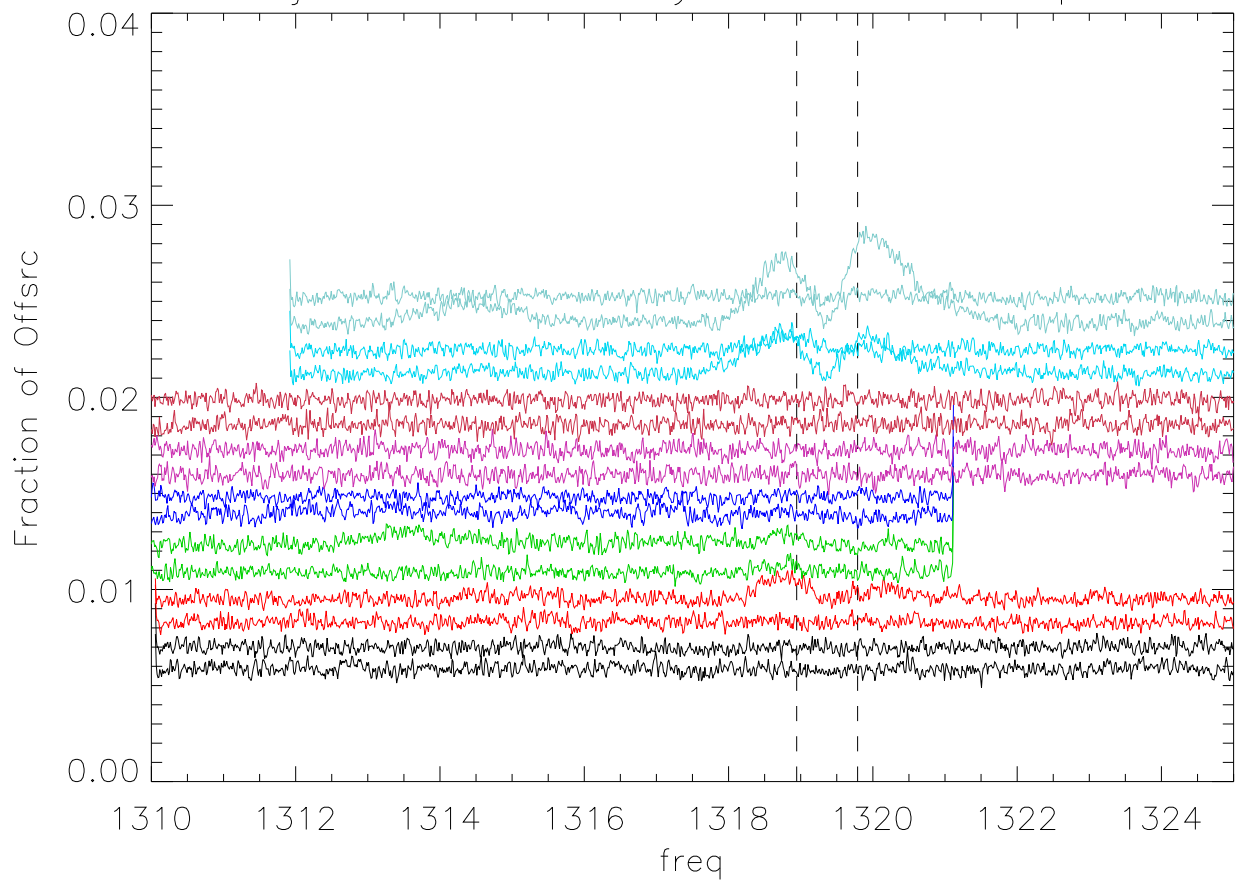

07jul06 a2049 on/off-1 all onoff pairs polA

07jul06 a2049 on/off-1 all onoff pairs polB

07jul06 a2049 rmsByChan each scan polA

07jul06 a2049 rmsByChan each scan polB

src:A1800BP off (15th scan). avg 30 recs before,after freq change polA