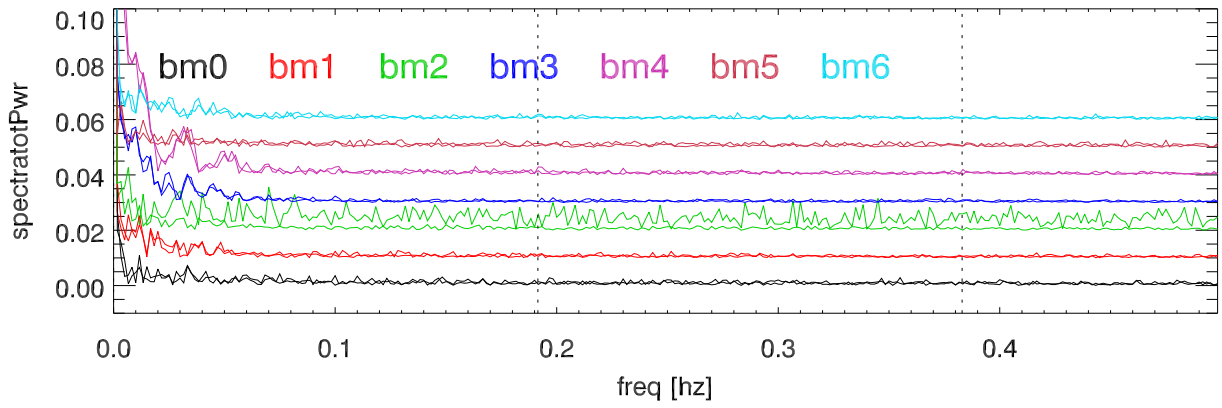

091105 Alfa totalPwr vs time. Scan:930900002

Scan:930900004

Scan:930900006

Scan:930900008

091105 Alfa spectraTotPwr. Scan:930900002

Scan:930900004

Scan:930900006

Scan:930900008