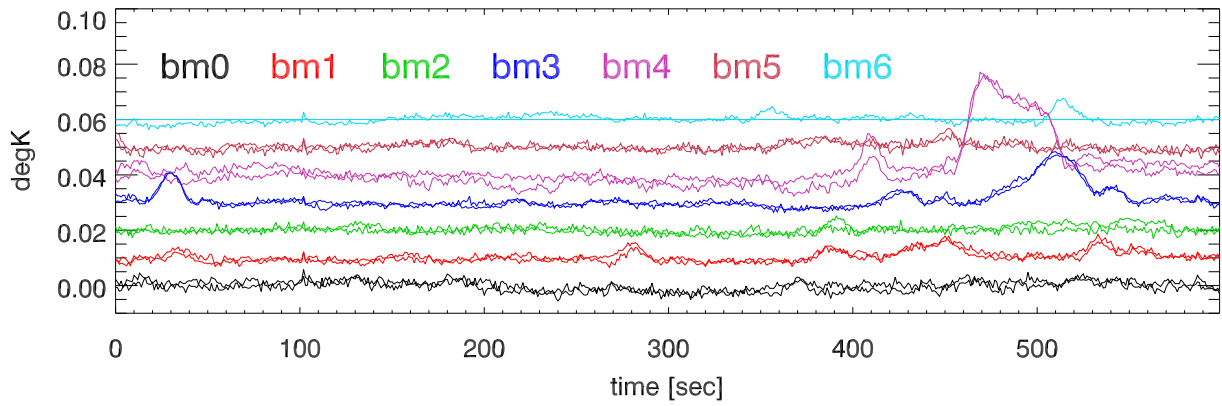

091105 Alfa totalPwr vs time. Scan:930900002

Scan:930900004

Scan:930900006

Scan:930900008

091105 Alfa spectraTotPwr. Scan:930900002

Scan:930900004

Scan:930900006

Scan:930900008