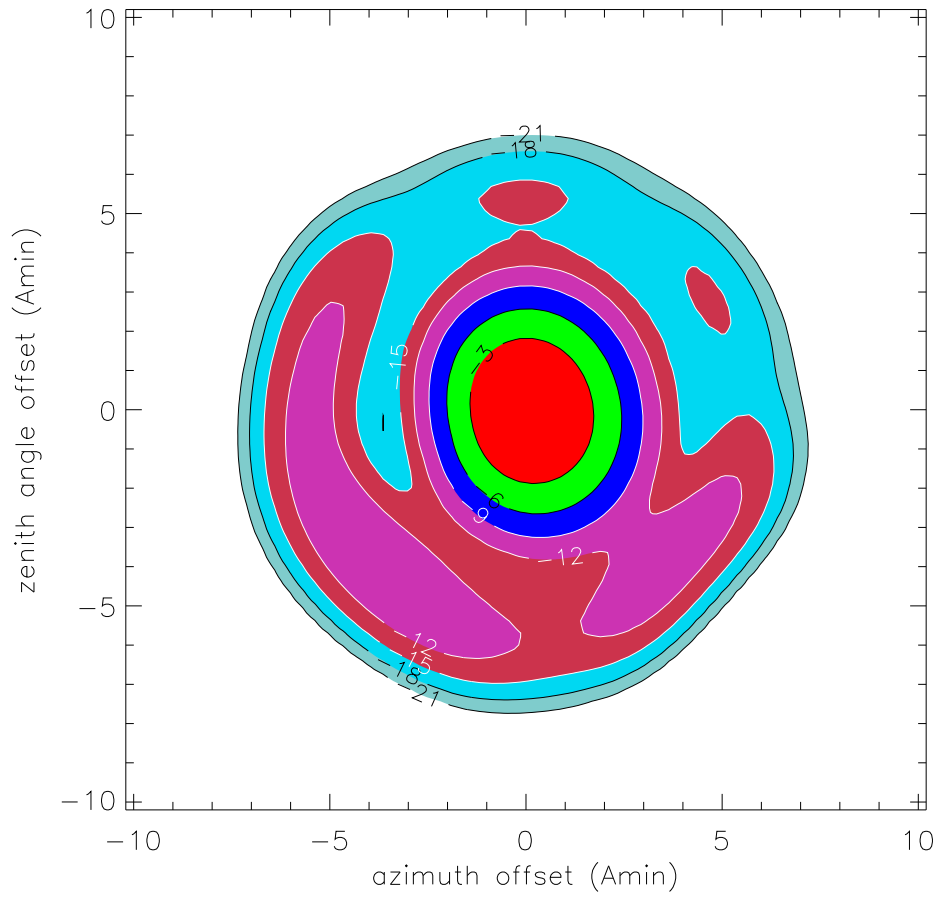

29nov04 B1756+134 Pixel:0 az,za: -73.8 15.2

contour levels: 3db

Pixel:1 az,za: -71.8 13.9

Pixel:2 az,za: -69.4 12.4

contour levels: 3db

Pixel:3 az,za: -65.9 11.0

Pixel:6 az,za: -48.8 7.4

contour levels: 3db