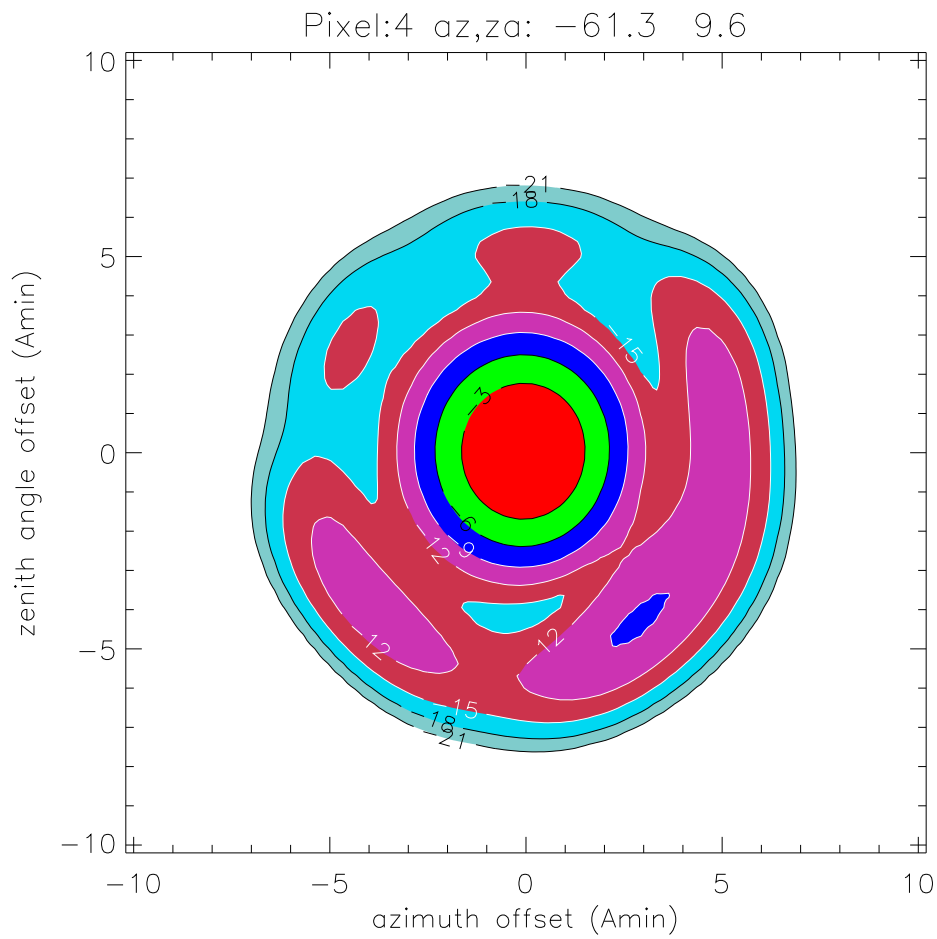

29nov04 B1756+134 Pixel:0 az,za: -73.8 15.2

contour levels: 3db

Pixel:1 az,za: -71.8 13.9

Pixel:2 az,za: -69.4 12.4

contour levels: 3db

Pixel:3 az,za: -65.9 11.0

Pixel:6 az,za: -48.8 7.4

contour levels: 3db