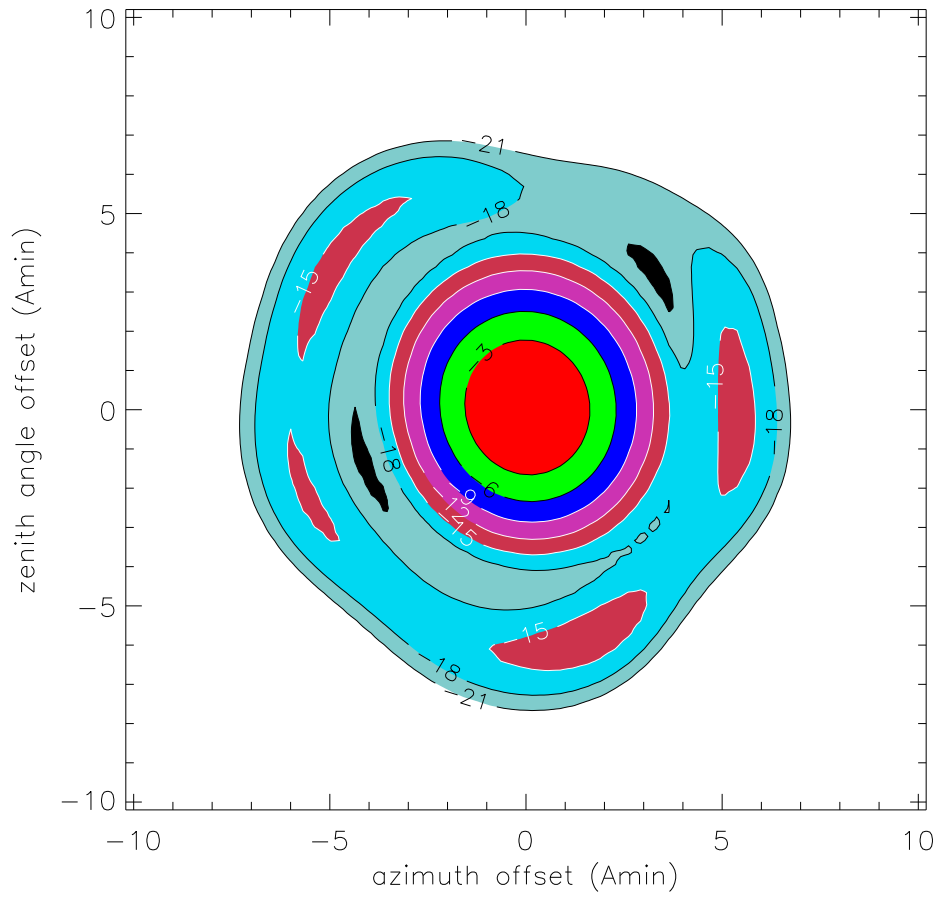

29nov04 B1756+134 Pixel:0 az,za: -73.8 15.2

contour levels: 3db

Pixel:1 az,za: -71.8 13.9

Pixel:2 az,za: -69.4 12.4

contour levels: 3db

Pixel:3 az,za: -65.9 11.0

Pixel:6 az,za: -48.8 7.4

contour levels: 3db