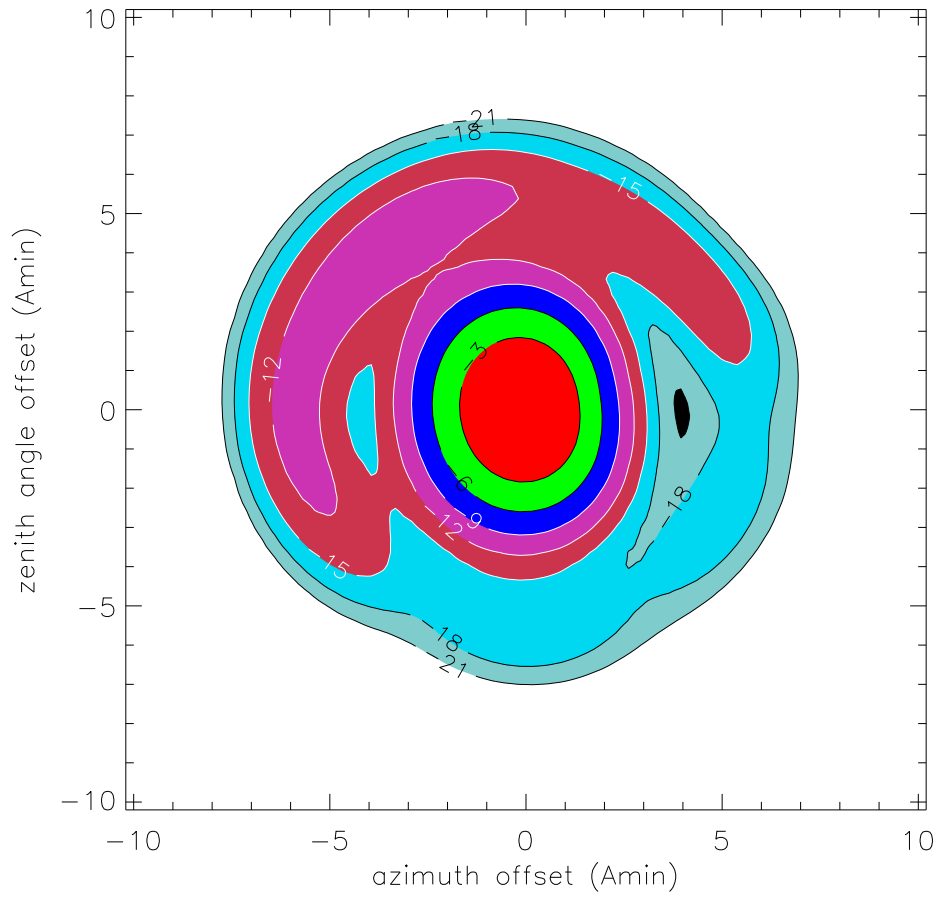

29nov04 B1756+134 Pixel:0 az,za: -73.8 15.2

contour levels: 3db

Pixel:1 az,za: -71.8 13.9

Pixel:2 az,za: -69.4 12.4

contour levels: 3db

Pixel:3 az,za: -65.9 11.0

Pixel:6 az,za: -48.8 7.4

contour levels: 3db