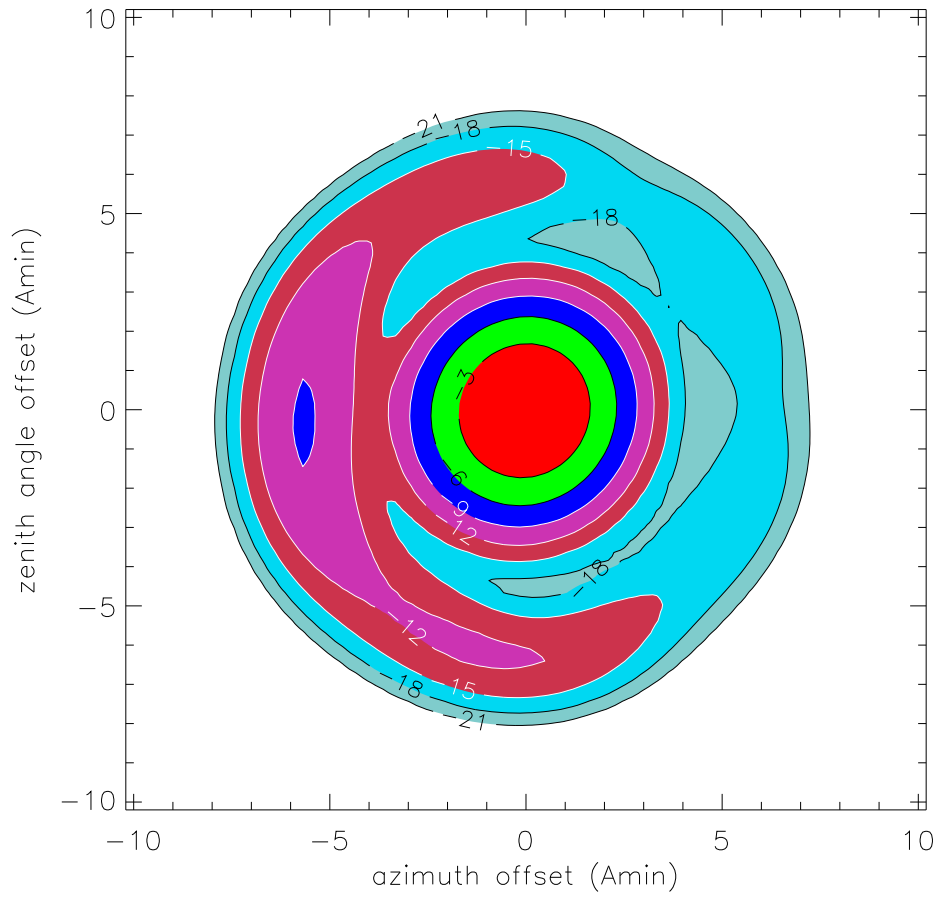

29nov04 B1756+134 Pixel:0 az,za: -73.8 15.2

contour levels: 3db

Pixel:1 az,za: -71.8 13.9

Pixel:2 az,za: -69.4 12.4

contour levels: 3db

Pixel:3 az,za: -65.9 11.0

Pixel:6 az,za: -48.8 7.4

contour levels: 3db