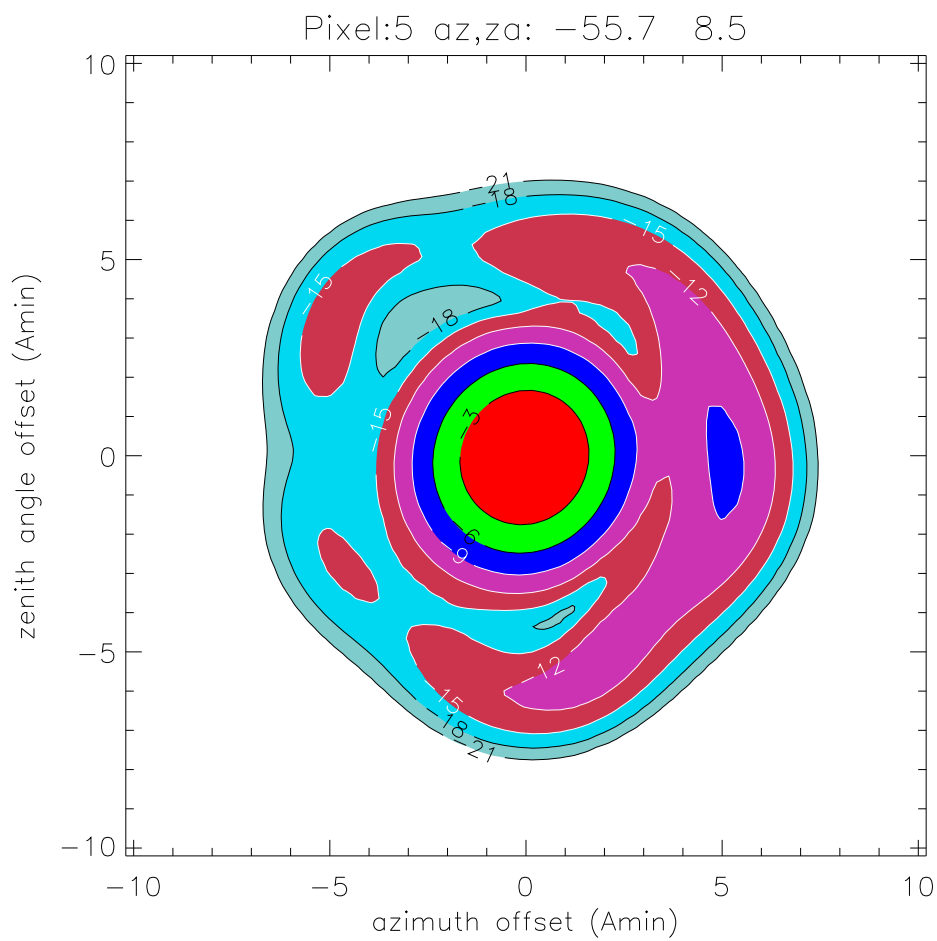

29nov04 B1756+134 Pixel:0 az,za: -73.8 15.2

contour levels: 3db

Pixel:1 az,za: -71.8 13.9

Pixel:2 az,za: -69.4 12.4

contour levels: 3db

Pixel:3 az,za: -65.9 11.0

Pixel:6 az,za: -48.8 7.4

contour levels: 3db