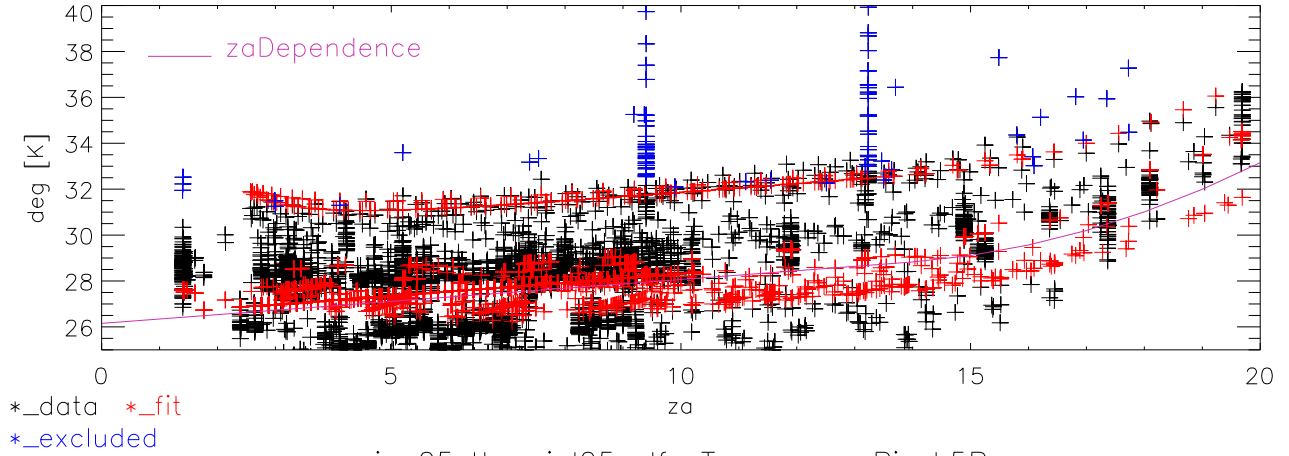

jan05 thru jul05 alfa Tsys vs za Pixel:5B FitRms: 1.30K

jan05 thru jul05 alfa Tsys vs az Pixel:5B

jan05 thru jul05 alfa Tsys vs Freq Pixel:5B

jan05 thru jul05 alfa Tsys vs feed rotation angle Pixel:5B