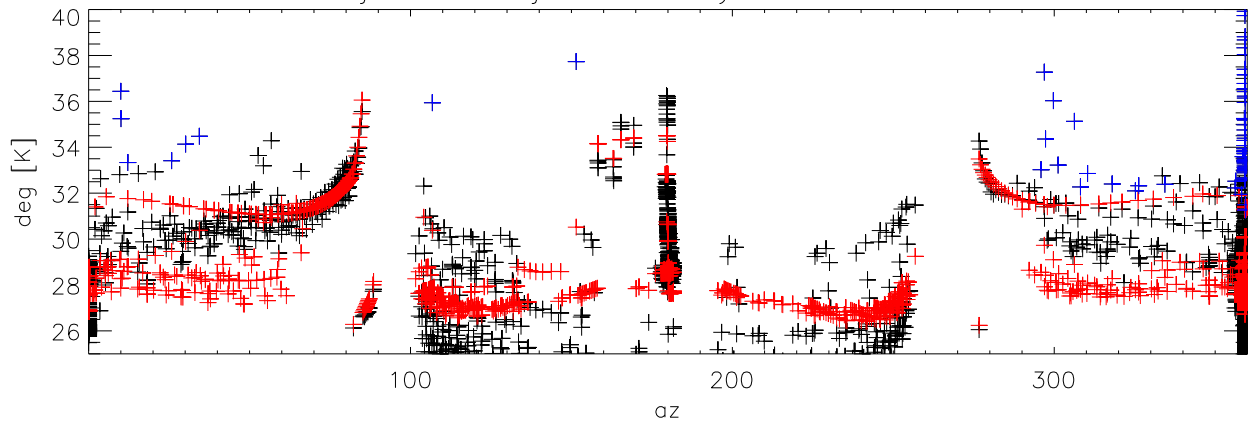

jan05 thru jul05 alfa Tsys vs za Pixel:5B FitRms: 1.30K

jan05 thru jul05 alfa Tsys vs az Pixel:5B

jan05 thru jul05 alfa Tsys vs Freq Pixel:5B

jan05 thru jul05 alfa Tsys vs feed rotation angle Pixel:5B