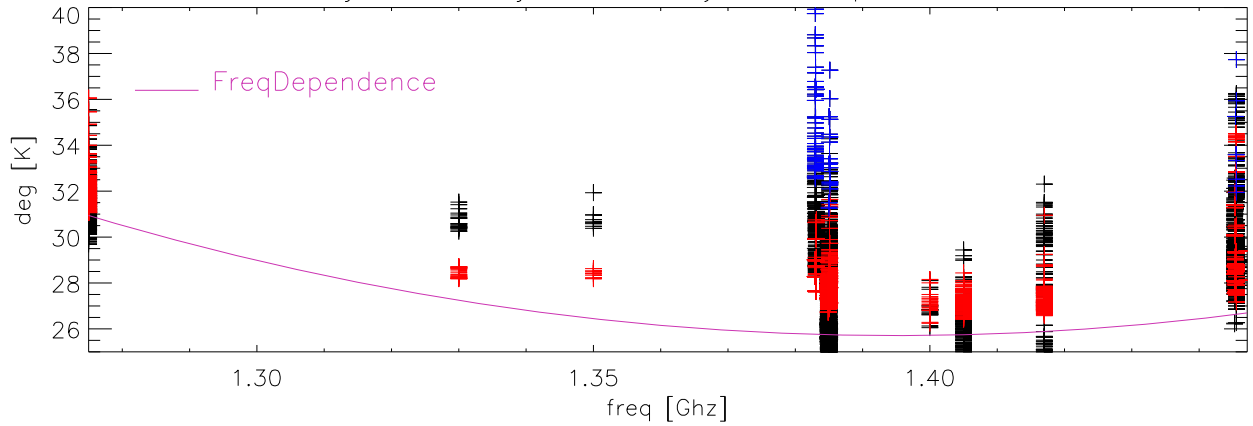

jan05 thru jul05 alfa Tsys vs za Pixel:5B FitRms: 1.30K

jan05 thru jul05 alfa Tsys vs az Pixel:5B

jan05 thru jul05 alfa Tsys vs Freq Pixel:5B

jan05 thru jul05 alfa Tsys vs feed rotation angle Pixel:5B