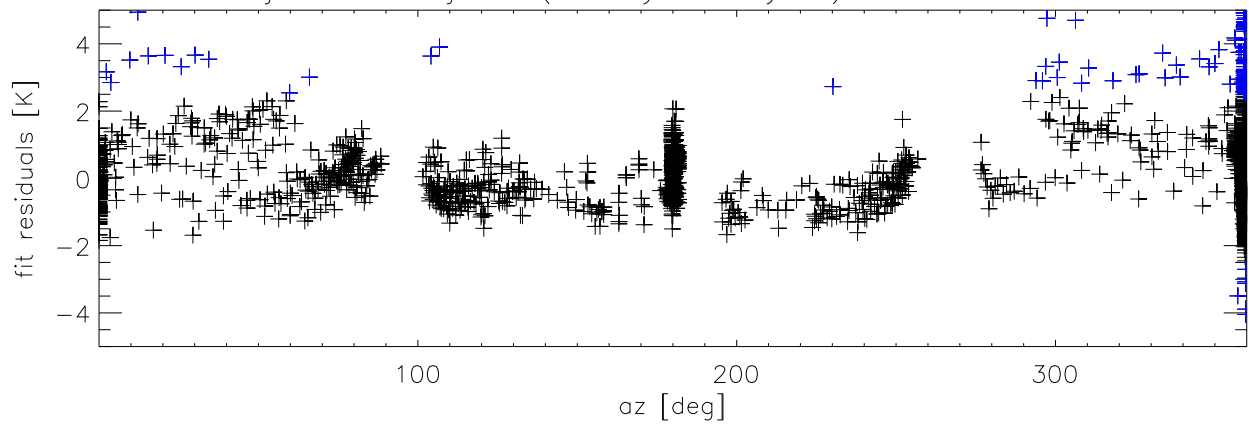

jan05 thru jul05 (alfaTsys - Tsysfit) vs az Pixel:5A