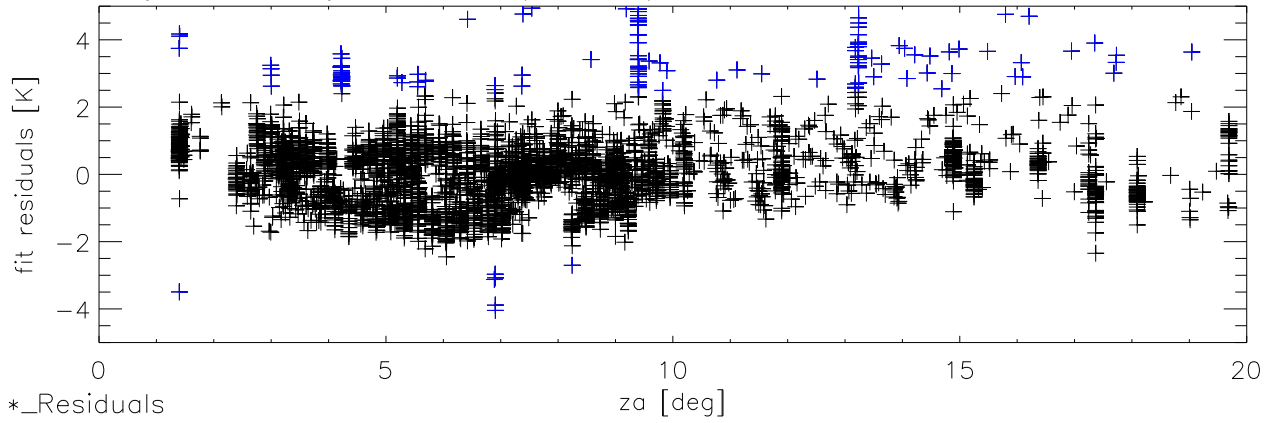

jan05 thru jul05 (alfaTsys - Tsysfit) vs za Pixel:5A FitRms: 0.83K

*_Residuals

*_excluded points

jan05 thru jul05 (alfaTsys - Tsysfit) vs az Pixel:5A

jan05 thru jul05 (alfaTsys - Tsysfit) vs freq Pixel:5A

jan05 thru jul05 (alfaTsys - Tsysfit) vs feed rotation angle. Pixel:5A