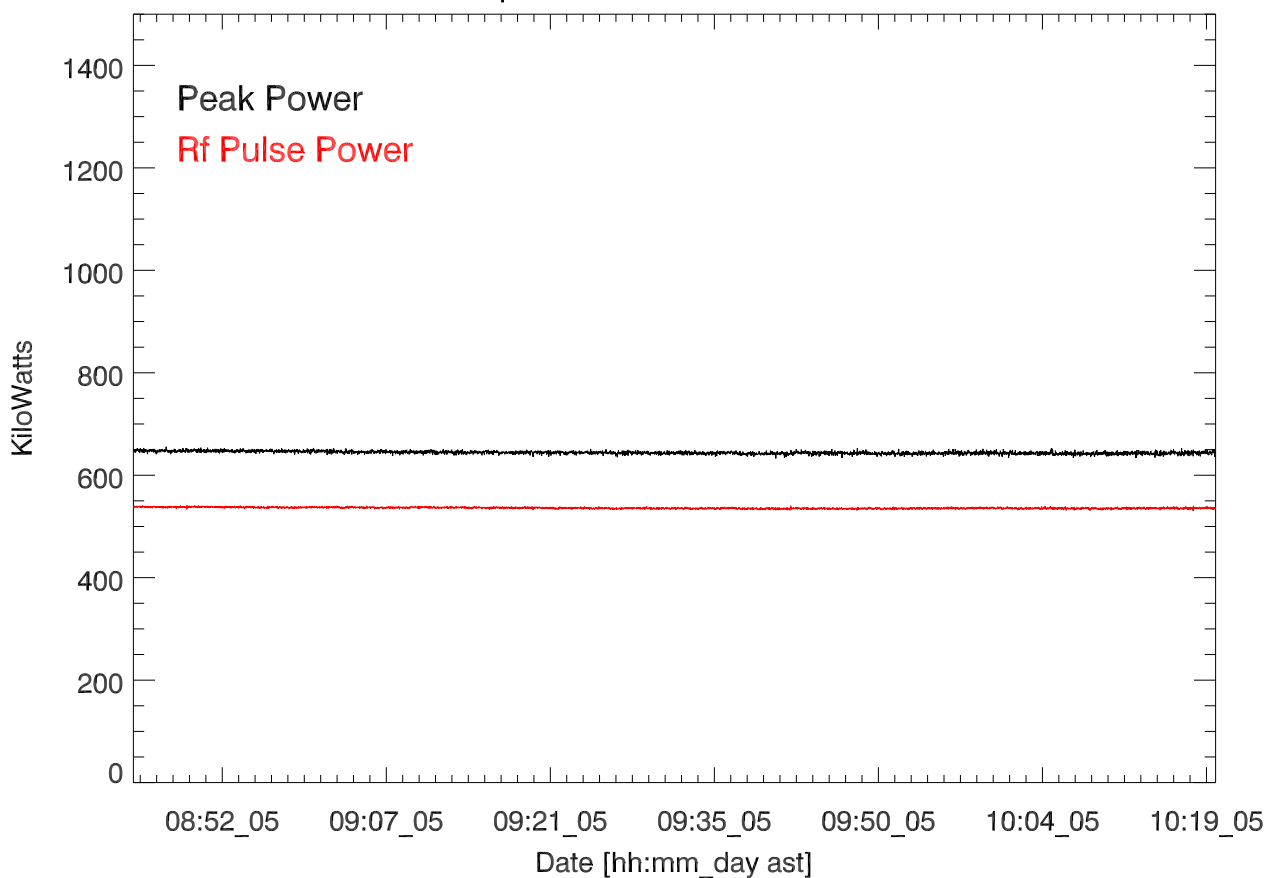

CH 430 Transmitted power for: 05oct16:T2915. Salih Bostan

GD 430 Transmitted power for: 05oct16:T2915. Salih Bostan