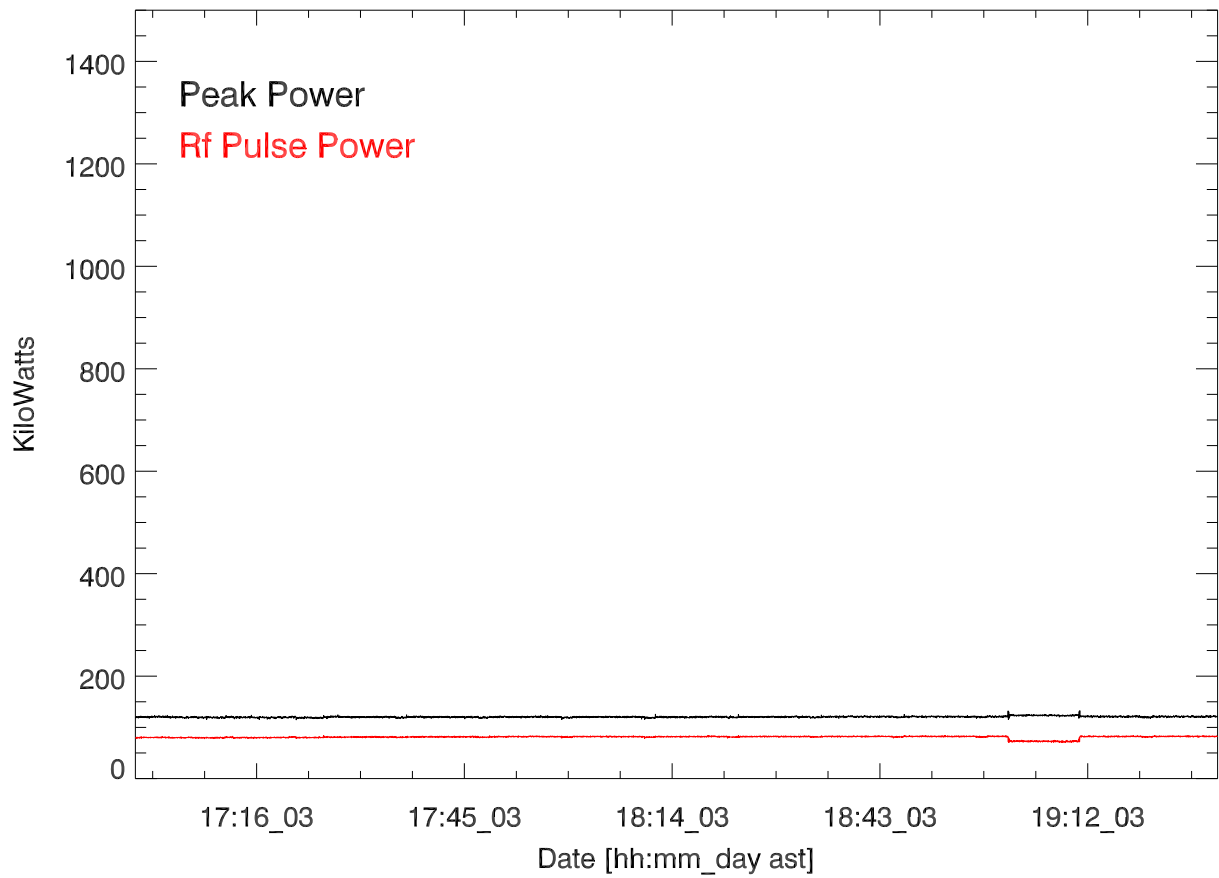

CH 430 Transmitted power for: 03nov16:H1111. Frank & Herb.

GD 430 Transmitted power for: 03nov16:H1111. Frank & Herb.