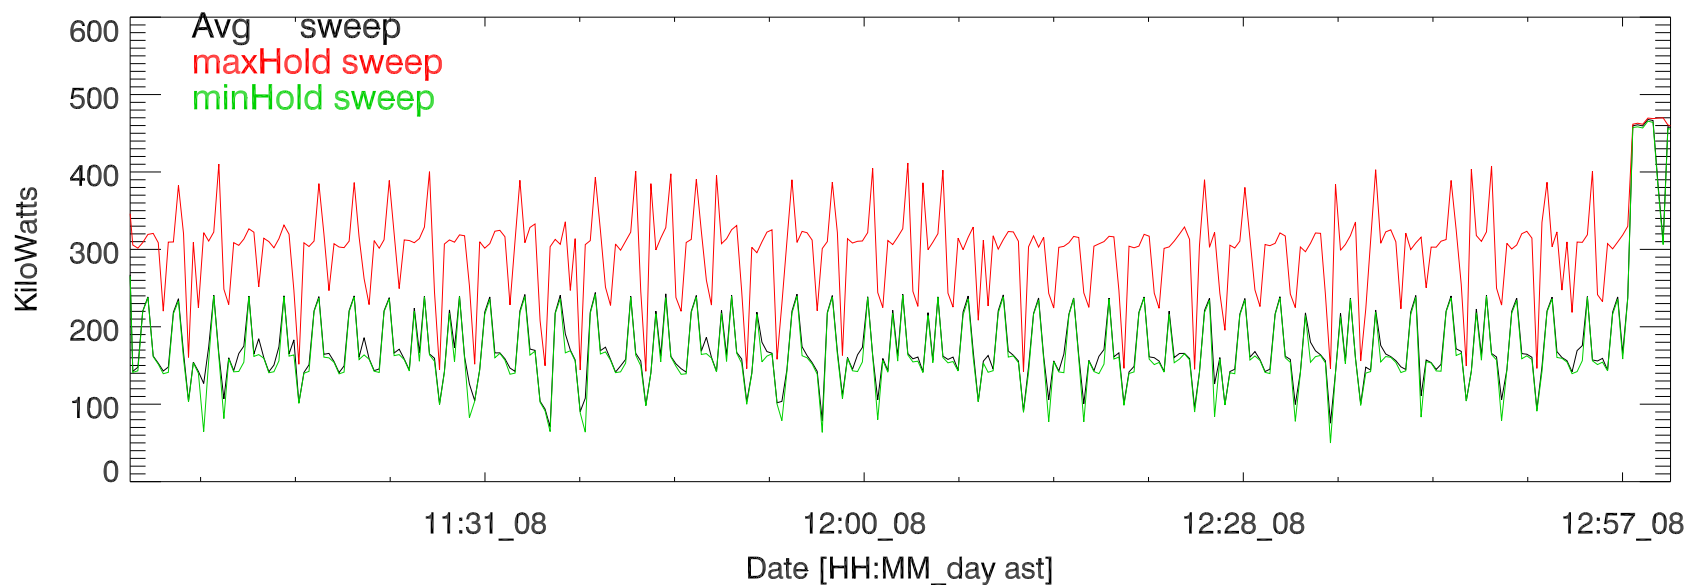

TxPwrTot. 08nov18:H3251 5 MHz

TxPwr by Tx. 08nov18:H3251