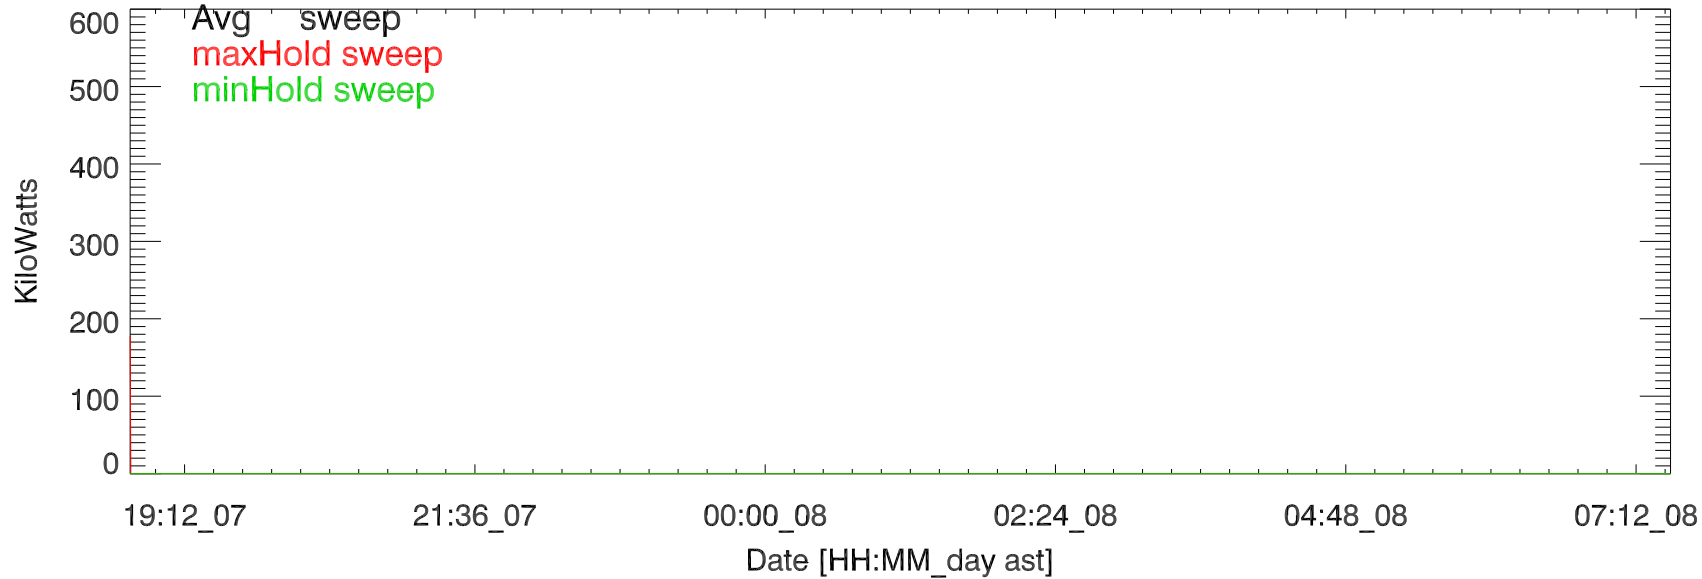

TxPwrTot. 07nov18:T2374 (no hf) 5 MHz

TxPwr by Tx. 07nov18:T2374 (no hf)