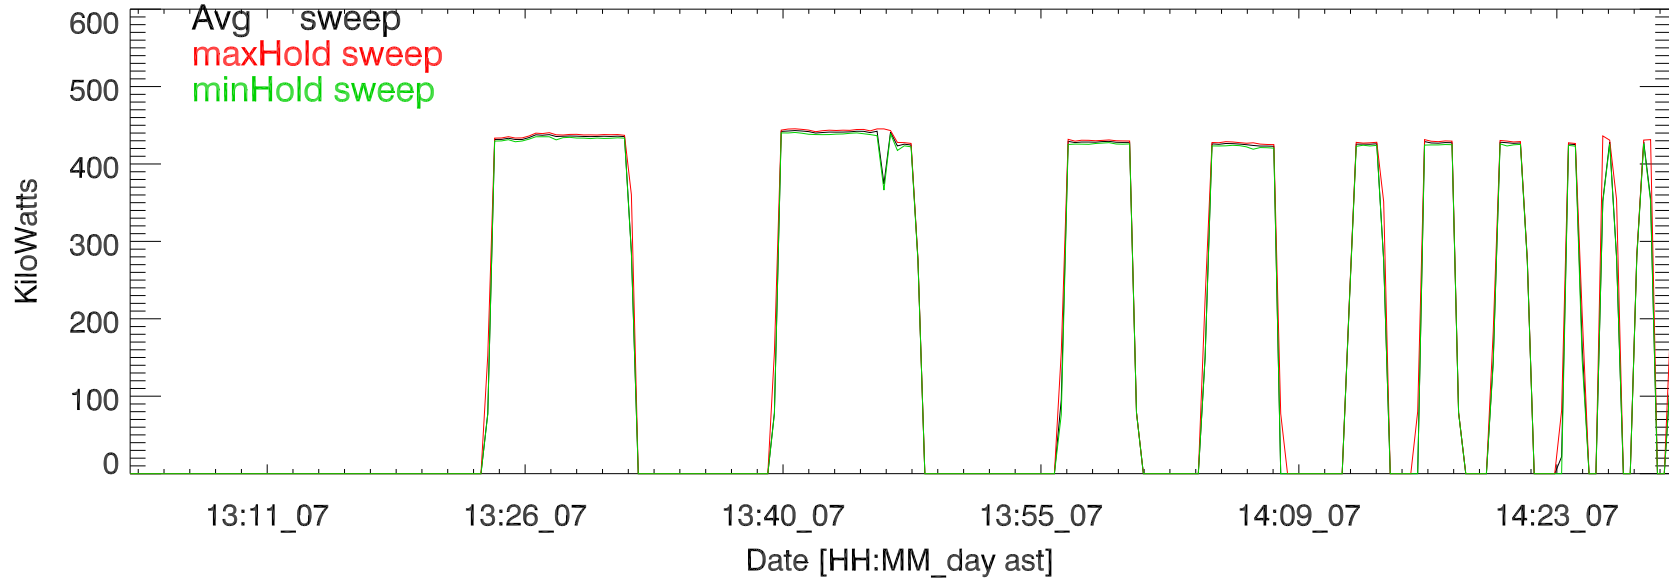

TxPwrTot. 07nov18:H3211 5 MHz

TxPwr by Tx. 07nov18:H3211