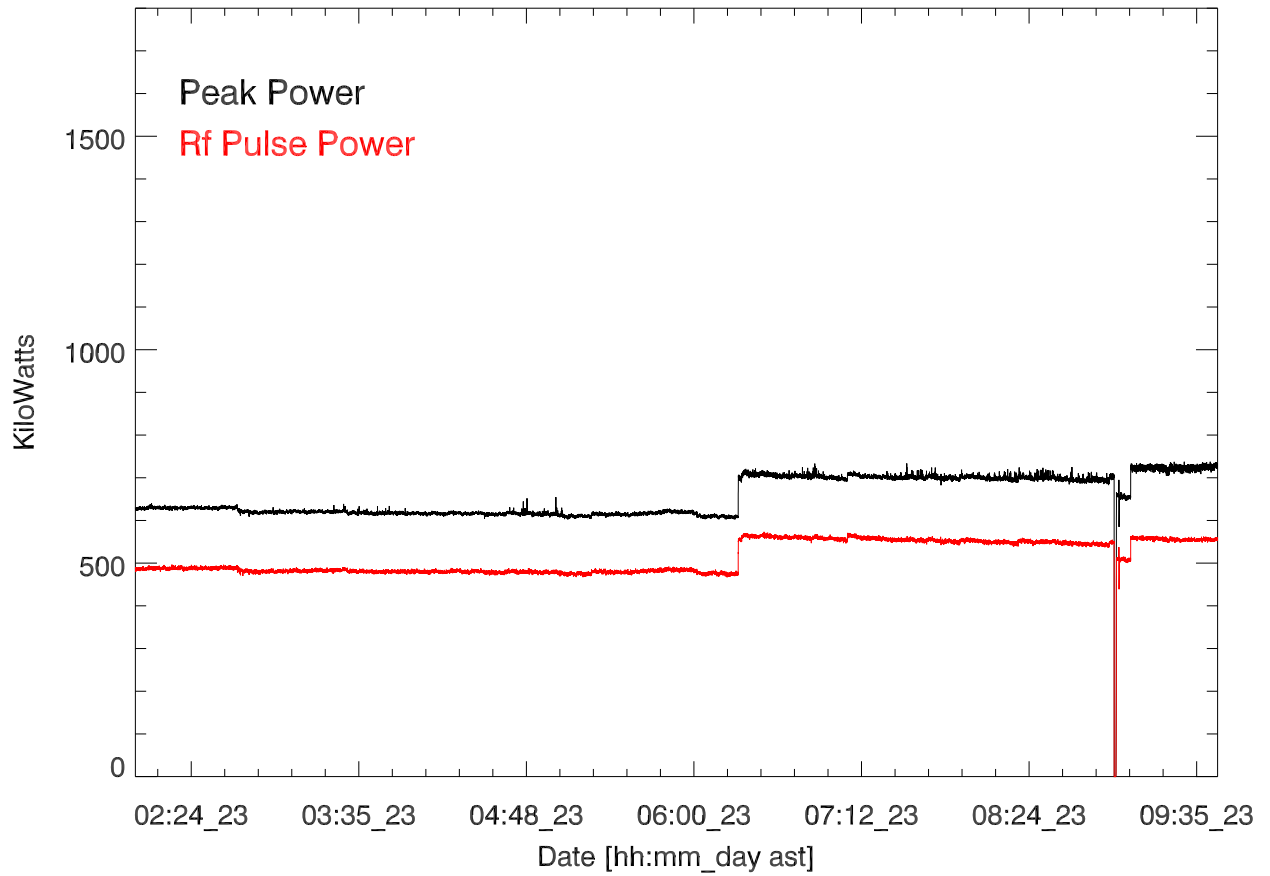

CH 430 Transmitted power for: 23may17:H3171. Eliana Nossa.

GD 430 Transmitted power for: 23may17:H3171. Eliana Nossa.