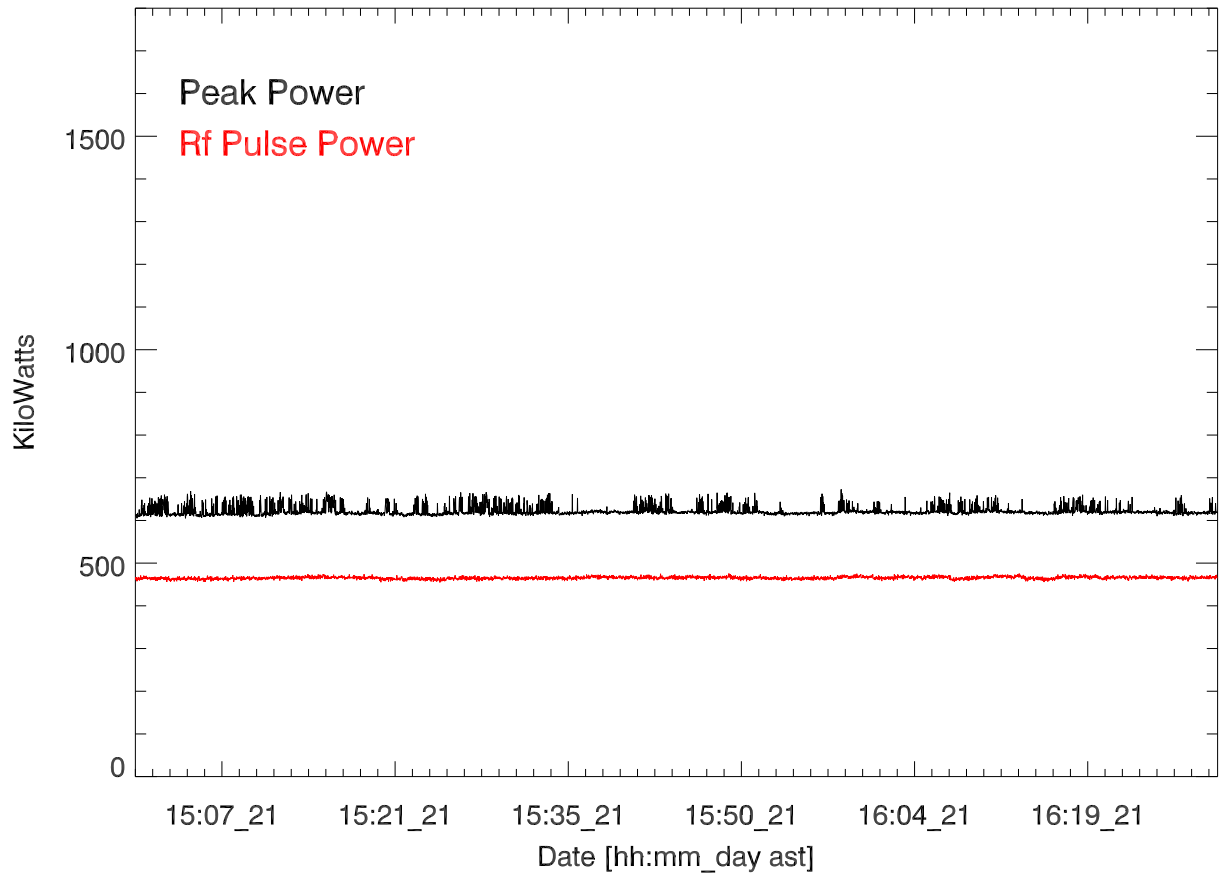

CH 430 Transmitted power for: 21may17:H3171. Eliana Nossa.

GD 430 Transmitted power for: 21may17:H3171. Eliana Nossa.