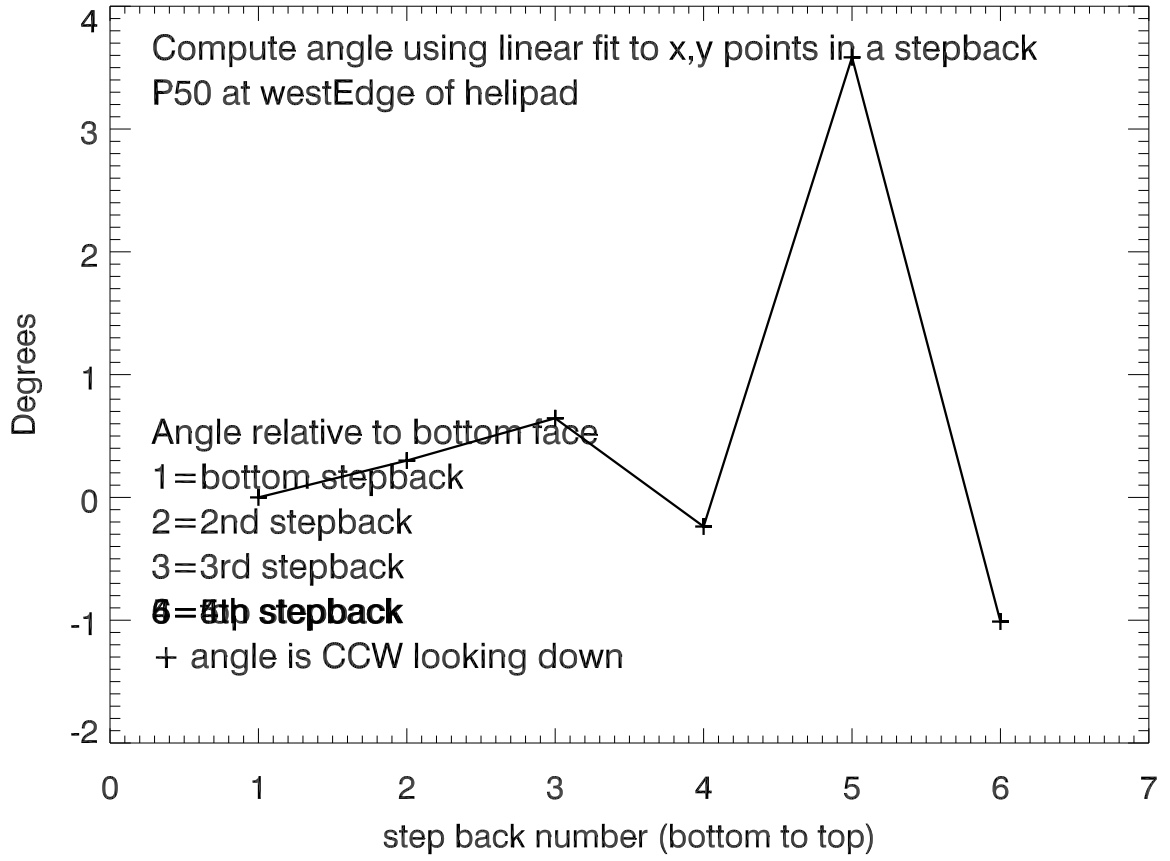

### 11nov20 T8 Face 1 rotation angle (preCollapse).

11nov20 T8 Face1. Avg Y motion vs height

remove mean y value from each stepback