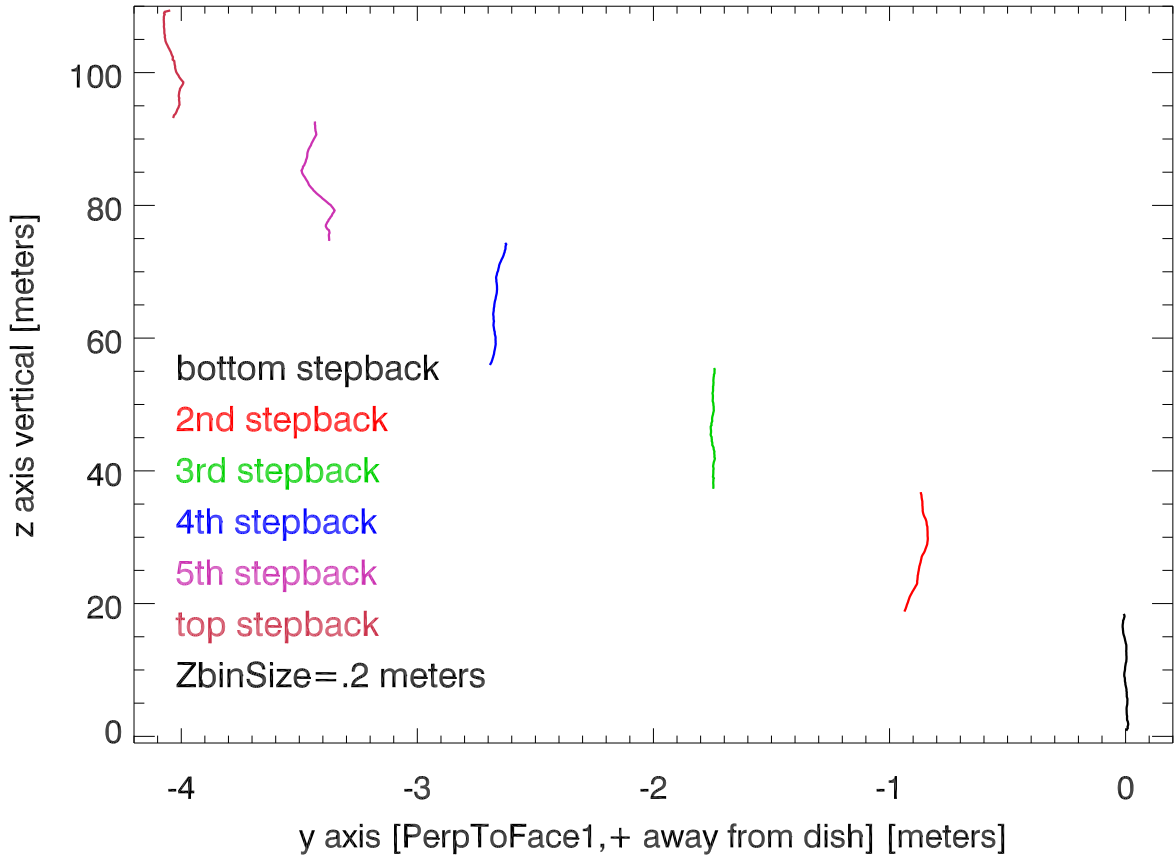

### 11nov20 T8 Face 1 rotation angle (preCollapse).

11nov20 T8 Face1. Avg Y motion vs height

remove mean y value from each stepback