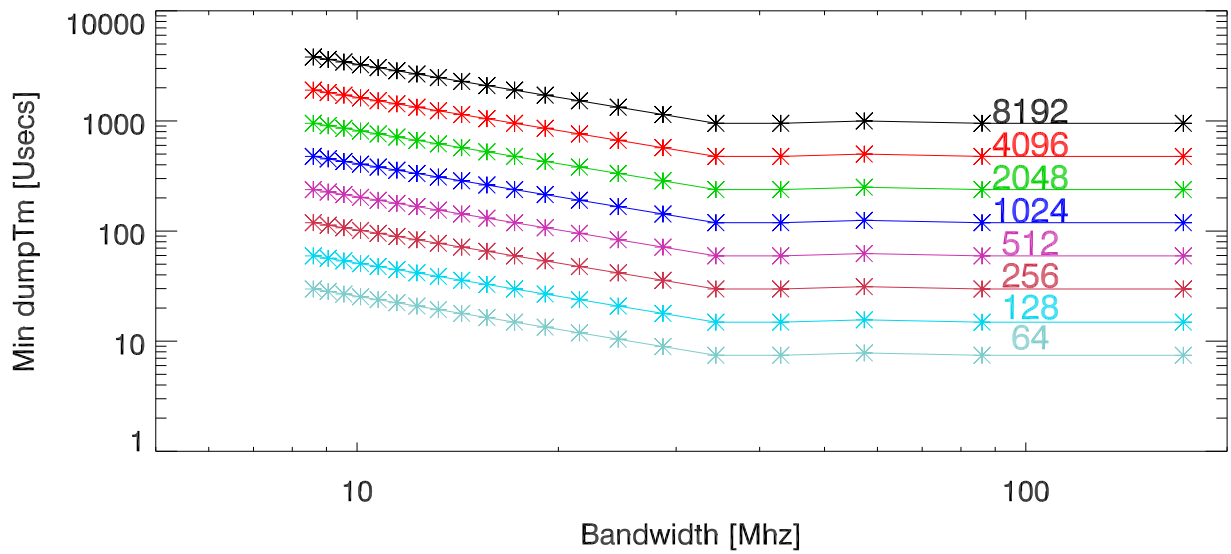

Mock Min dump times. SinglePixel. (Sum PoIS)

(Pols Separate)

(Full Stokes)

Mock Min dump times. ALFA. (Sum PoIS)

(Pols Separate)

(Full Stokes)