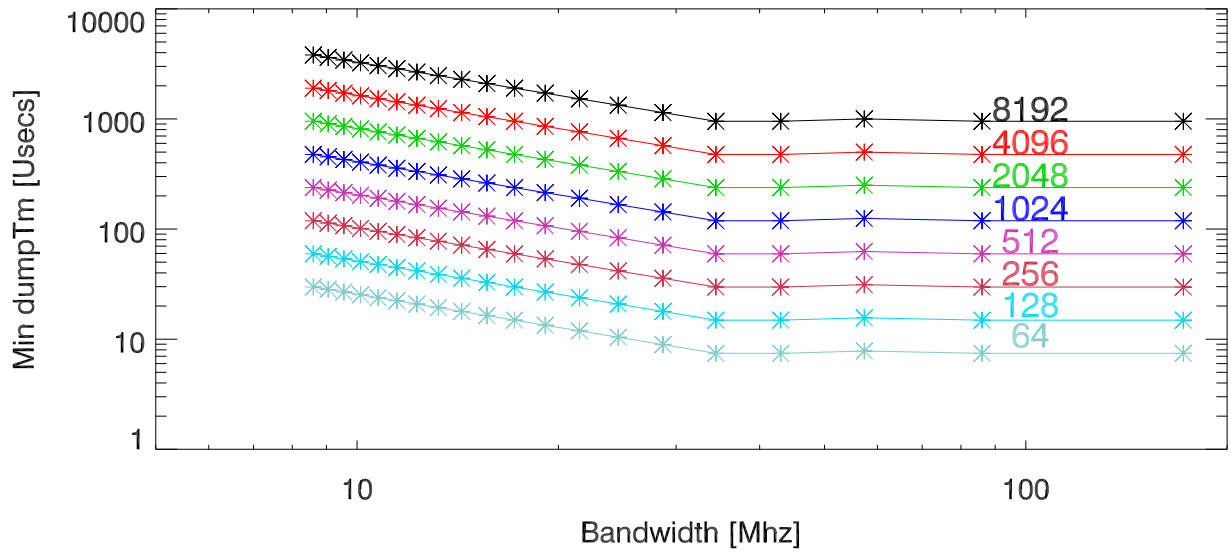

Mock Min dump times. SinglePixel. (Sum PoIS)

(Pols Separate)

(Full Stokes)

Mock Min dump times. ALFA. (Sum PoIS)

(Pols Separate)

(Full Stokes)