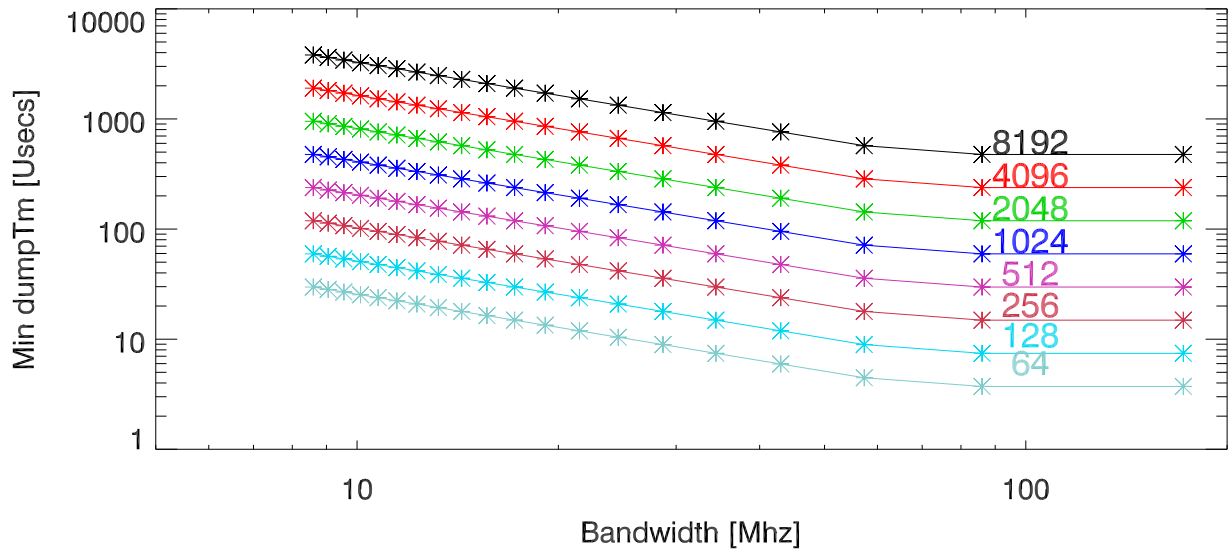

Mock Min dump times. SinglePixel. (Sum PoIS)

(Pols Separate)

(Full Stokes)

Mock Min dump times. ALFA. (Sum PoIS)

(Pols Separate)

(Full Stokes)