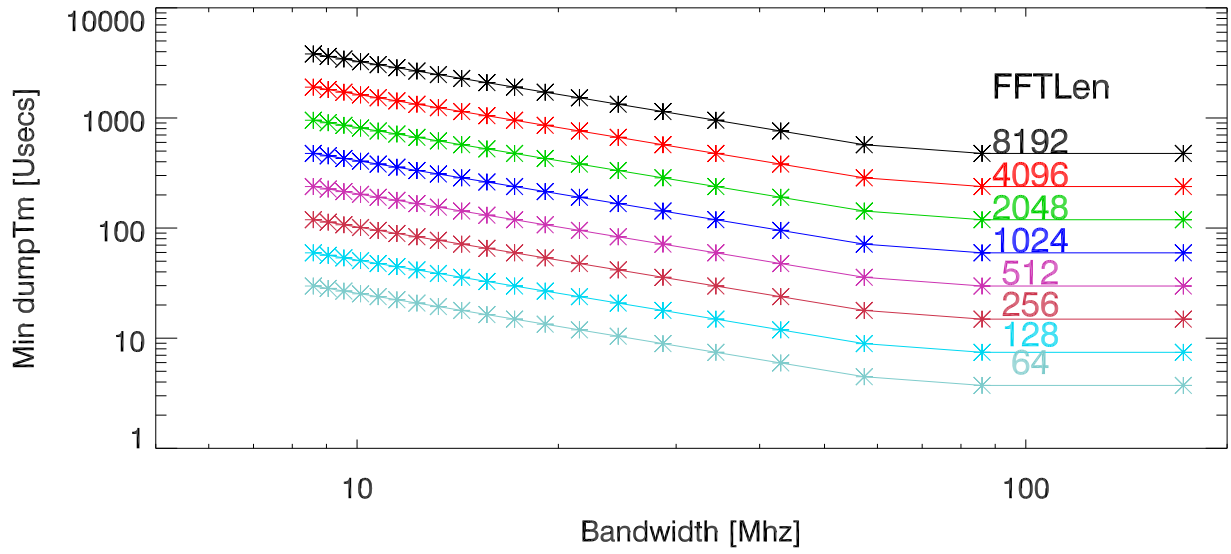

Mock Min dump times. SinglePixel. (Sum PoIS)

(Pols Separate)

(Full Stokes)

Mock Min dump times. ALFA. (Sum PoIS)

(Pols Separate)

(Full Stokes)