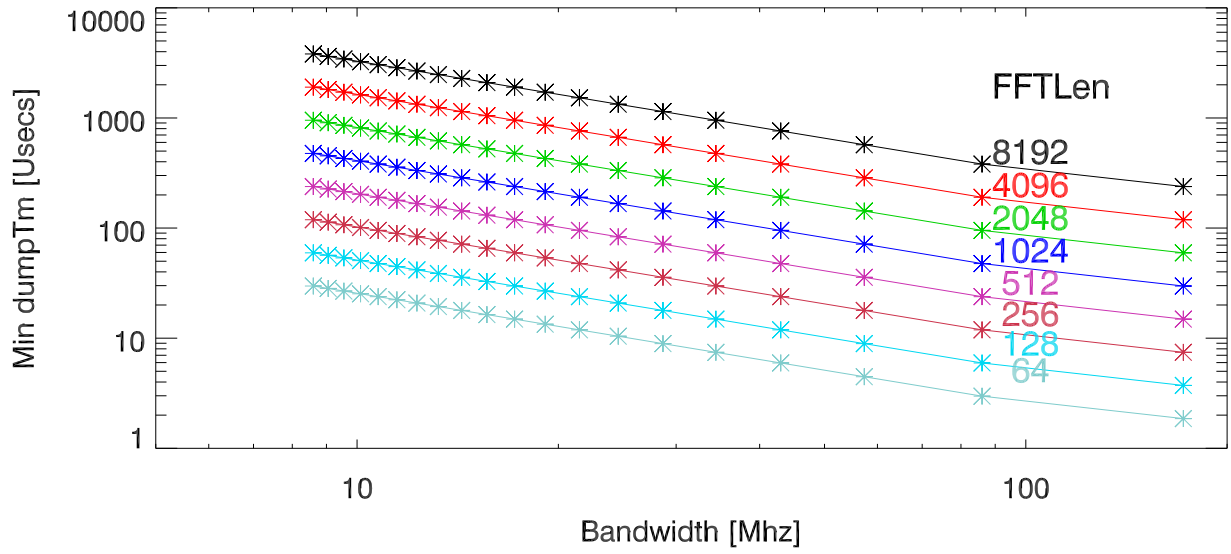

Mock Min dump times. SinglePixel. (Sum PoIS)

(Pols Separate)

(Full Stokes)

Mock Min dump times. ALFA. (Sum PoIS)

(Pols Separate)

(Full Stokes)