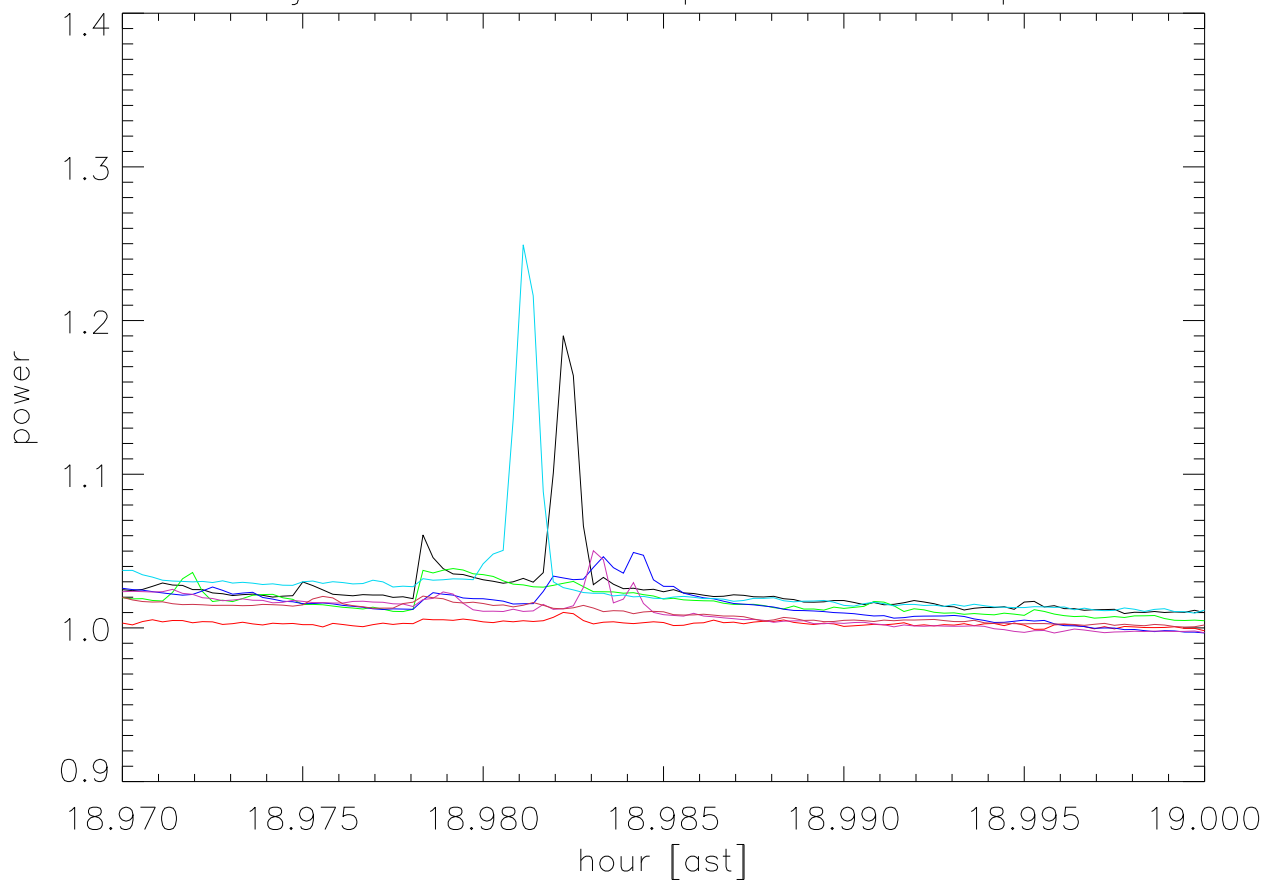

11jul05 a2011 total power vs time Wapp data polA

11jul05 a2011 total power vs time polB

11jul05 a2011 total power vs time Galfa data polA

11jul05 a2011 total power vs time polB