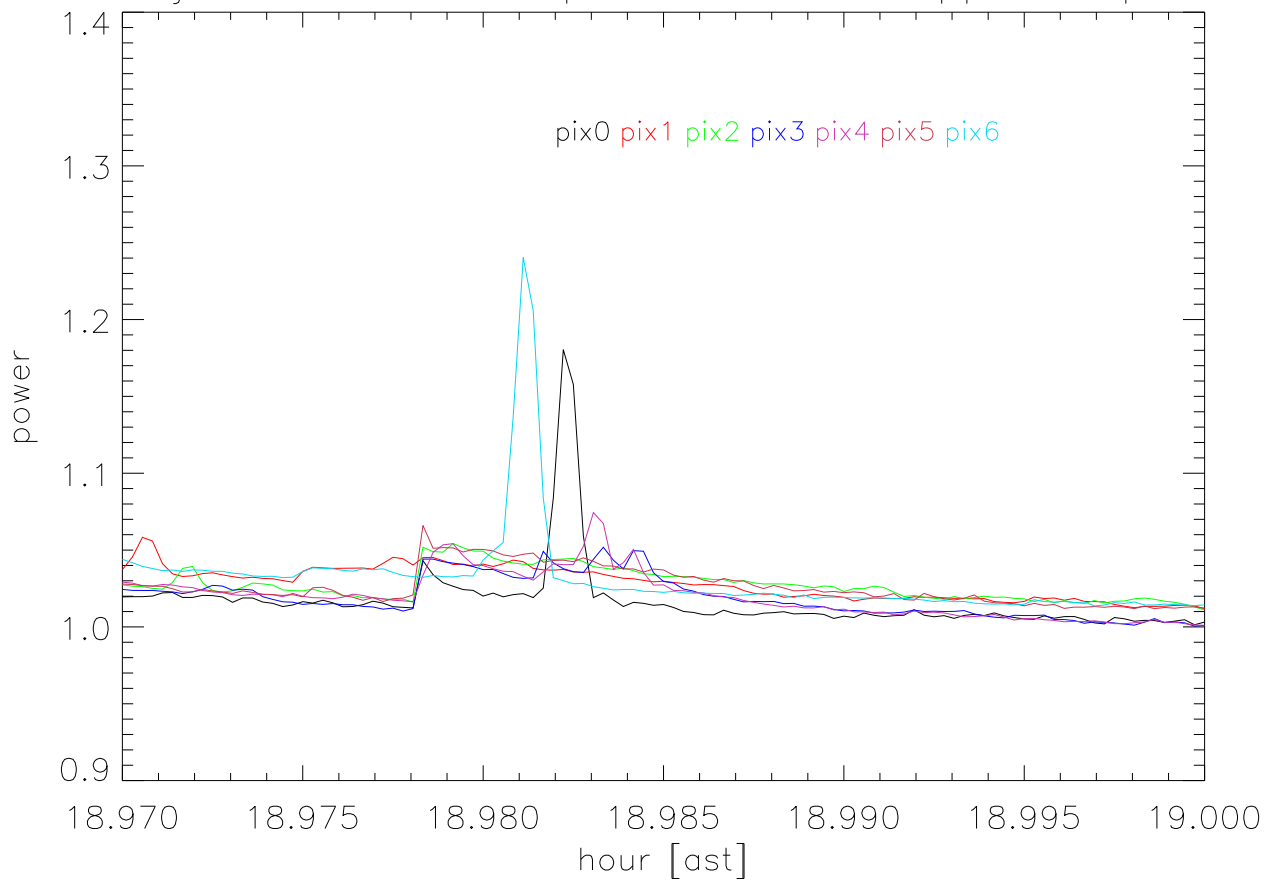

11jul05 a2011 total power vs time Wapp data polA

11jul05 a2011 total power vs time polB

11jul05 a2011 total power vs time Galfa data polA

11jul05 a2011 total power vs time polB