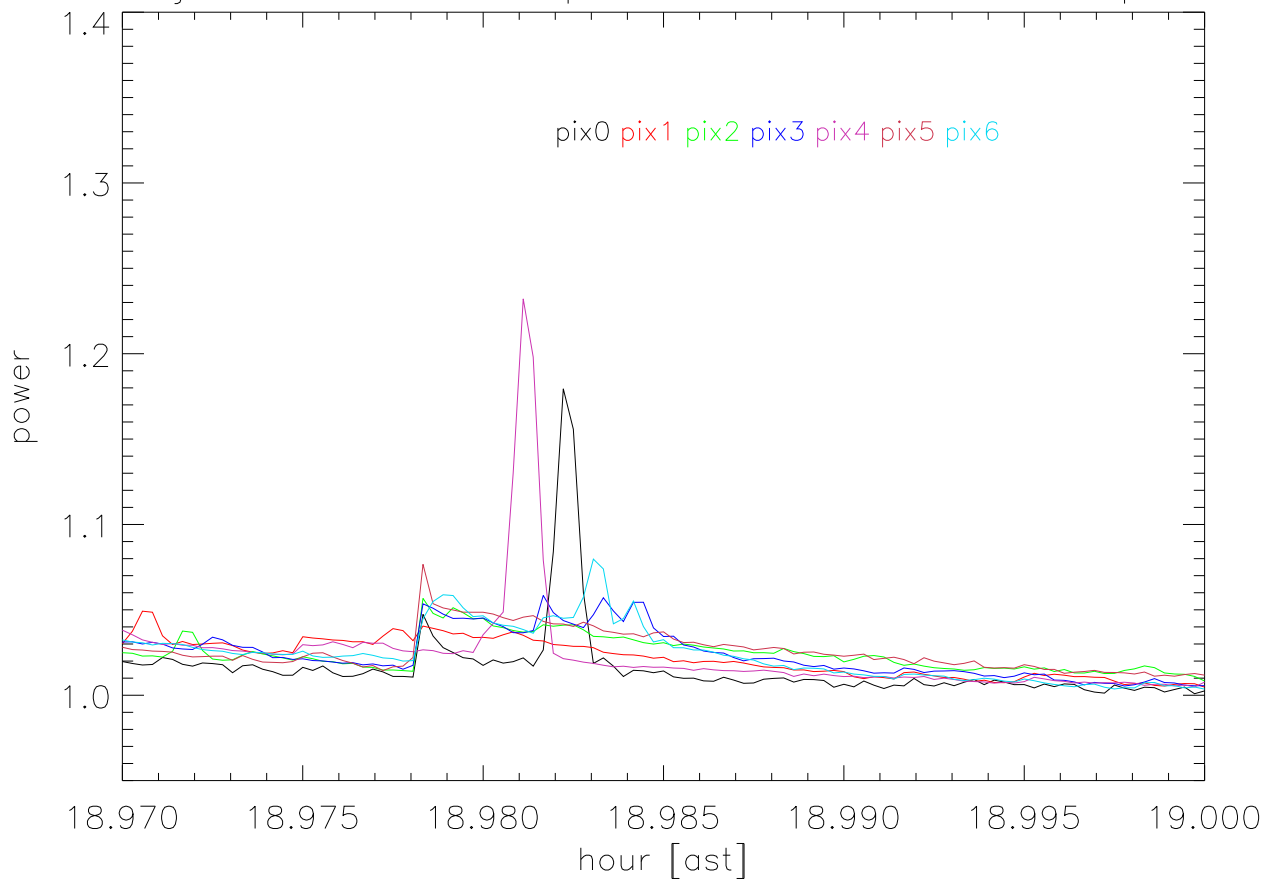

11jul05 a2011 total power vs time Wapp data polA

11jul05 a2011 total power vs time polB

11jul05 a2011 total power vs time Galfa data polA

11jul05 a2011 total power vs time polB