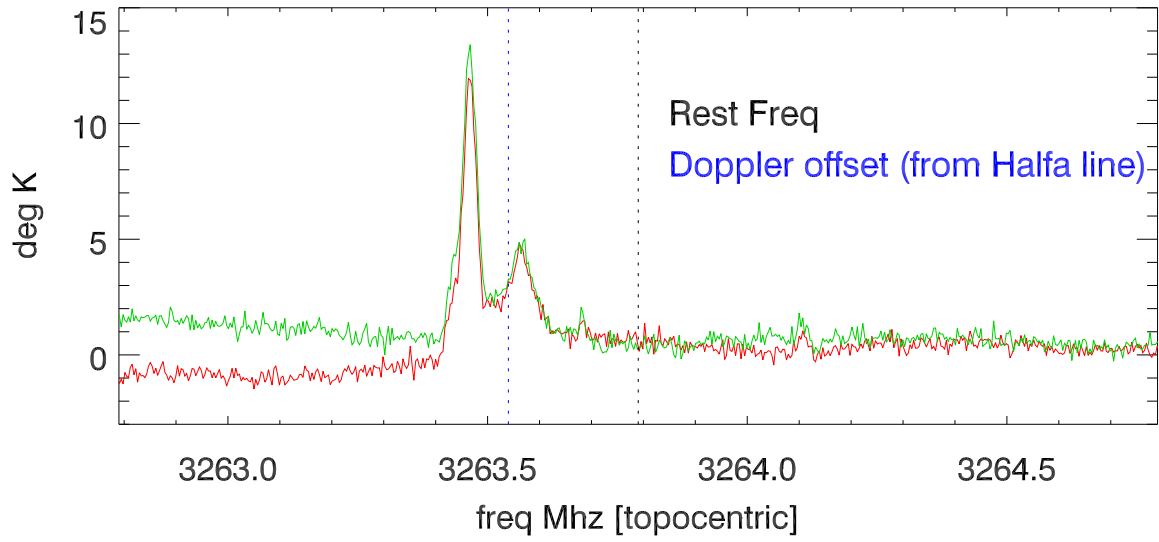

31may10 a2463 SBH CH lines: 3263.79 Mhz

3335.48 Mhz

3349.19 Mhz