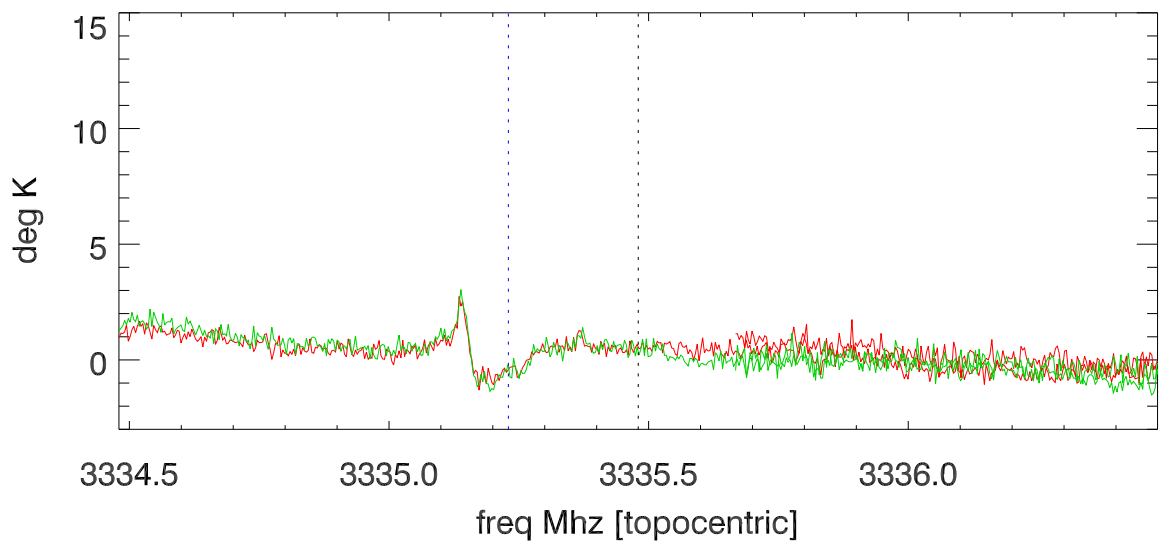

31may10 a2463 SBH CH lines: 3263.79 Mhz

3335.48 Mhz

3349.19 Mhz