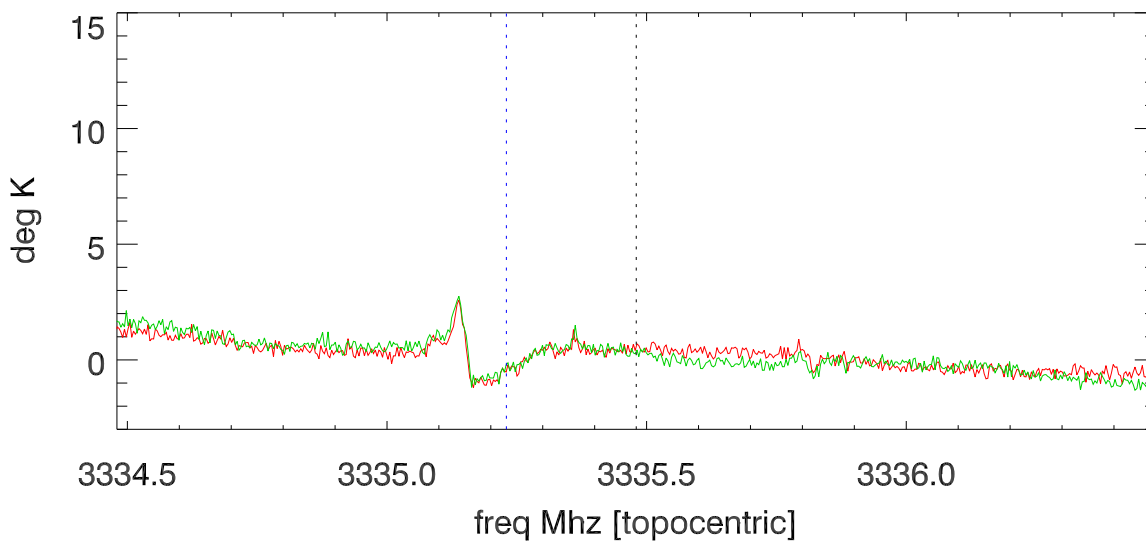

01jun10 a2463 SBH CH lines: 3263.79 Mhz

3335.48 Mhz

3349.19 Mhz