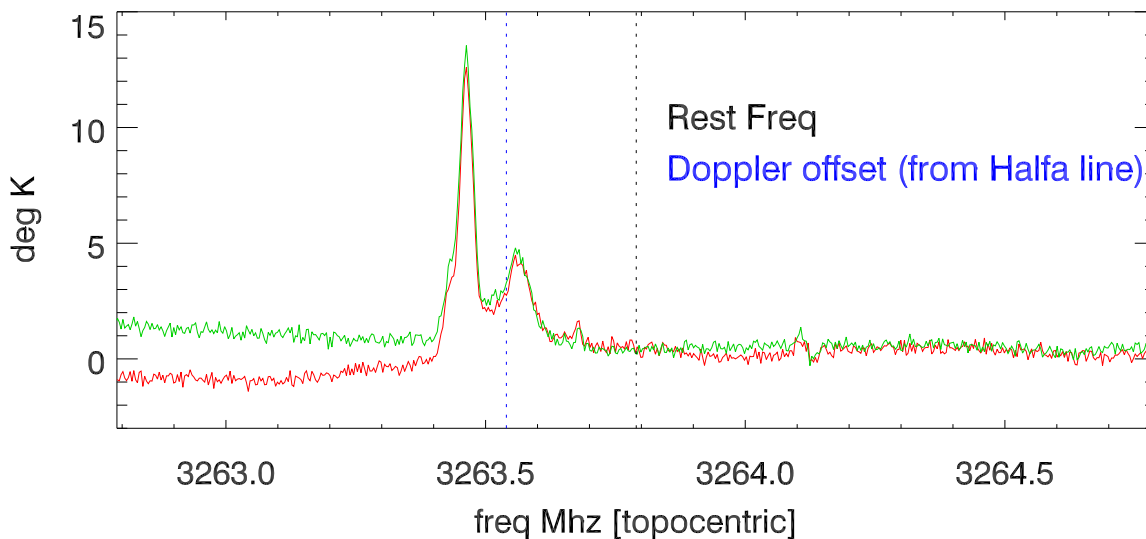

01jun10 a2463 SBH CH lines: 3263.79 Mhz

3335.48 Mhz

3349.19 Mhz