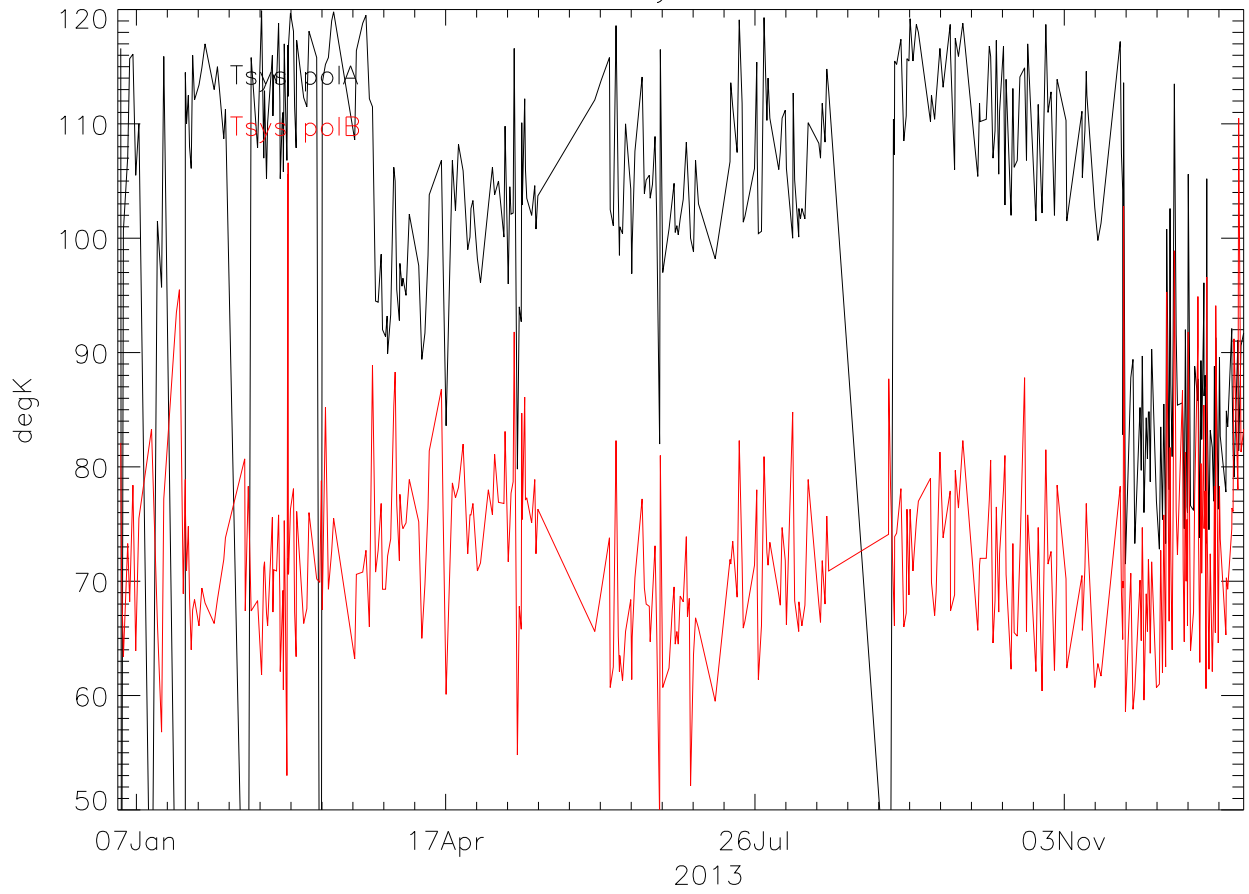

430ch Tsys for 2013

430ch TsysA-TsysB 2013