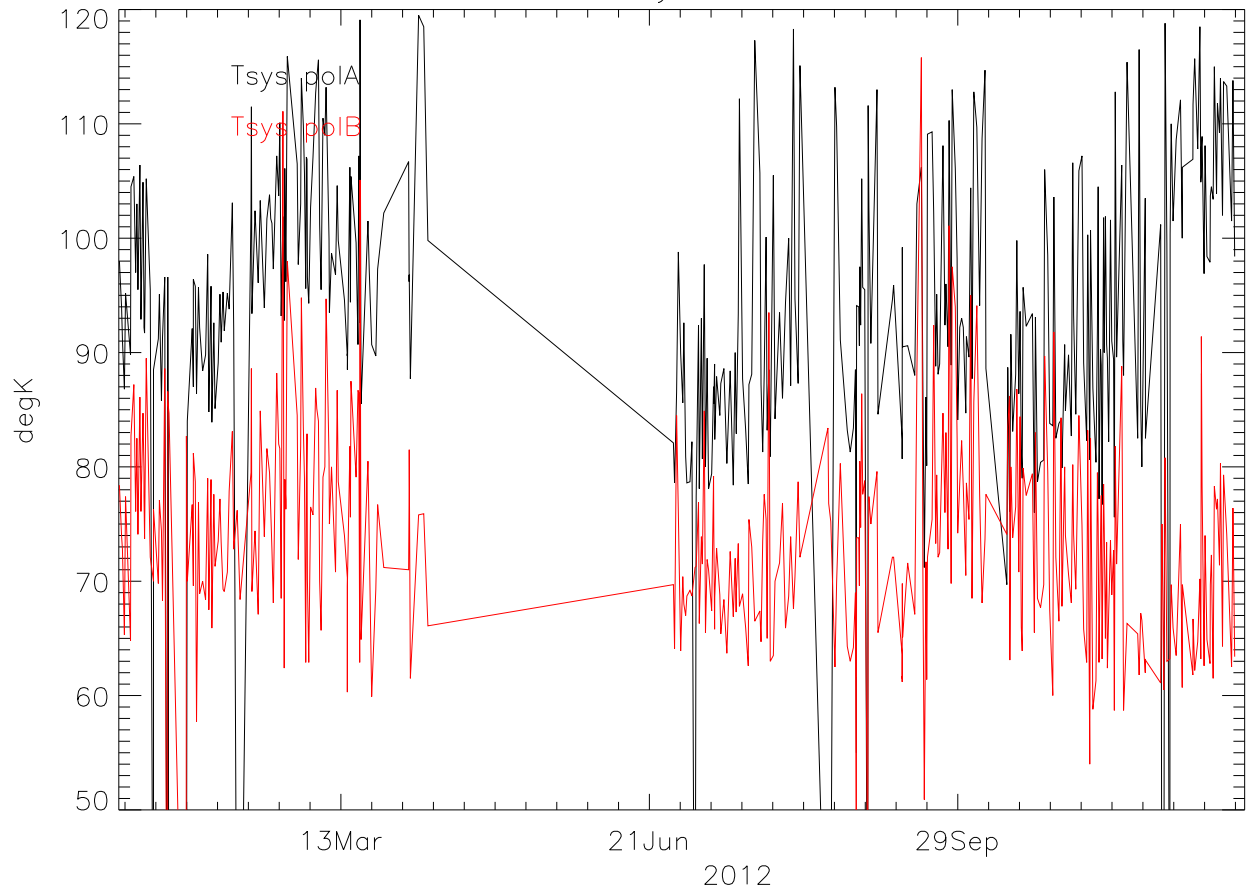

430ch Tsys for 2012

430ch TsysA-TsysB 2012