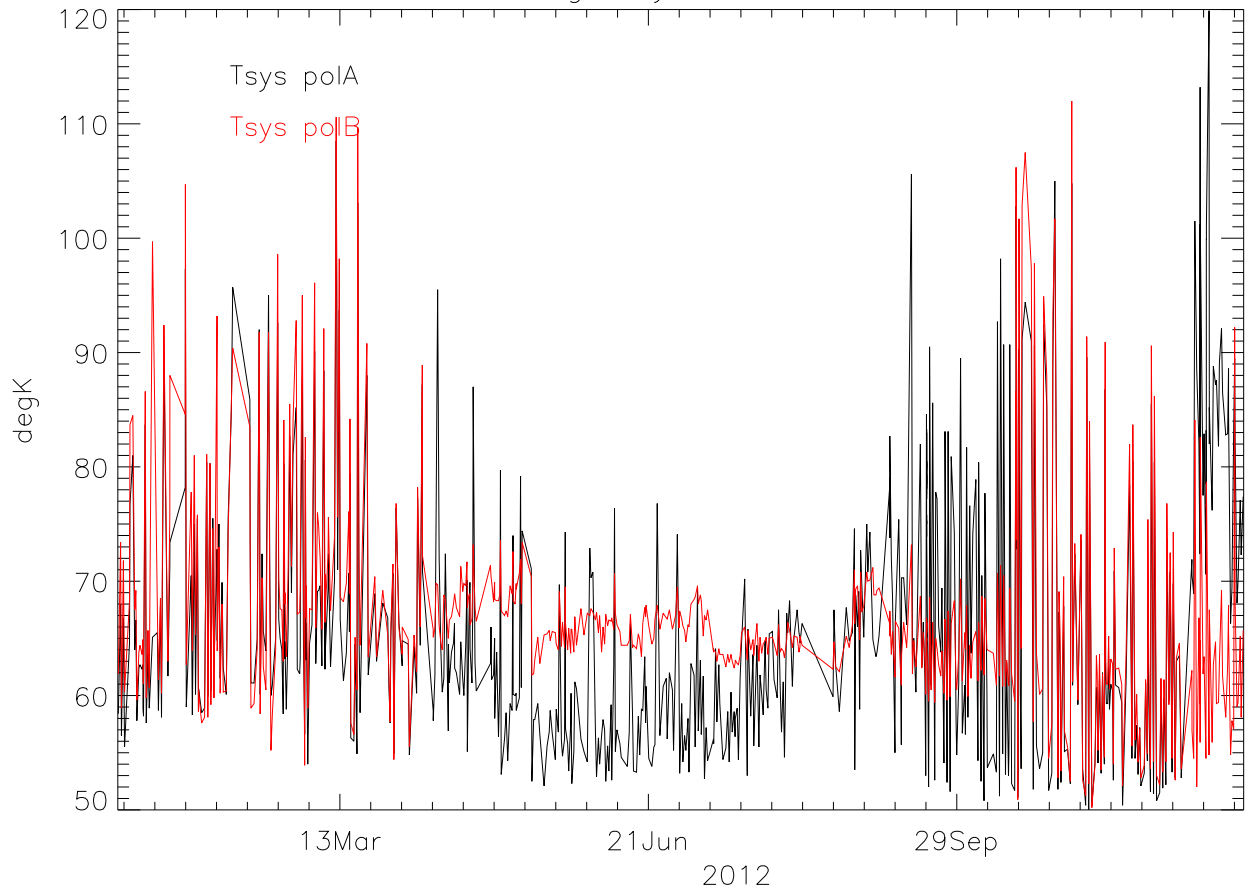

430gr Tsys for 2012

430gr TsysA-TsysB 2012