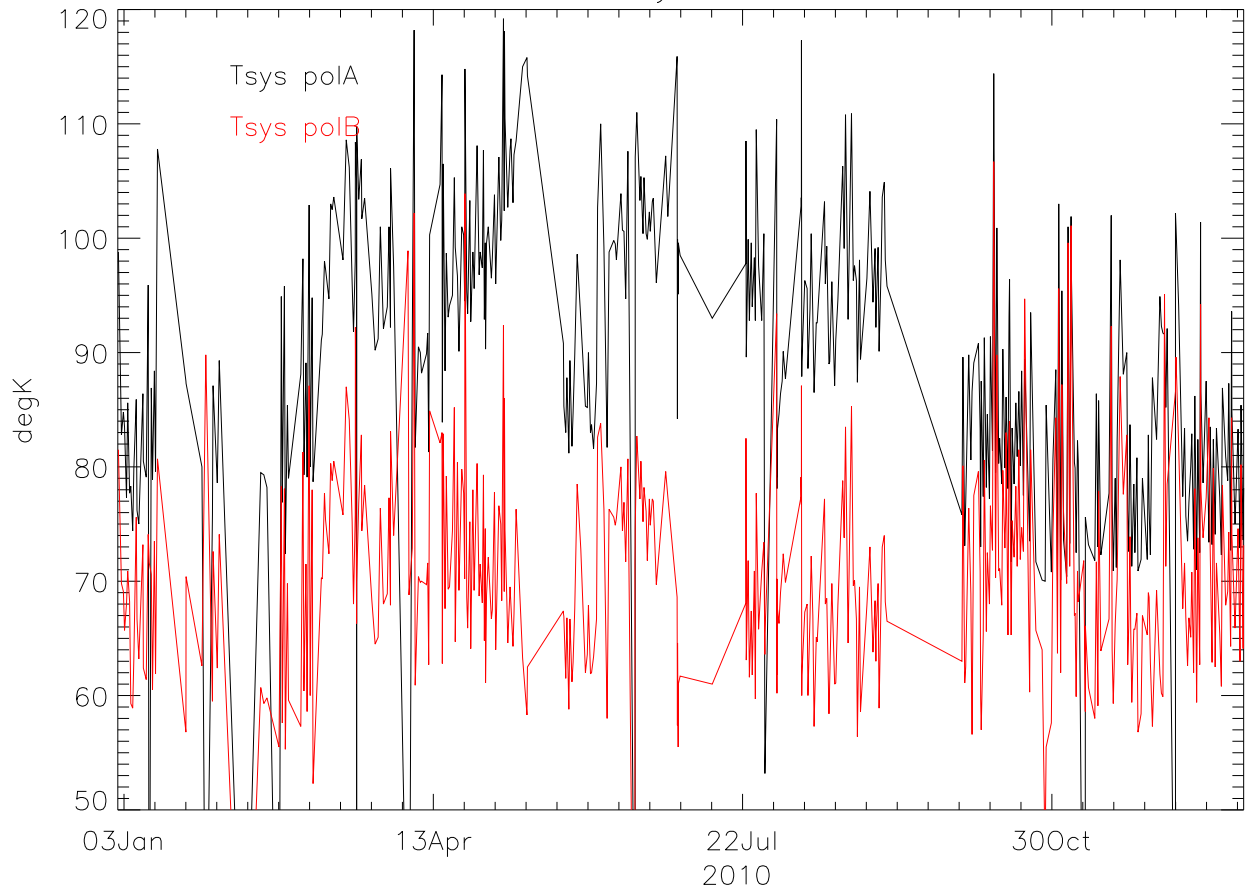

430ch Tsys for 2010

430ch TsysA-TsysB 2010