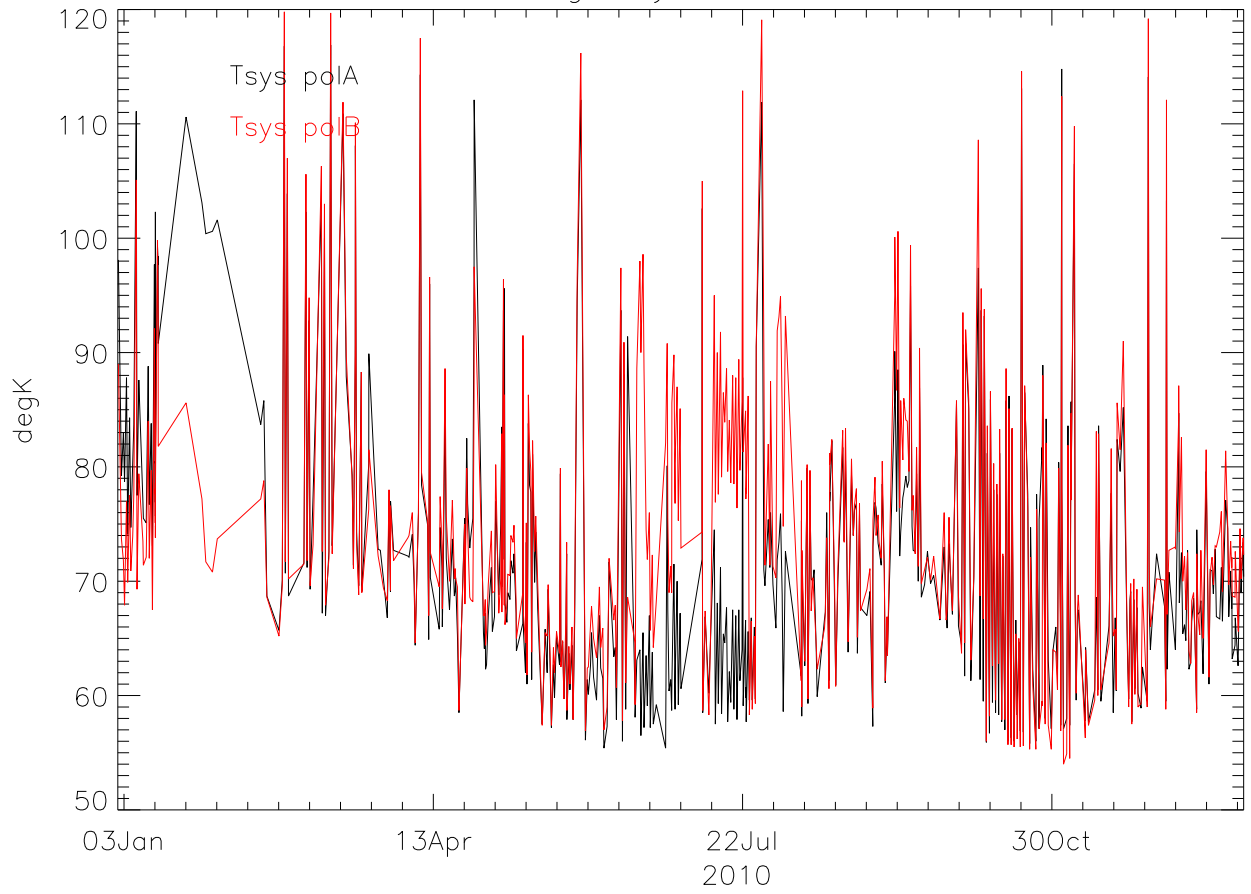

430gr Tsys for 2010

430gr TsysA - TsysB 2010