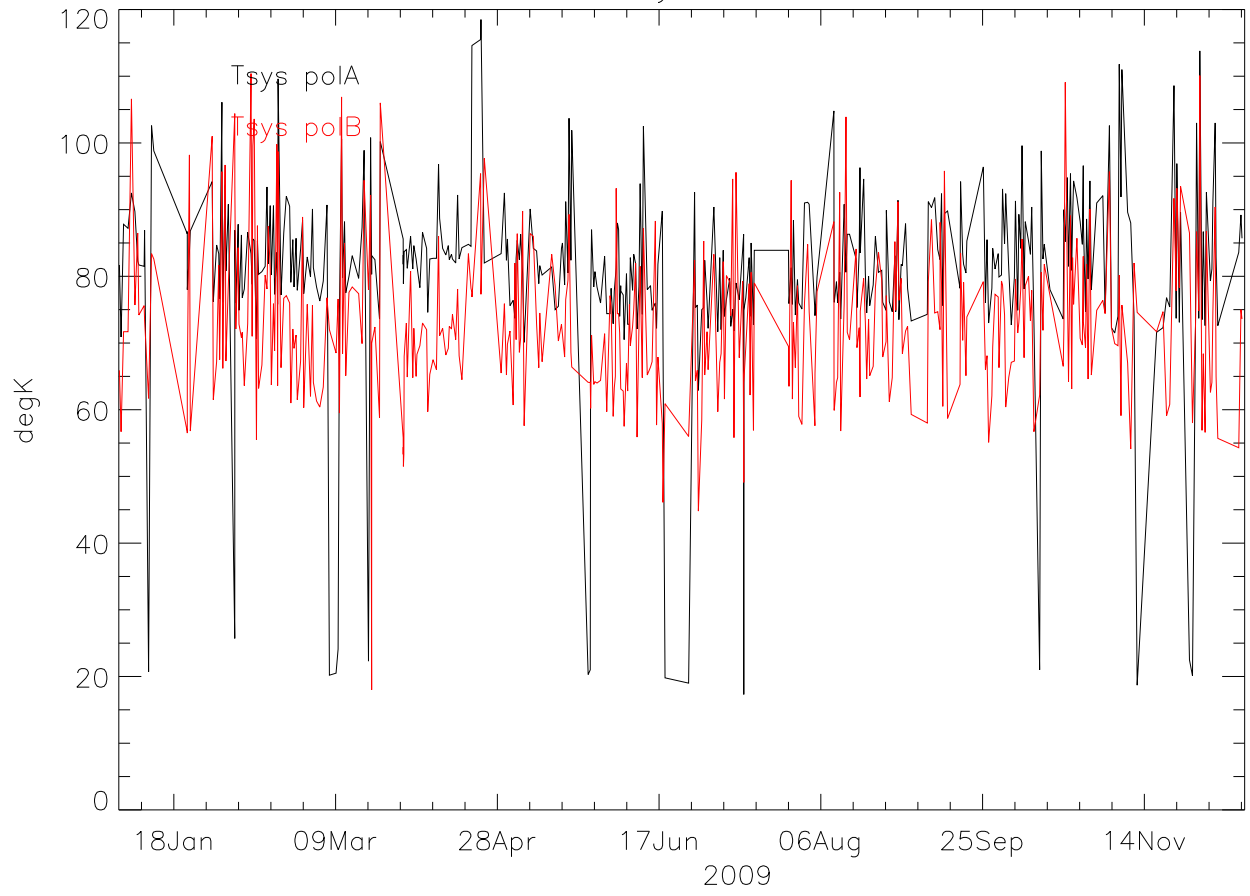

430ch Tsys for 2009

430ch TsysA-TsysB 2009