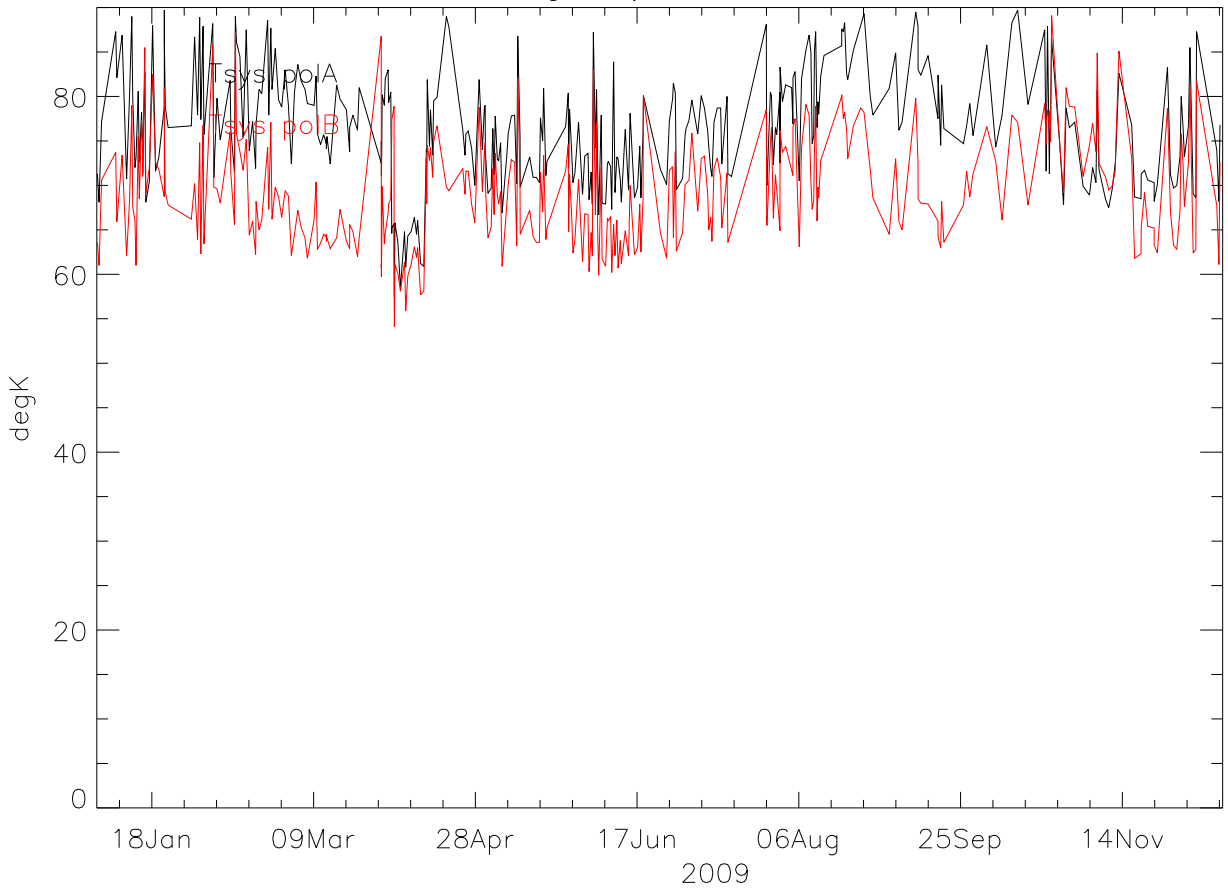

430gr Tsys for 2009

430gr TsysA - TsysB 2009