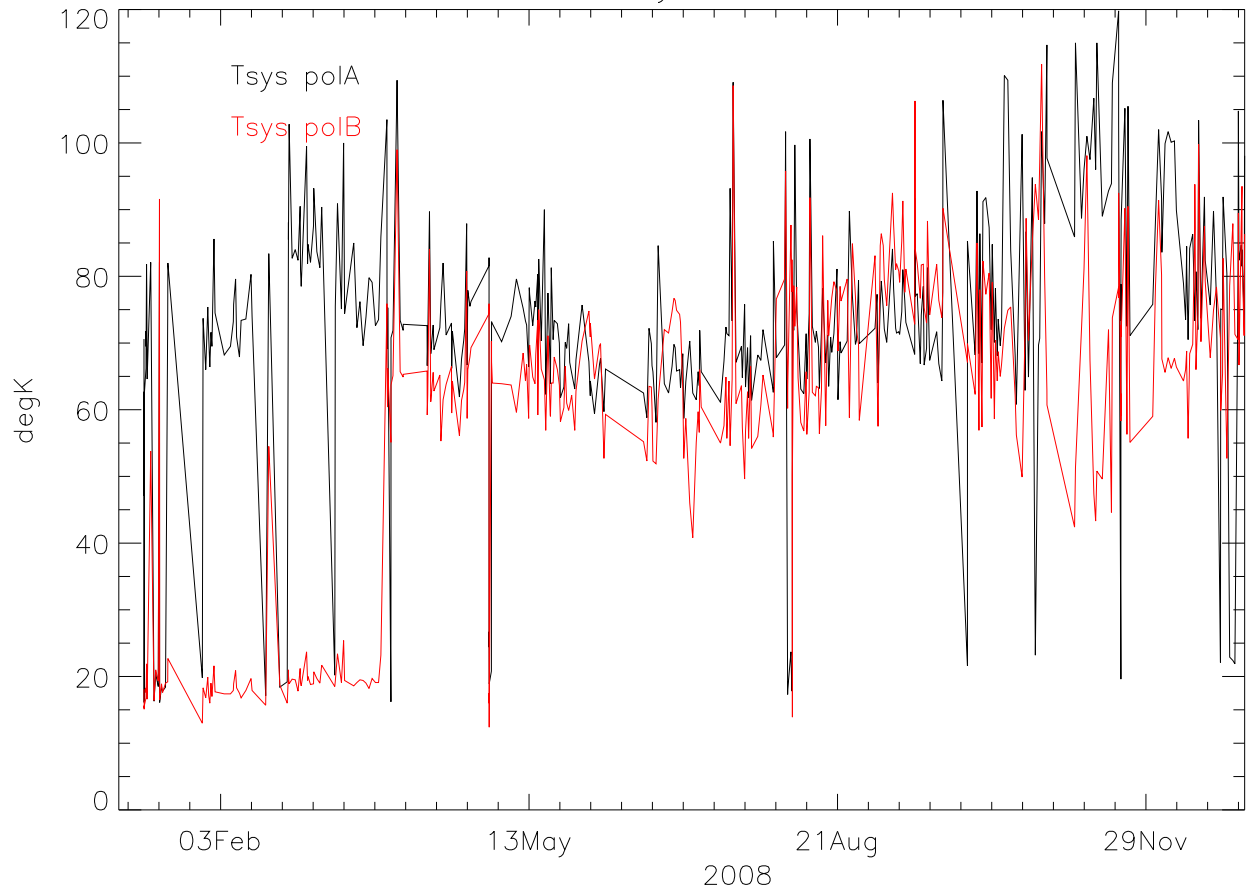

430ch Tsys for 2008

430ch TsysA-TsysB 2008