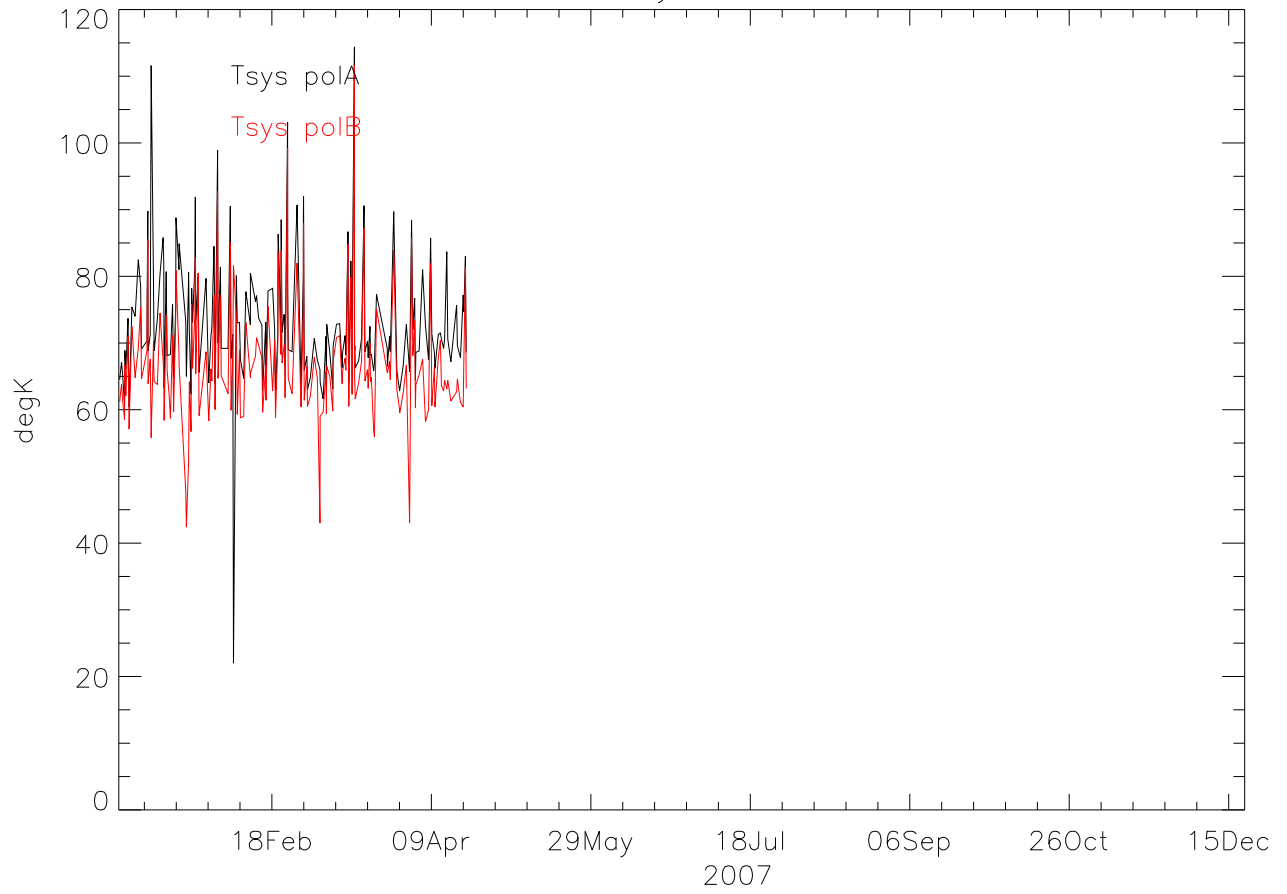

430ch Tsys for 2007

430ch TsysA-TsysB 2007