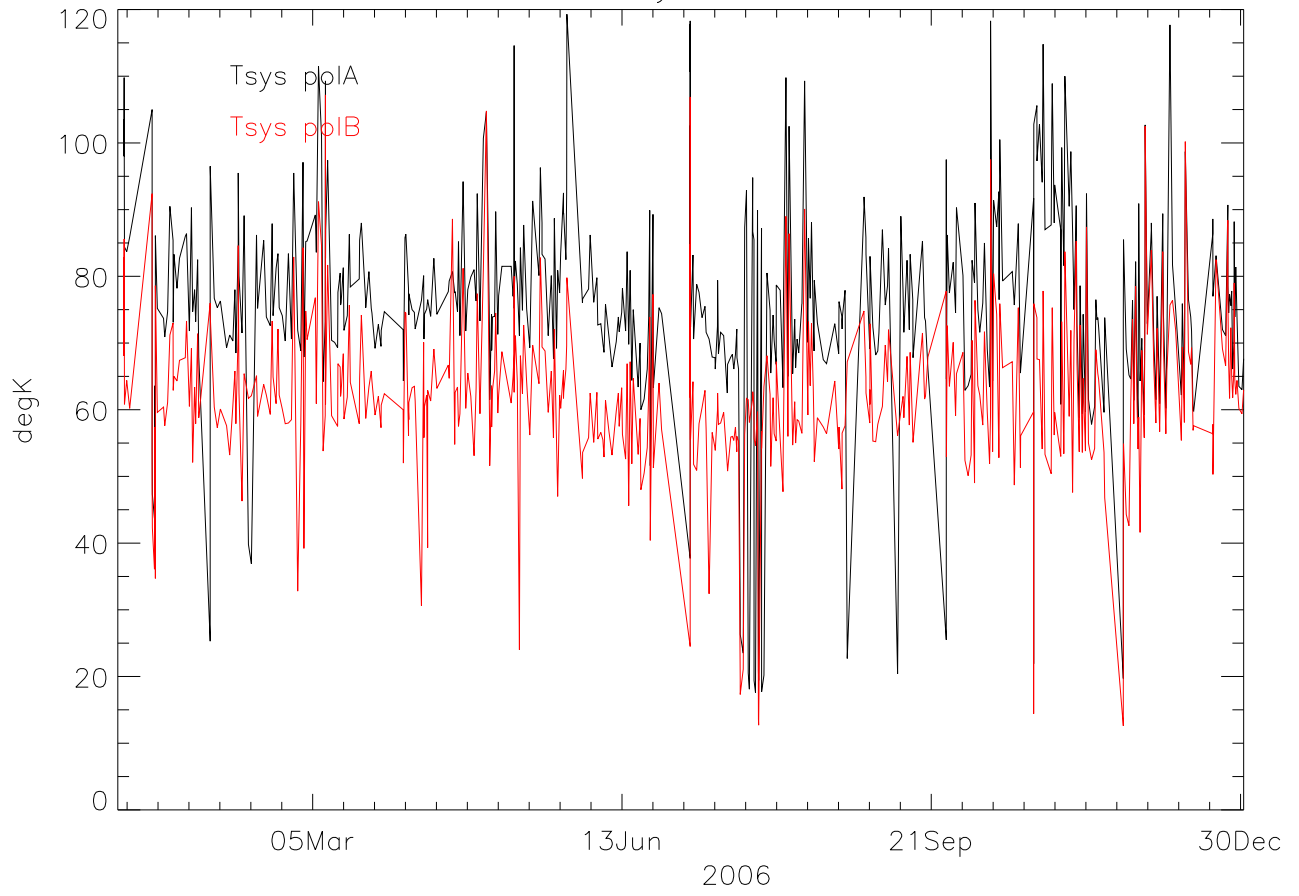

430ch Tsys for 2006

430ch TsysA-TsysB 2006