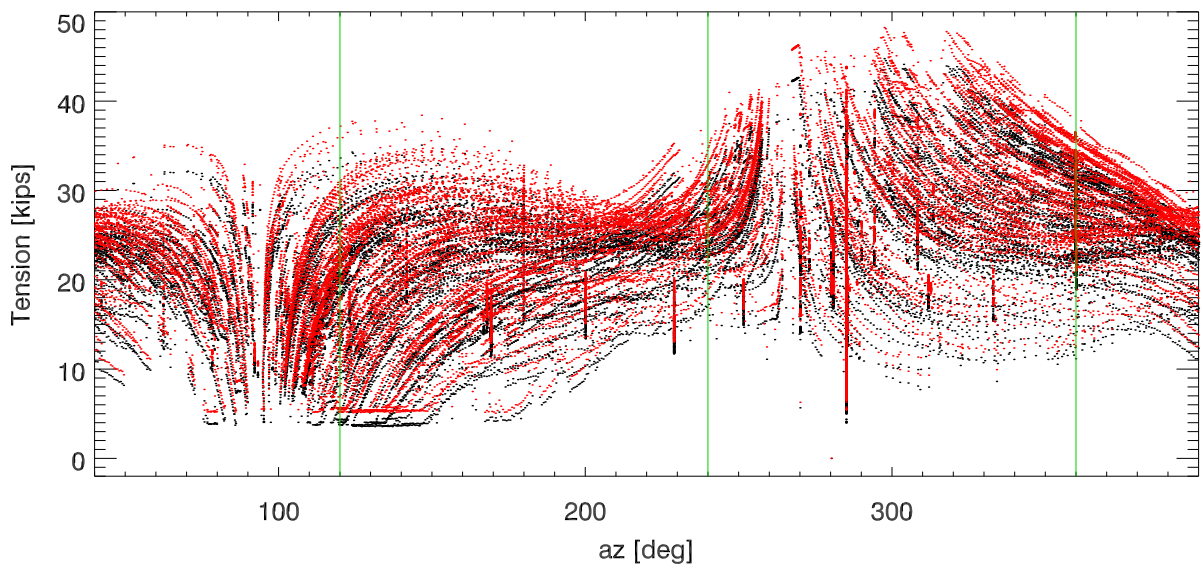

tiedown tensions vs azimuth.ch@stow (apr13). Td12

Td4

Td8

tiedown tensions vs za (ch@stow) (apr13). Td12

Td4

Td8

tiedown tensions vs hour (ch@stow) (apr13). Td12

Td4