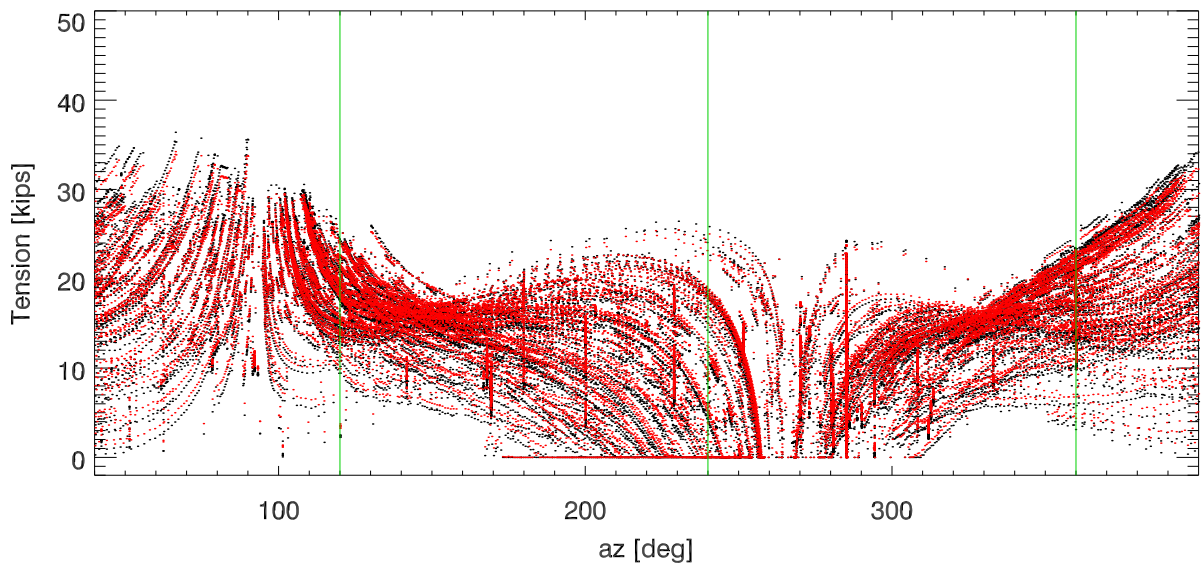

tiedown tensions vs azimuth.ch@stow (apr13). Td12

Td4

Td8

tiedown tensions vs za (ch@stow) (apr13). Td12

Td4

Td8

tiedown tensions vs hour (ch@stow) (apr13). Td12

Td4