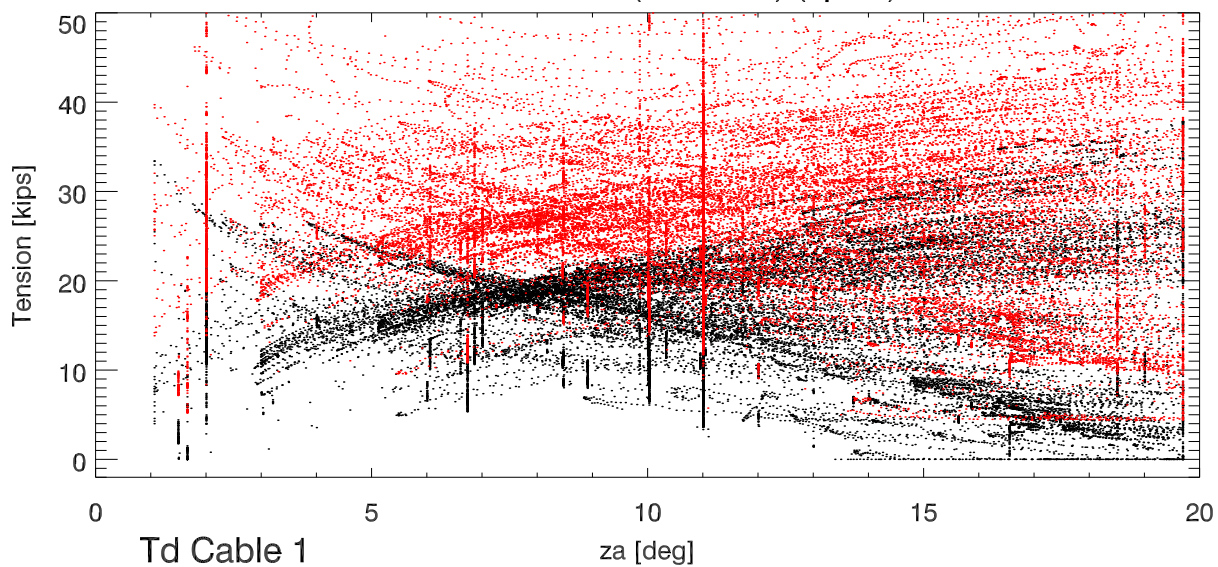

tiedown tensions vs azimuth.ch@stow (apr13). Td12

Td4

Td8

tiedown tensions vs za (ch@stow) (apr13). Td12

Td4

Td8

tiedown tensions vs hour (ch@stow) (apr13). Td12

Td4