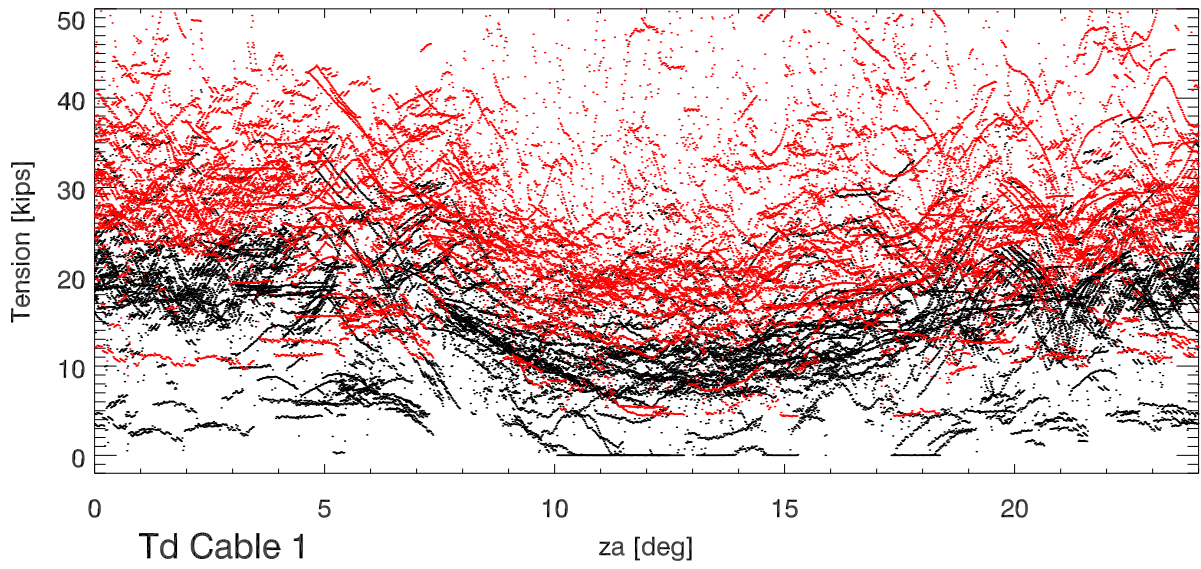

tiedown tensions vs azimuth.ch@stow (apr13). Td12

Td4

Td8

tiedown tensions vs za (ch@stow) (apr13). Td12

Td4

Td8

tiedown tensions vs hour (ch@stow) (apr13). Td12

Td4