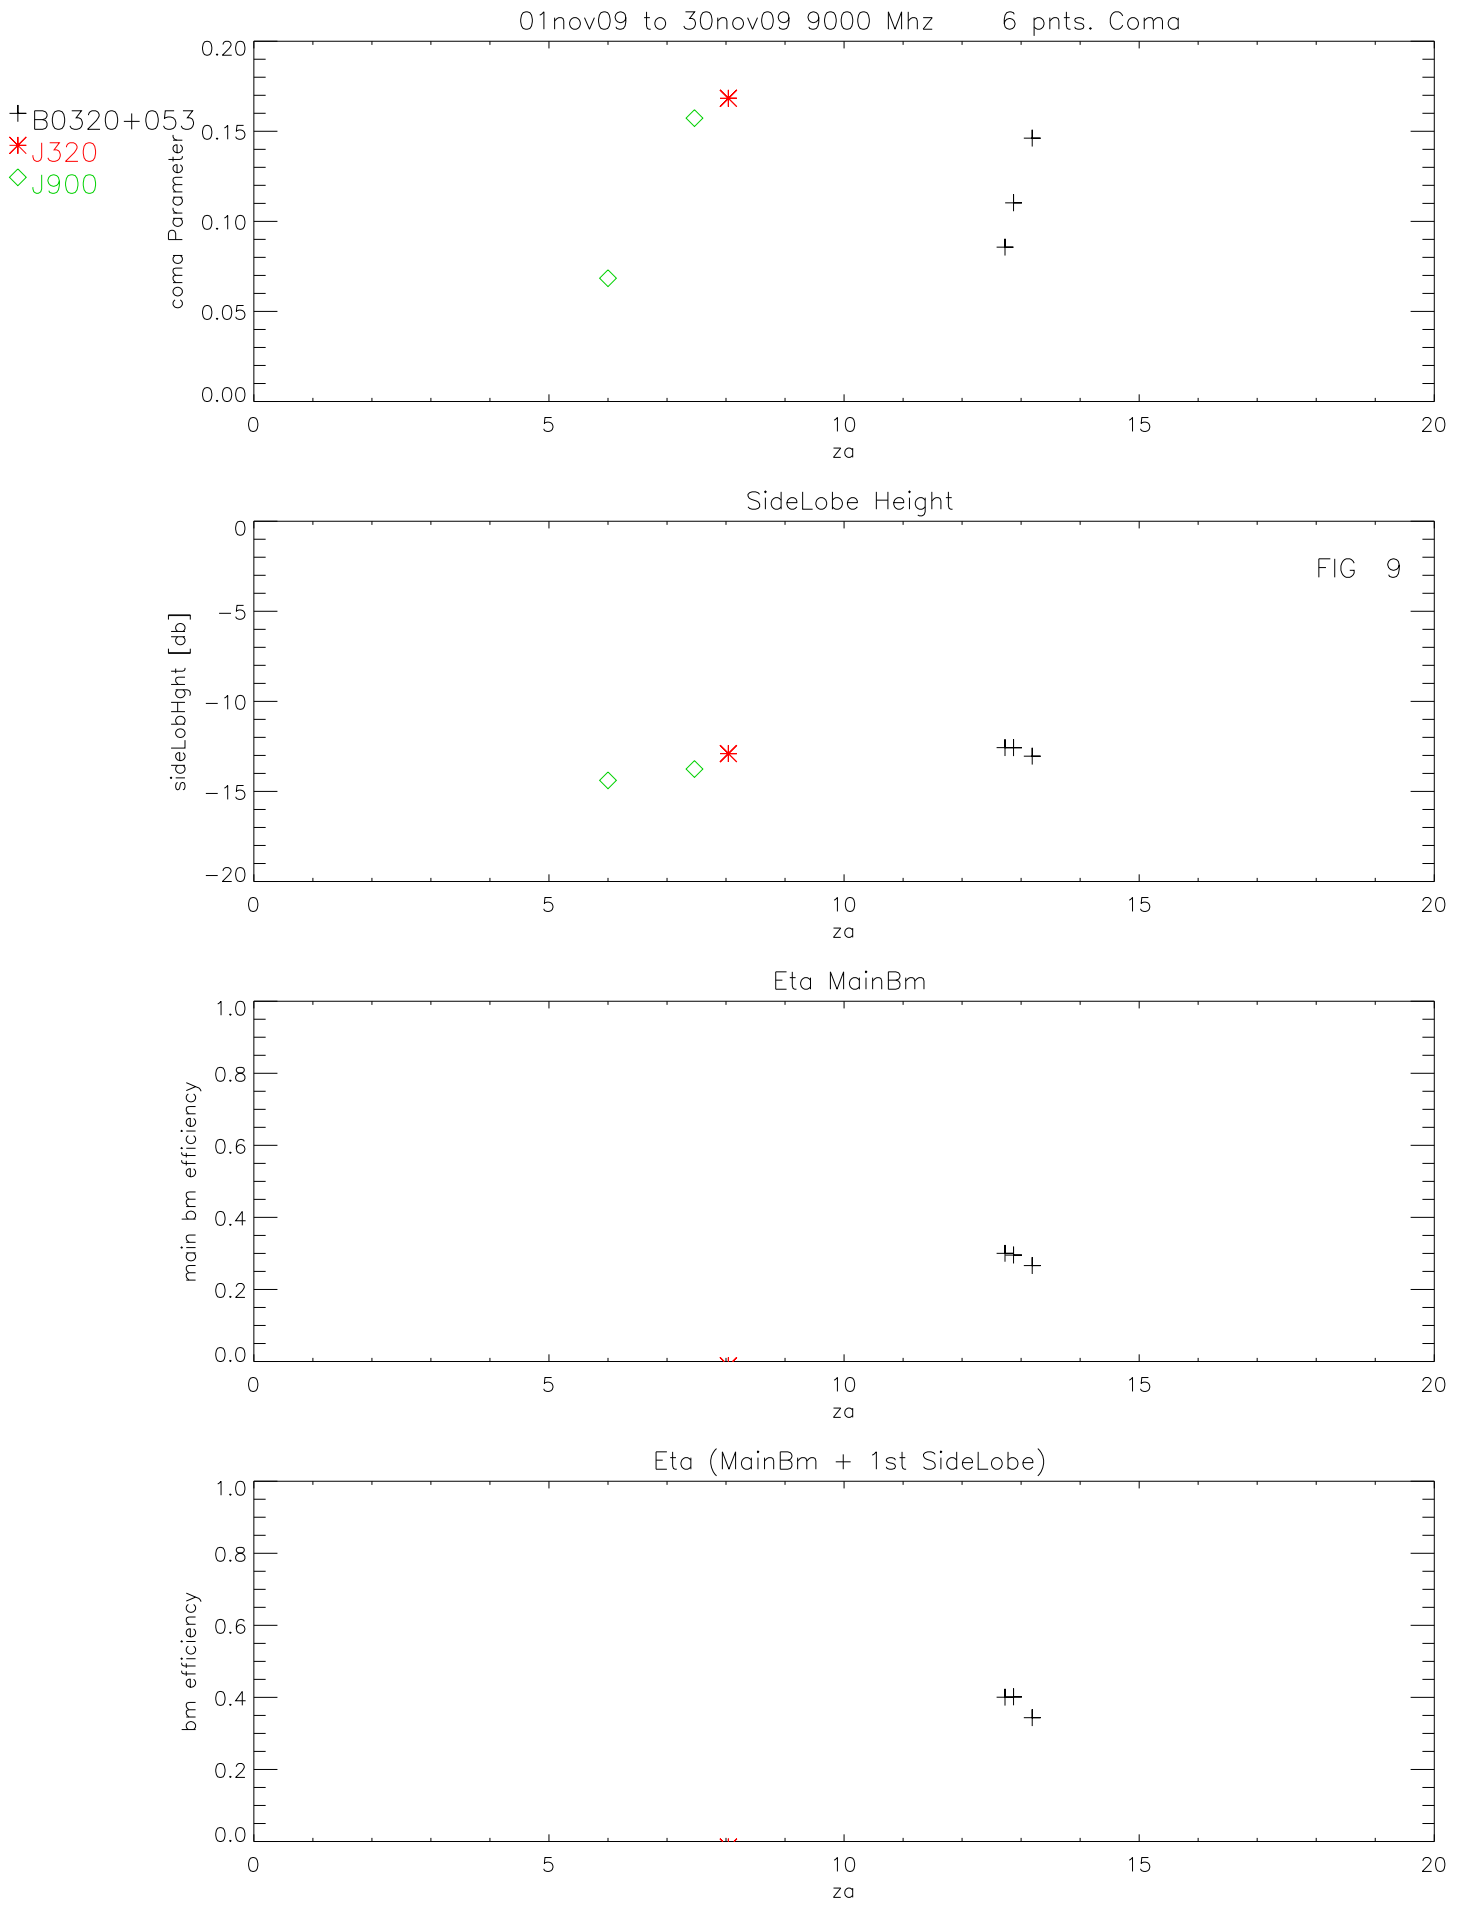

01nov09 to 30nov09 8500 Mhz 3 pnts. Coma

+J320  
\*J900

SideLobe Height

Eta MainBm

Eta (MainBm + 1st SideLobe)

01nov09 to 30nov09 8800 Mhz 6 pnts. Coma

+ B0320+053  
\* J320  
◇ J900

SideLobe Height

Eta MainBm

Eta (MainBm + 1st SideLobe)

01nov09 to 30nov09 9200 Mhz 6 pnts. Coma

+ B0320+053  
\* J320  
◇ J900

SideLobe Height

Eta MainBm

Eta (MainBm + 1st SideLobe)