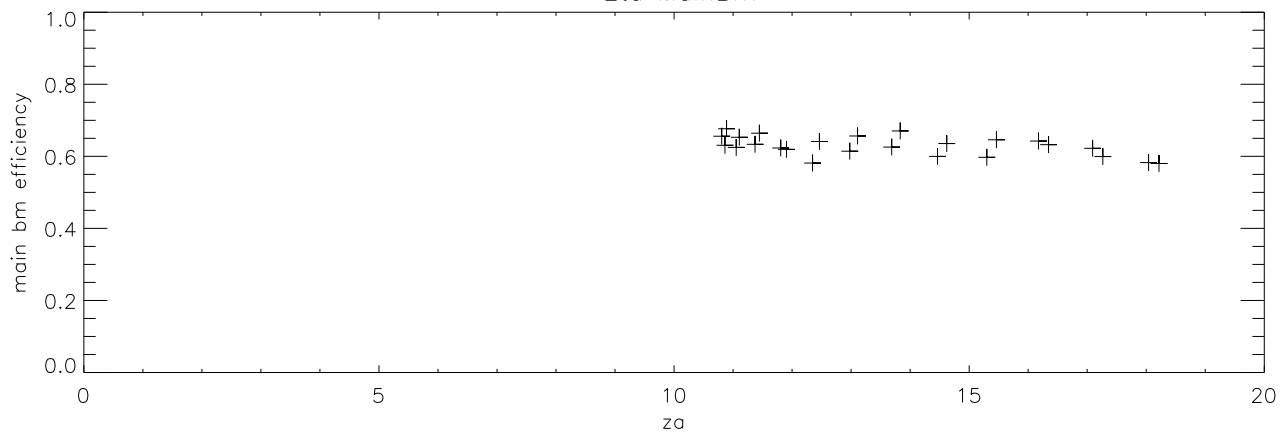

01jun17 to 30jun17 2690 Mhz 25 pnts. Coma

+B1829+290

SideLobe Height

Eta MainBm

Eta (MainBm + 1st SideLobe)