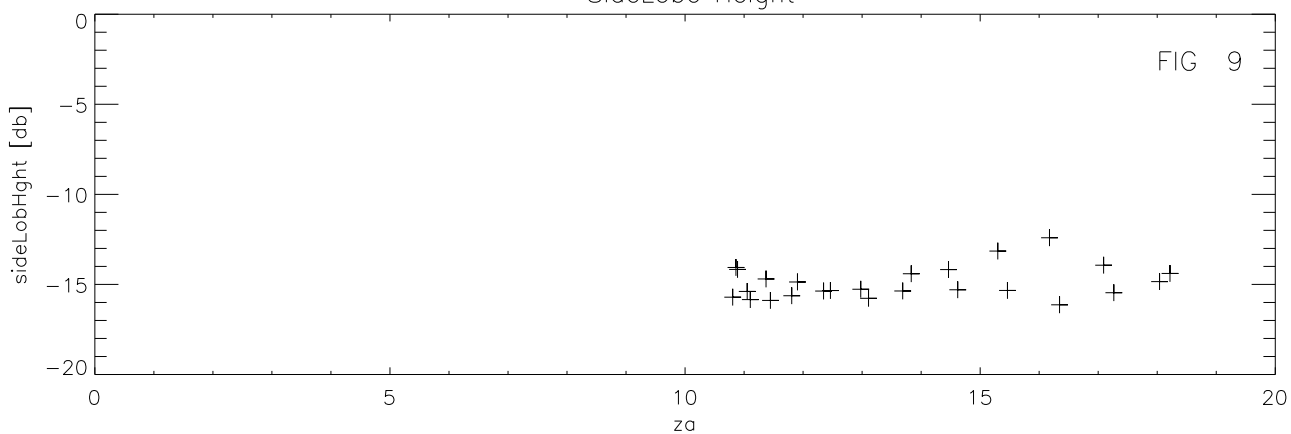

01jun17 to 30jun17 2690 Mhz 25 pnts. Coma

+B1829+290

SideLobe Height

Eta MainBm

Eta (MainBm + 1st SideLobe)