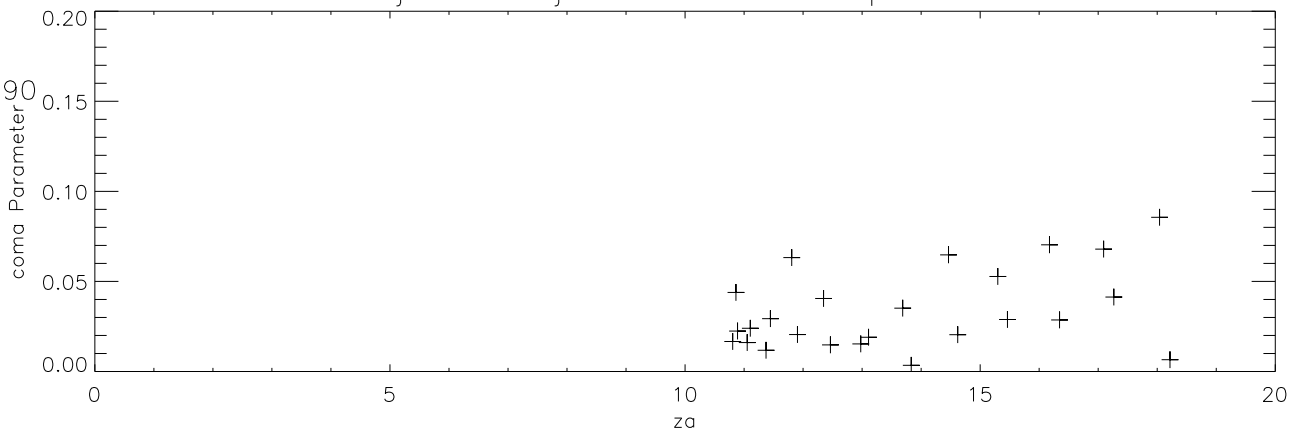

01jun17 to 30jun17 2690 Mhz 25 pnts. Coma

+B1829+290

SideLobe Height

Eta MainBm

Eta (MainBm + 1st SideLobe)