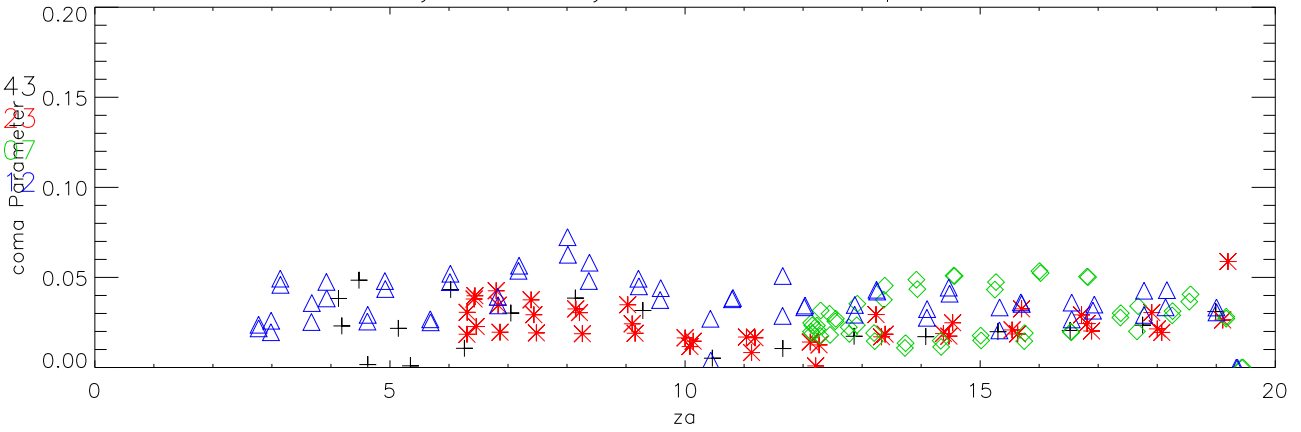

01may09 to 31may09 2380 Mhz 176 pnts. Coma

+ B0758+143
* B1040+125
◇ B1328+307
△ B1615+200

SideLobe Height

FIG 2

Eta MainBm

Eta (MainBm + 1st SideLobe)