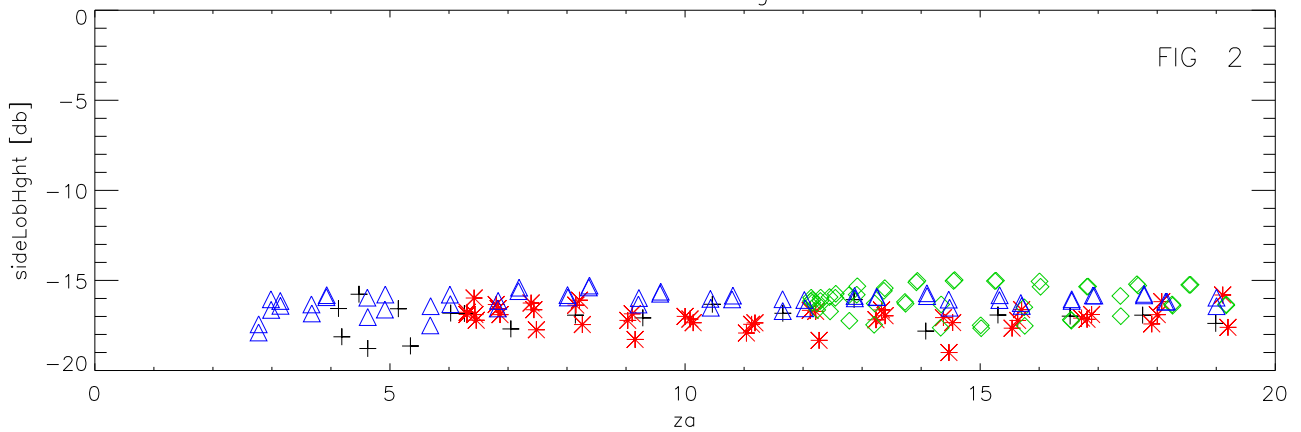

01may09 to 31may09 2380 Mhz 176 pnts. Coma

+ B0758+143
* B1040+125
◇ B1328+307
△ B1615+200

SideLobe Height

FIG 2

Eta MainBm

Eta (MainBm + 1st SideLobe)