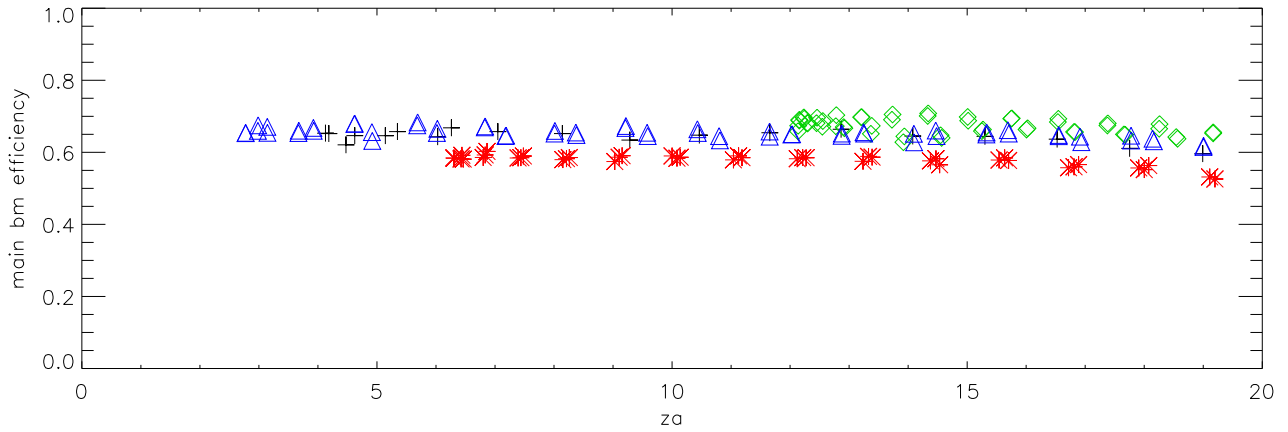

01may09 to 31may09 2380 Mhz 176 pnts. Coma

+ B0758+143
* B1040+125
◇ B1328+307
△ B1615+200

SideLobe Height

FIG 2

Eta MainBm

Eta (MainBm + 1st SideLobe)