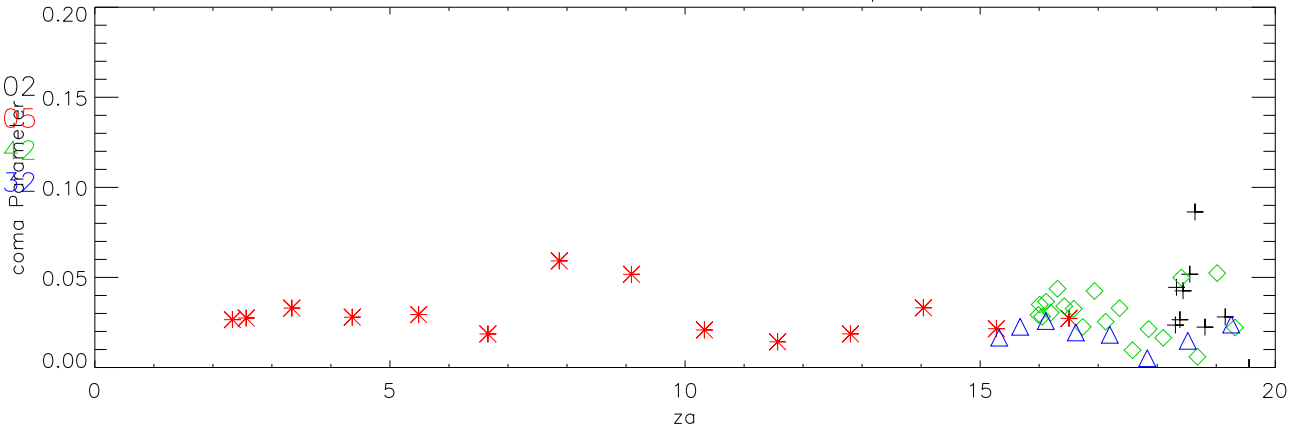

01feb09 to 28feb09 2380 Mhz 50 pnts. Coma

+ B0240-002
* B0428+205
◇ B0534+342
△ B0732+360

SideLobe Height

Eta MainBm

Eta (MainBm + 1st SideLobe)