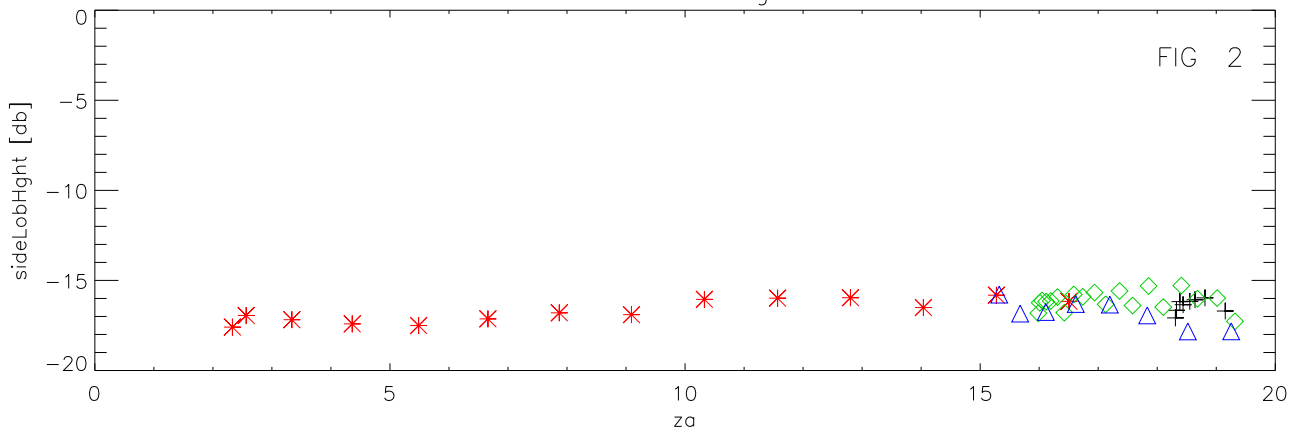

01feb09 to 28feb09 2380 Mhz 50 pnts. Coma

+ B0240-002
* B0428+205
◇ B0534+342
△ B0732+360

SideLobe Height

Eta MainBm

Eta (MainBm + 1st SideLobe)