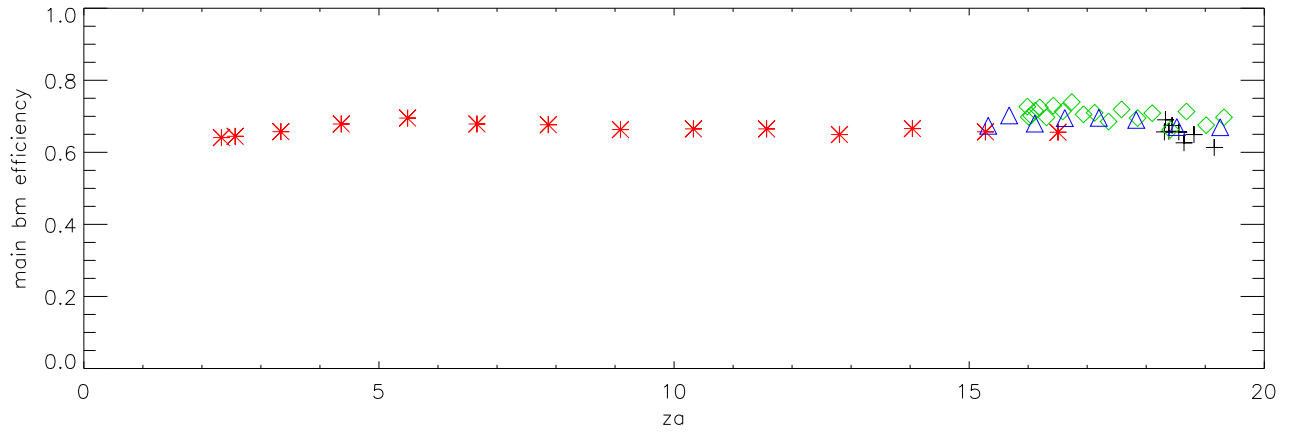

01feb09 to 28feb09 2380 Mhz 50 pnts. Coma

+ B0240-002
* B0428+205
◇ B0534+342
△ B0732+360

SideLobe Height

Eta MainBm

Eta (MainBm + 1st SideLobe)