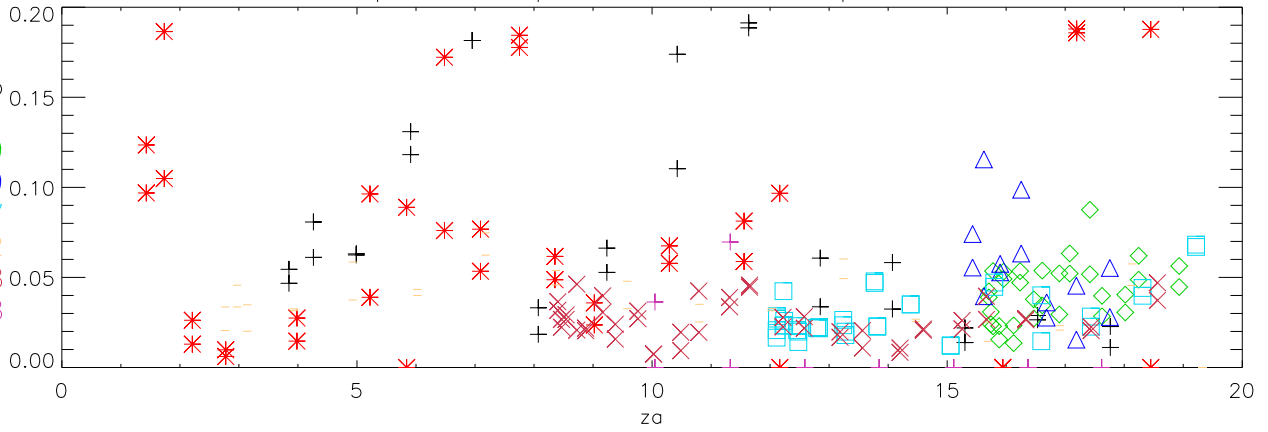

01apr16 to 30apr16 2380 Mhz 256 pnts. Coma

- + B0618+145
- * B0831+172
- ◇ B1039+029
- △ B1218+360
- B1328+307
- B1615+202
- × B1843+098
- + B2120+168

SideLobe Height

Eta MainBm

Eta (MainBm + 1st SideLobe)