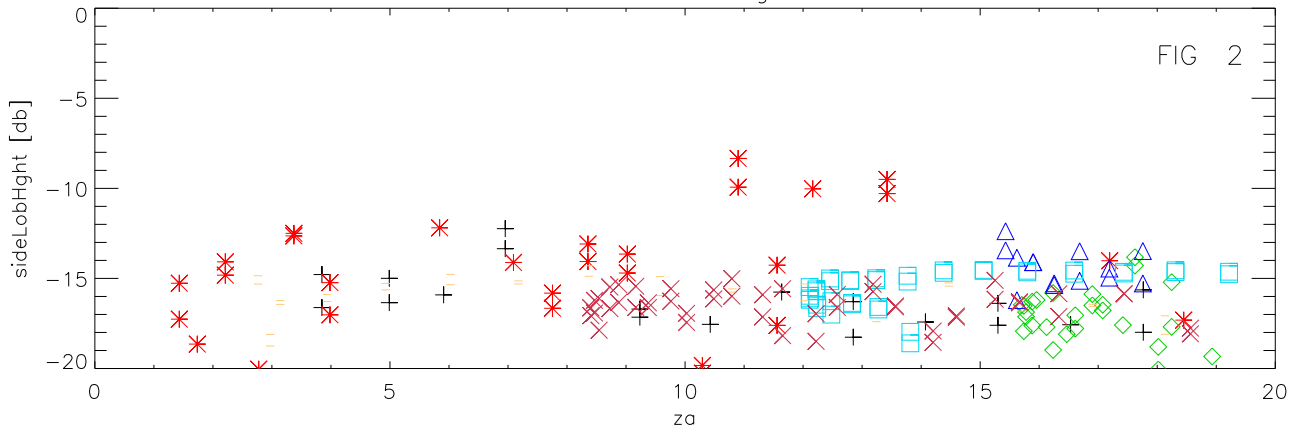

01apr16 to 30apr16 2380 Mhz 256 pnts. Coma

- + B0618+145
- * B0831+172
- ◇ B1039+029
- △ B1218+360
- B1328+307
- B1615+202
- × B1843+098
- + B2120+168

SideLobe Height

Eta MainBm

Eta (MainBm + 1st SideLobe)