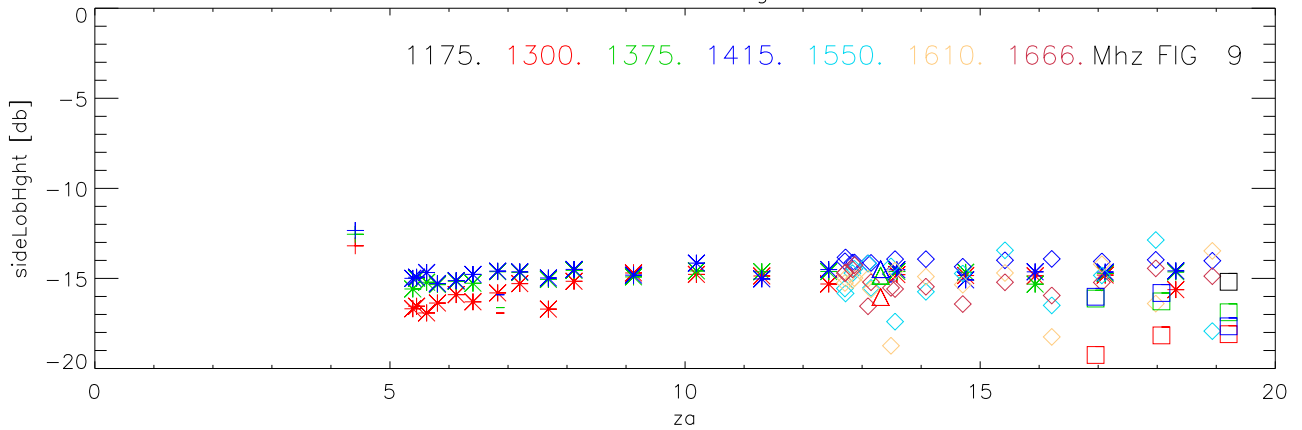

01jan14 to 31jan14 all freq 164 pnts. Coma

- + 0149+218
- * B0127+218
- ◇ B0320+018
- △ B0518+188
- B0521+218
- B0710+188

SideLobe Height

Eta MainBm

Eta (MainBm + 1st SideLobe)

01jan14 to 31jan14 1175 Mhz 26 pnts. Coma

- + 0149+218
- * B0127+203
- ◇ B0518+103
- △ B0521+203
- B0710+103

SideLobe Height

Eta MainBm

Eta (MainBm + 1st SideLobe)

01jan14 to 31jan14 1300 Mhz 26 pnts. Coma

- + 0149+218
- * B0127+213
- ◇ B0518+103
- △ B0521+209
- B0710+100

SideLobe Height

Eta MainBm

Eta (MainBm + 1st SideLobe)

01jan14 to 31jan14 1375 Mhz 26 pnts. Coma

- + 0149+218
- * B0127+213
- ◇ B0518+103
- △ B0521+209
- B0710+103

SideLobe Height

FIG 12

Eta MainBm