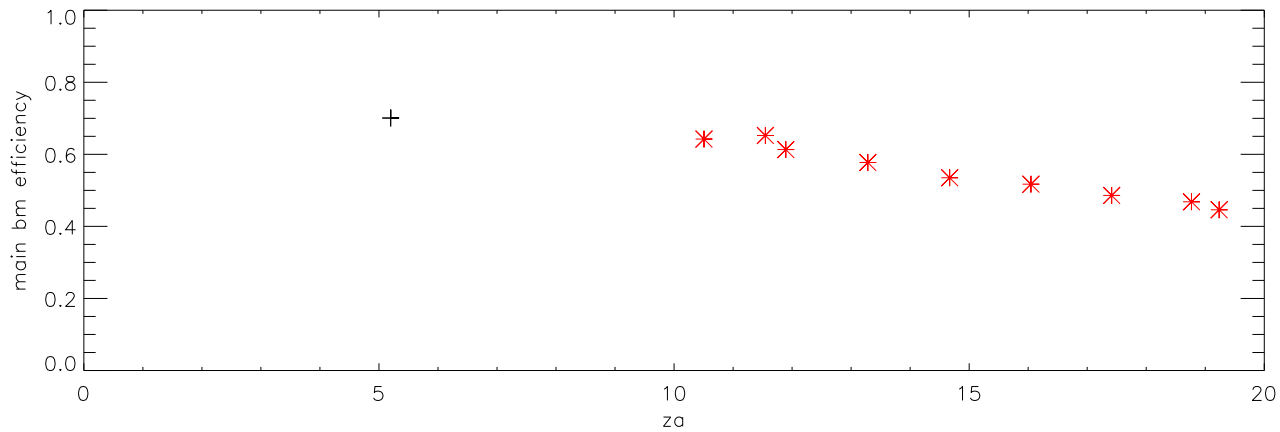

01jan17 to 31jan17 430 Mhz 10 pnts. Coma

+ B0017+154
* B0316+102

SideLobe Height

FIG 2

Eta MainBm

Eta (MainBm + 1st SideLobe)