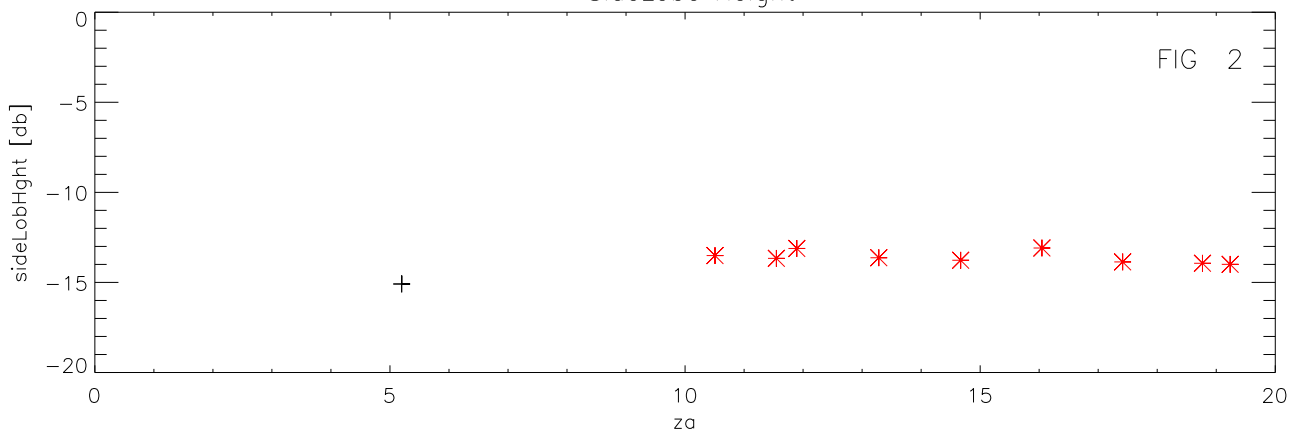

01jan17 to 31jan17 430 Mhz 10 pnts. Coma

+ B0017+154
* B0316+102

SideLobe Height

FIG 2

Eta MainBm

Eta (MainBm + 1st SideLobe)