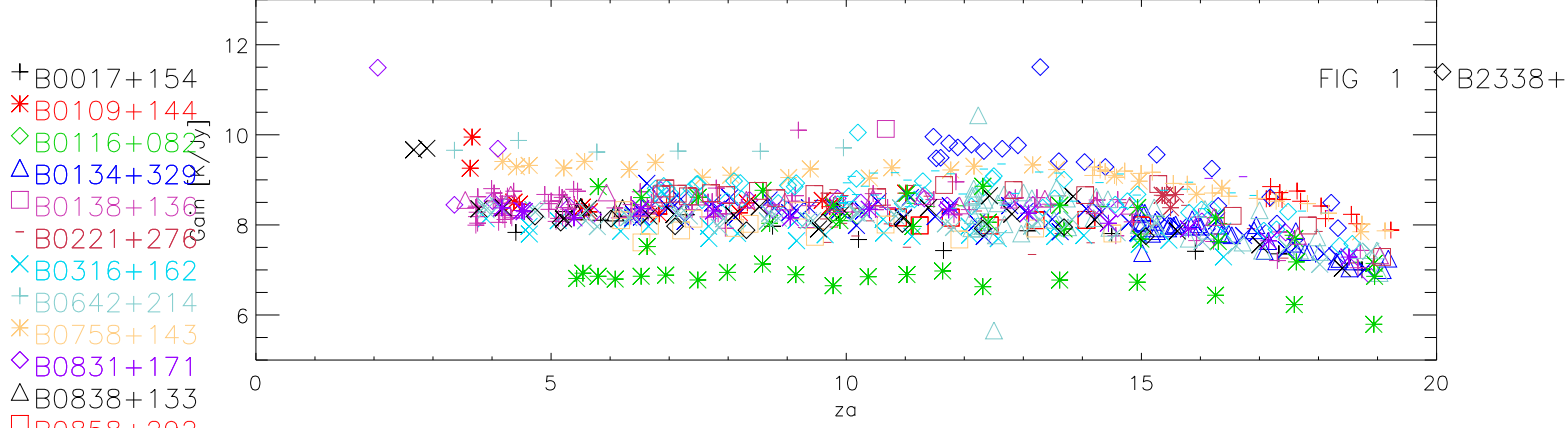

20sep17 to 31aug20 326 Mhz 726 pnts. Gain K/Jy

- + B0017+154
- * B0109+144
- ◇ B0116+082
- △ B0134+329
- B0138+136
- B0221+276
- × B0316+162
- + B0642+214
- * B0758+143
- ◇ B0831+171
- △ B0838+133
- B0858+292
- B1005+077
- × B1040+123
- + B1140+223
- * B1218+339
- ◇ B1328+254
- △ B1328+369
- B1345+129
- B1434+039
- × B1545+210
- + B1602+014
- * B1622+238
- ◇ B2018+295
- △ B2120+168
- B2121+248
- B2209+080
- × B2249+185
- + B2314+038
- * B2337+220