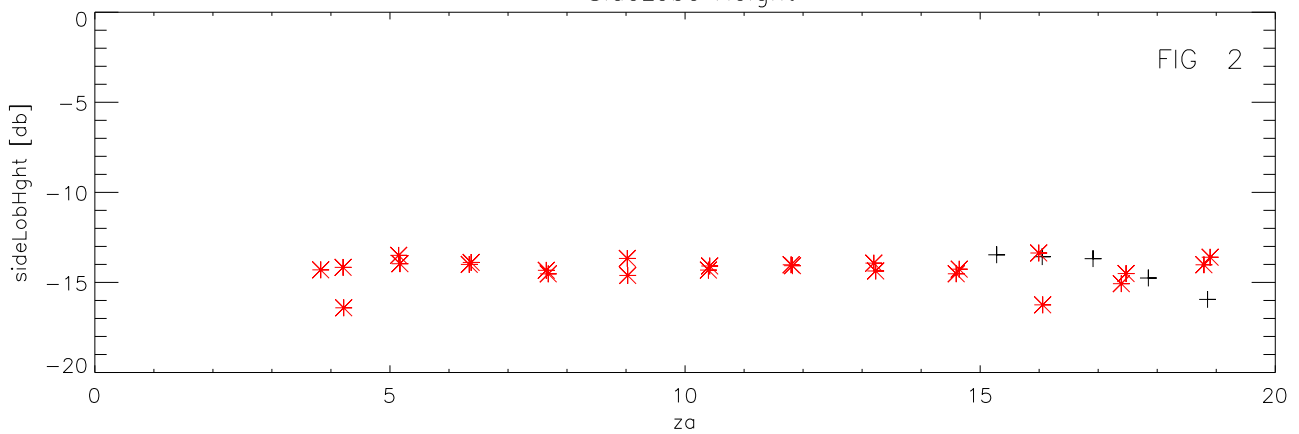

01oct08 to 31oct08 326 Mhz 30 pnts. Coma

+ B0340+048
* B0618+145

SideLobe Height

Eta MainBm

Eta (MainBm + 1st SideLobe)