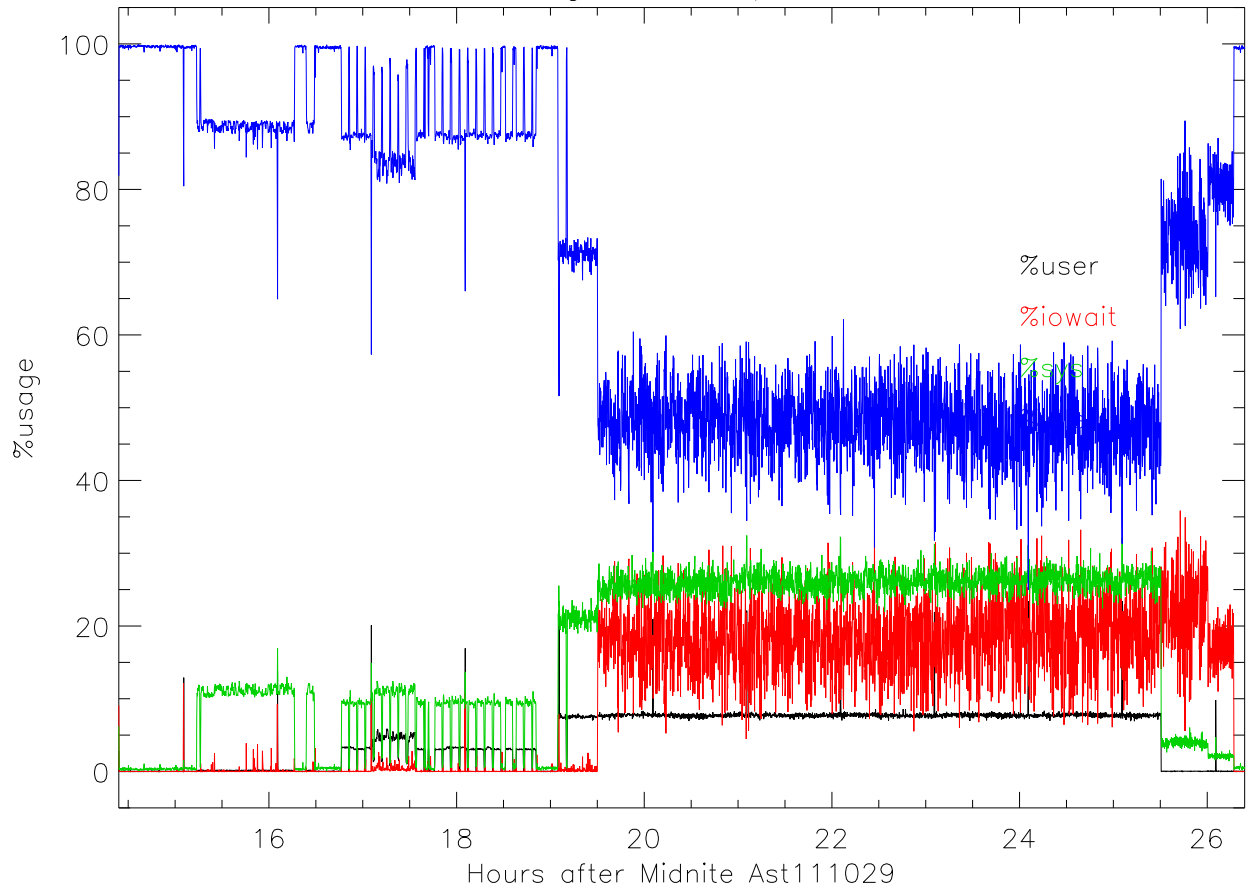

iostat CPU avg 10 secs.pdevs1 111029

I/O rates Device:sdc1

iostat CPU avg 10 secs.pdevs2 111029

I/O rates Device:sdc1

iostat CPU avg 10 secs.pdevs3 111029

I/O rates Device:sdc1

iostat CPU avg 10 secs.pdevs4 111029

I/O rates Device:sdc1

iostat CPU avg 10 secs.pdevs5 111029

I/O rates Device:sdc1

iostat CPU avg 10 secs.pdevs6 111029

I/O rates Device:sdc1

iostat CPU avg 10 secs.pdevs7 111029

I/O rates Device:sdc1