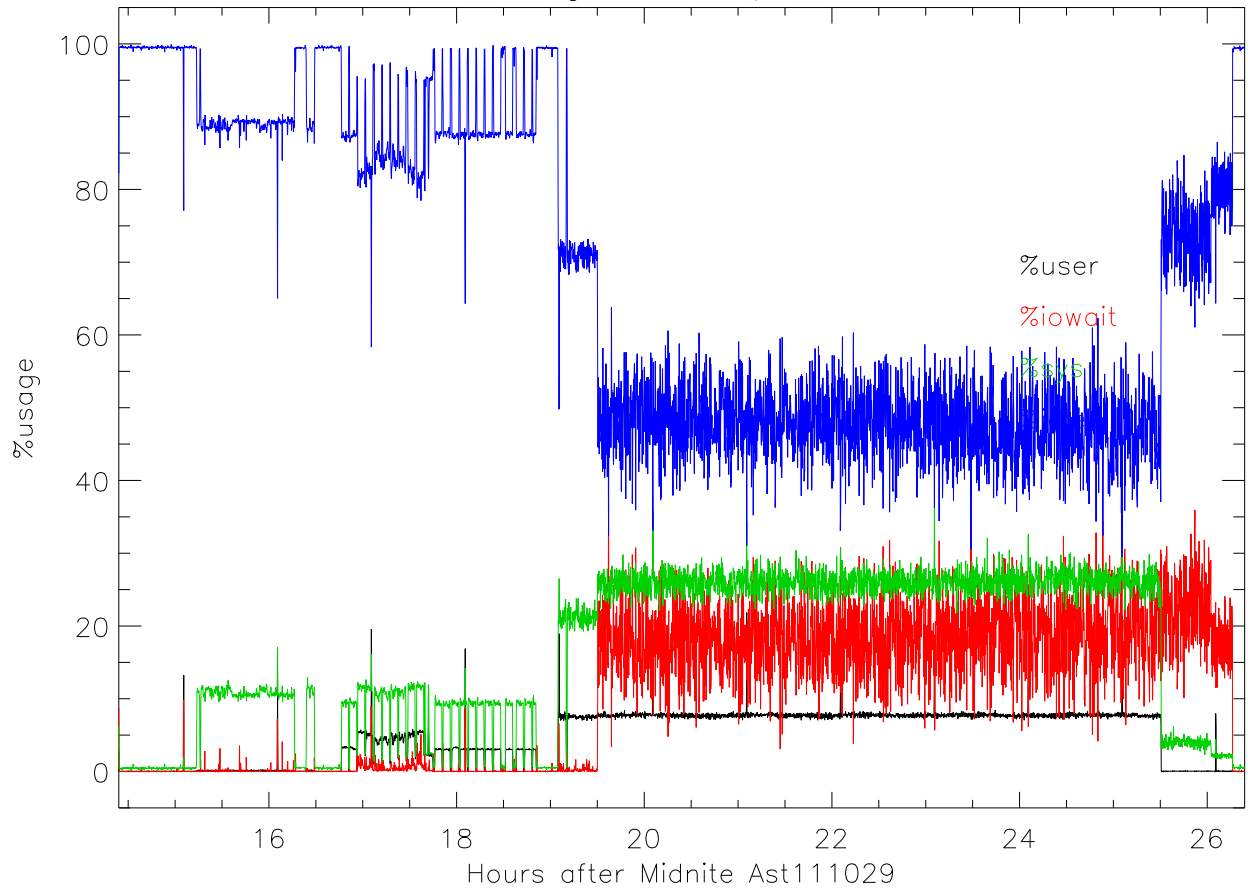

iostat CPU avg 10 secs.pdevs1 111029

I/O rates Device:sdc1

iostat CPU avg 10 secs.pdevs2 111029

I/O rates Device:sdc1

iostat CPU avg 10 secs.pdevs3 111029

I/O rates Device:sdc1

iostat CPU avg 10 secs.pdevs4 111029

I/O rates Device:sdc1

iostat CPU avg 10 secs.pdevs5 111029

I/O rates Device:sdc1

iostat CPU avg 10 secs.pdevs6 111029

I/O rates Device:sdc1

iostat CPU avg 10 secs.pdevs7 111029

I/O rates Device:sdc1