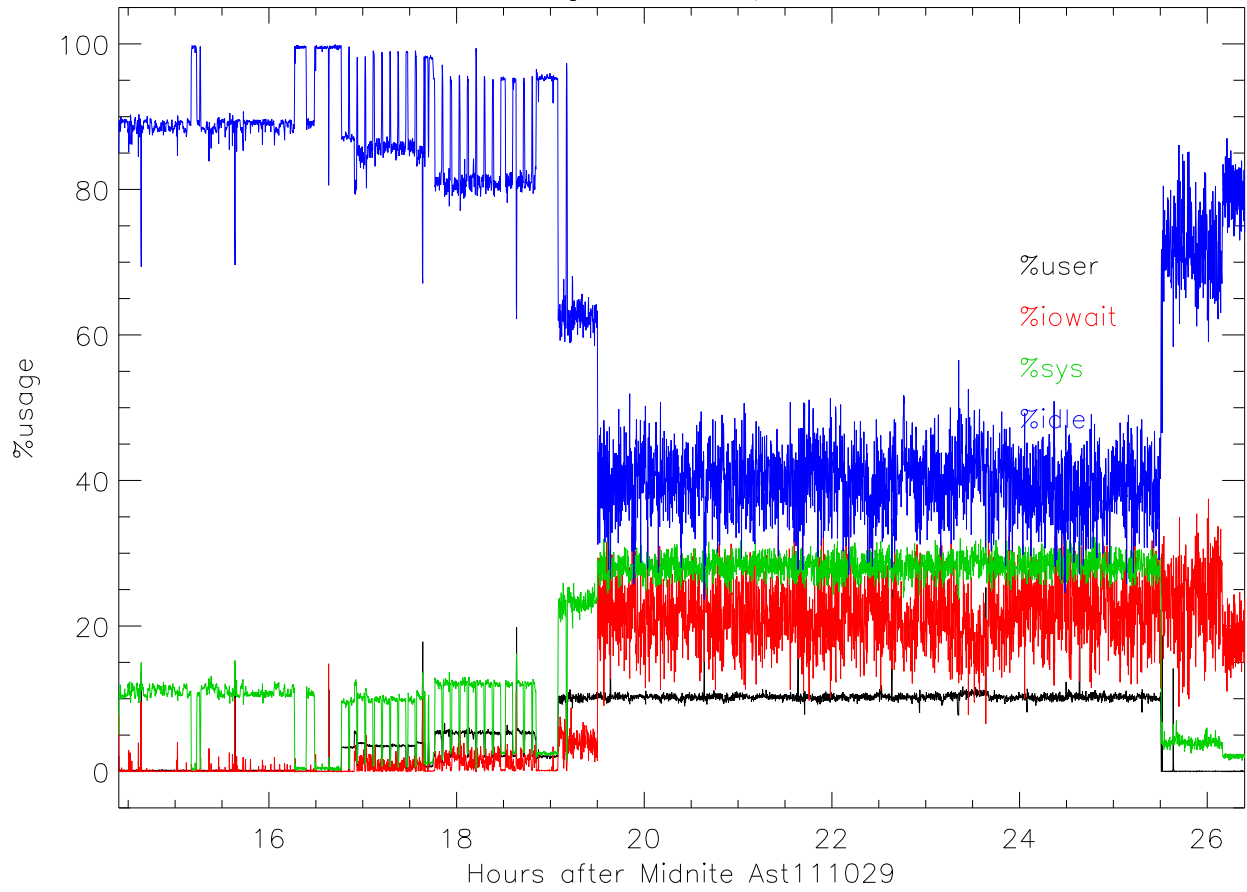

iostat CPU avg 10 secs.pdevs1 111029

I/O rates Device:sdc1

iostat CPU avg 10 secs.pdevs2 111029

I/O rates Device:sdc1

iostat CPU avg 10 secs.pdevs3 111029

I/O rates Device:sdc1

iostat CPU avg 10 secs.pdevs4 111029

I/O rates Device:sdc1

iostat CPU avg 10 secs.pdevs5 111029

I/O rates Device:sdc1

iostat CPU avg 10 secs.pdevs6 111029

I/O rates Device:sdc1

iostat CPU avg 10 secs.pdevs7 111029

I/O rates Device:sdc1