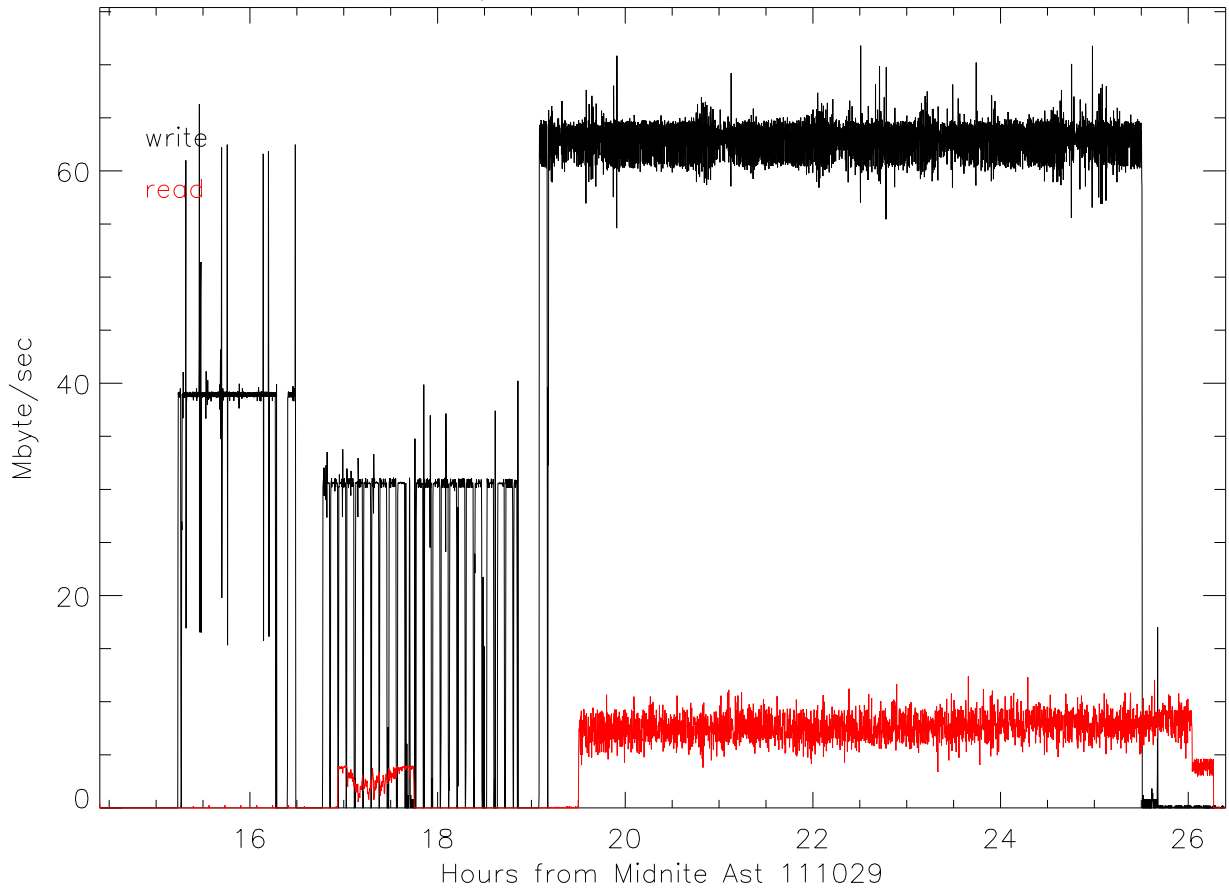

iostat CPU avg 10 secs.pdevs1 111029

I/O rates Device:sdc1

iostat CPU avg 10 secs.pdevs2 111029

I/O rates Device:sdc1

iostat CPU avg 10 secs.pdevs3 111029

I/O rates Device:sdc1

iostat CPU avg 10 secs.pdevs4 111029

I/O rates Device:sdc1

iostat CPU avg 10 secs.pdevs5 111029

I/O rates Device:sdc1

iostat CPU avg 10 secs.pdevs6 111029

I/O rates Device:sdc1

iostat CPU avg 10 secs.pdevs7 111029

I/O rates Device:sdc1