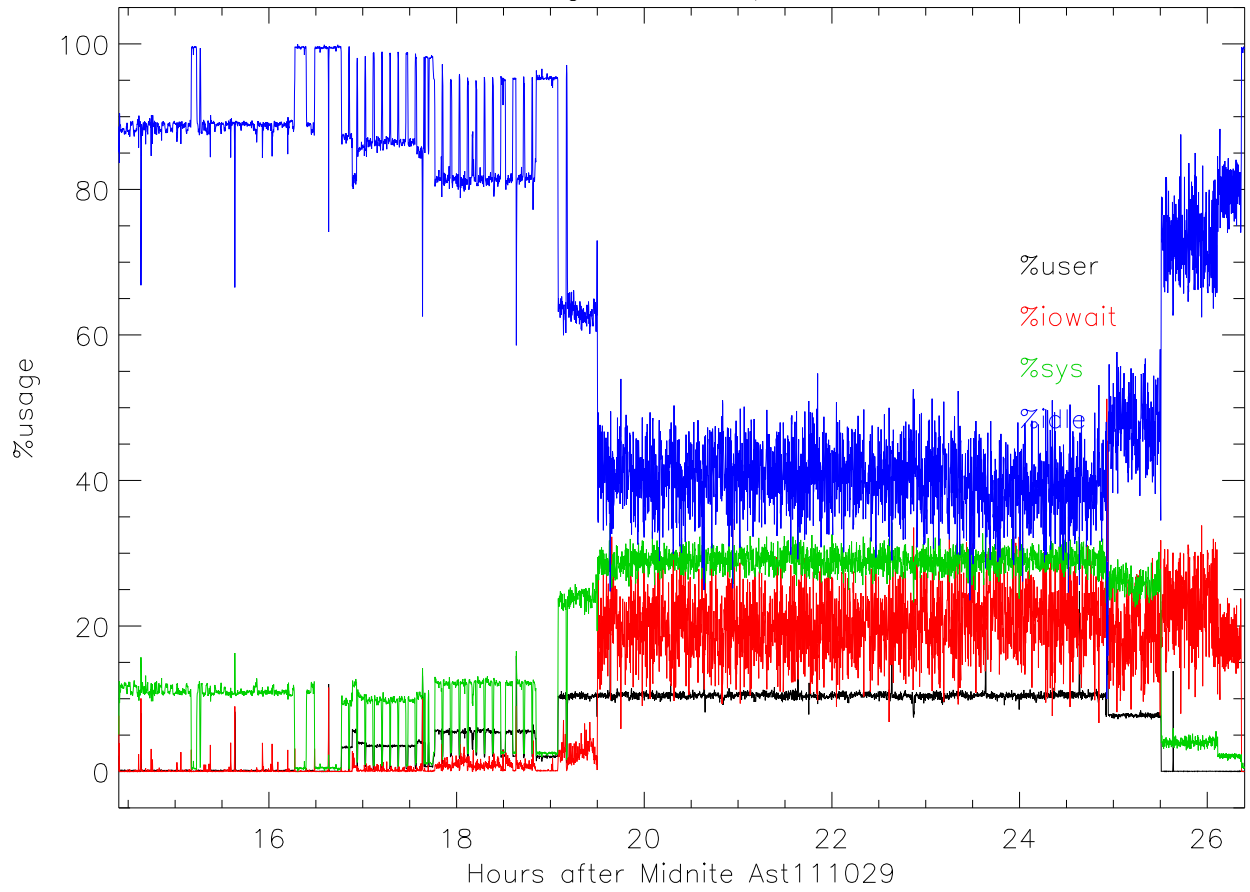

iostat CPU avg 10 secs.pdevs1 111029

I/O rates Device:sdc1

iostat CPU avg 10 secs.pdevs2 111029

I/O rates Device:sdc1

iostat CPU avg 10 secs.pdevs3 111029

I/O rates Device:sdc1

iostat CPU avg 10 secs.pdevs4 111029

I/O rates Device:sdc1

iostat CPU avg 10 secs.pdevs5 111029

I/O rates Device:sdc1

iostat CPU avg 10 secs.pdevs6 111029

I/O rates Device:sdc1

iostat CPU avg 10 secs.pdevs7 111029

I/O rates Device:sdc1