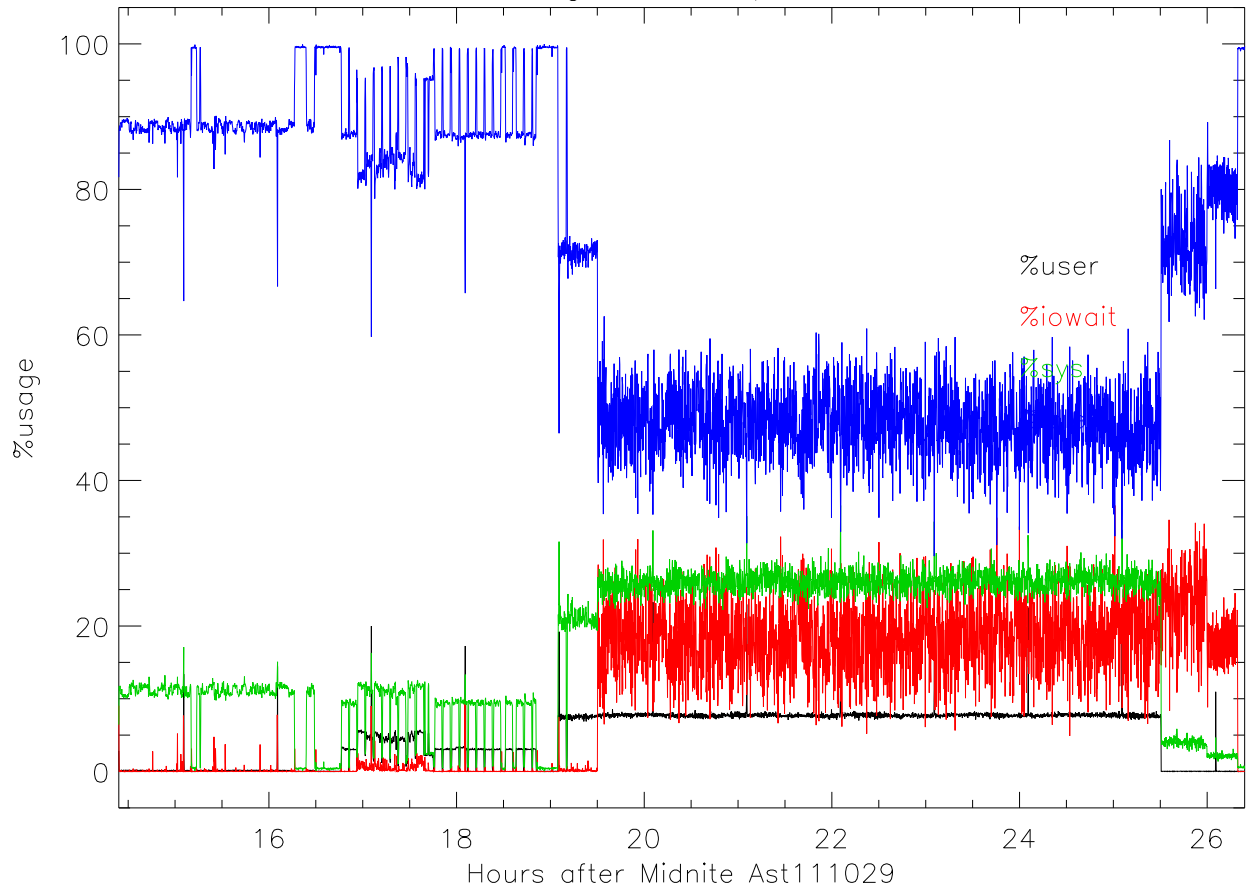

iostat CPU avg 10 secs.pdevs1 111029

I/O rates Device:sdc1

iostat CPU avg 10 secs.pdevs2 111029

I/O rates Device:sdc1

iostat CPU avg 10 secs.pdevs3 111029

I/O rates Device:sdc1

iostat CPU avg 10 secs.pdevs4 111029

I/O rates Device:sdc1

iostat CPU avg 10 secs.pdevs5 111029

I/O rates Device:sdc1

iostat CPU avg 10 secs.pdevs6 111029

I/O rates Device:sdc1

iostat CPU avg 10 secs.pdevs7 111029

I/O rates Device:sdc1