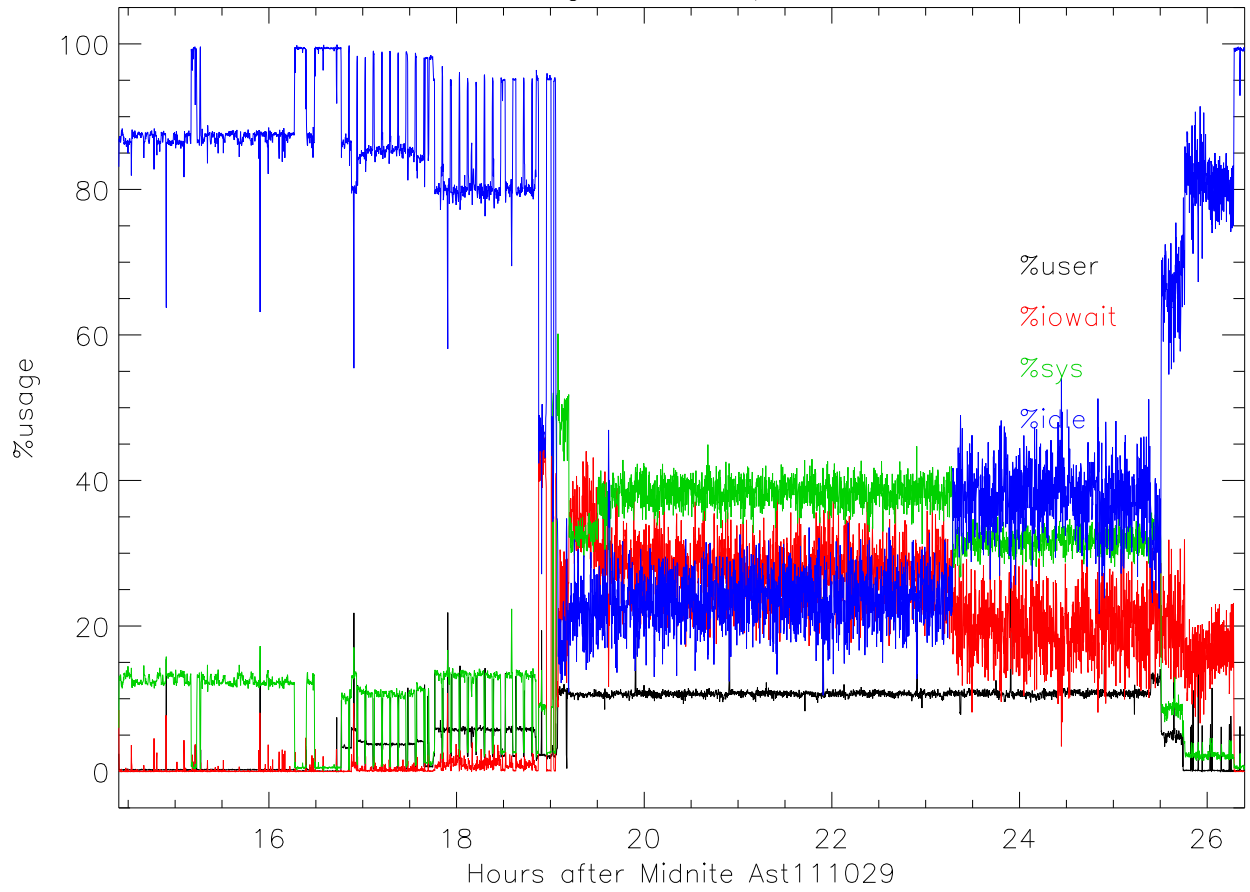

iostat CPU avg 10 secs.pdevs1 111029

I/O rates Device:sdc1

iostat CPU avg 10 secs.pdevs2 111029

I/O rates Device:sdc1

iostat CPU avg 10 secs.pdevs3 111029

I/O rates Device:sdc1

iostat CPU avg 10 secs.pdevs4 111029

I/O rates Device:sdc1

iostat CPU avg 10 secs.pdevs5 111029

I/O rates Device:sdc1

iostat CPU avg 10 secs.pdevs6 111029

I/O rates Device:sdc1

iostat CPU avg 10 secs.pdevs7 111029

I/O rates Device:sdc1