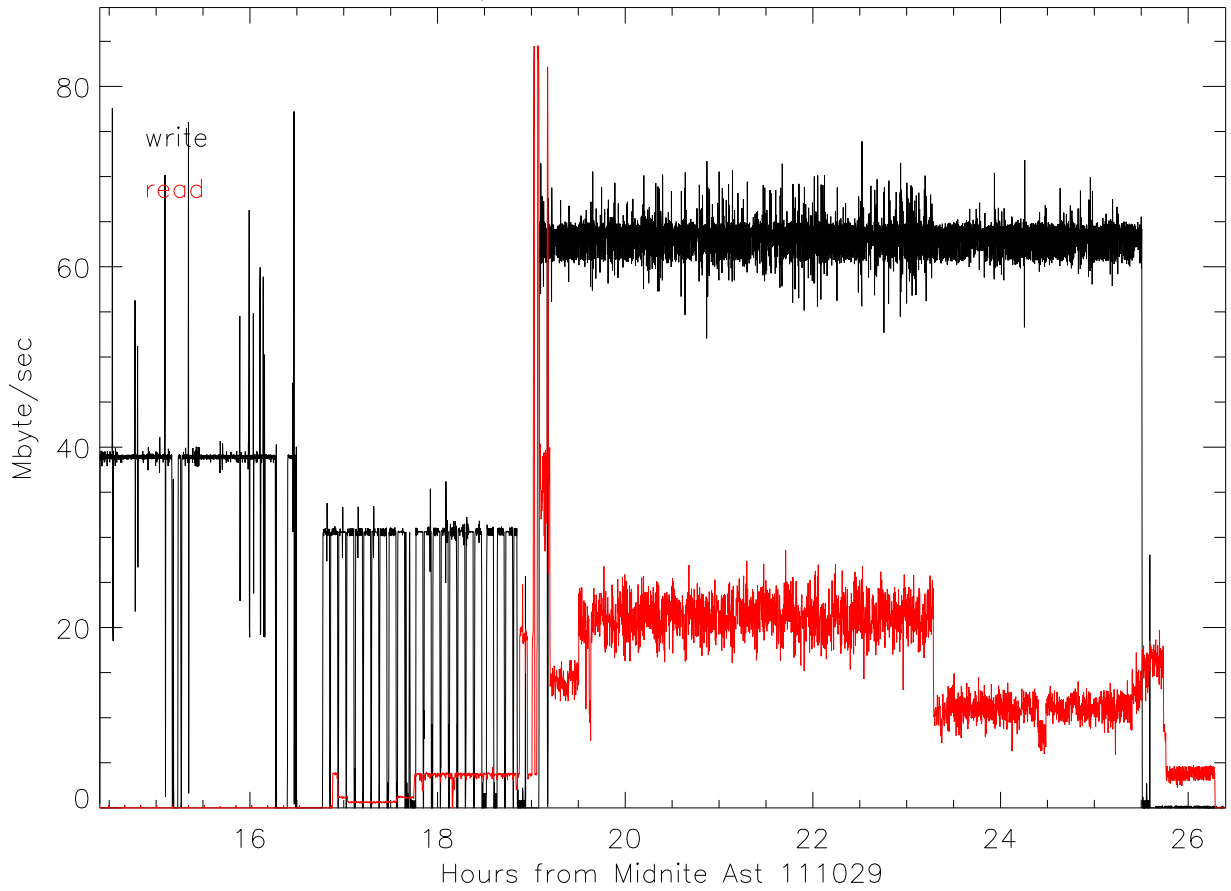

iostat CPU avg 10 secs.pdevs1 111029

I/O rates Device:sdc1

iostat CPU avg 10 secs.pdevs2 111029

I/O rates Device:sdc1

iostat CPU avg 10 secs.pdevs3 111029

I/O rates Device:sdc1

iostat CPU avg 10 secs.pdevs4 111029

I/O rates Device:sdc1

iostat CPU avg 10 secs.pdevs5 111029

I/O rates Device:sdc1

iostat CPU avg 10 secs.pdevs6 111029

I/O rates Device:sdc1

iostat CPU avg 10 secs.pdevs7 111029

I/O rates Device:sdc1