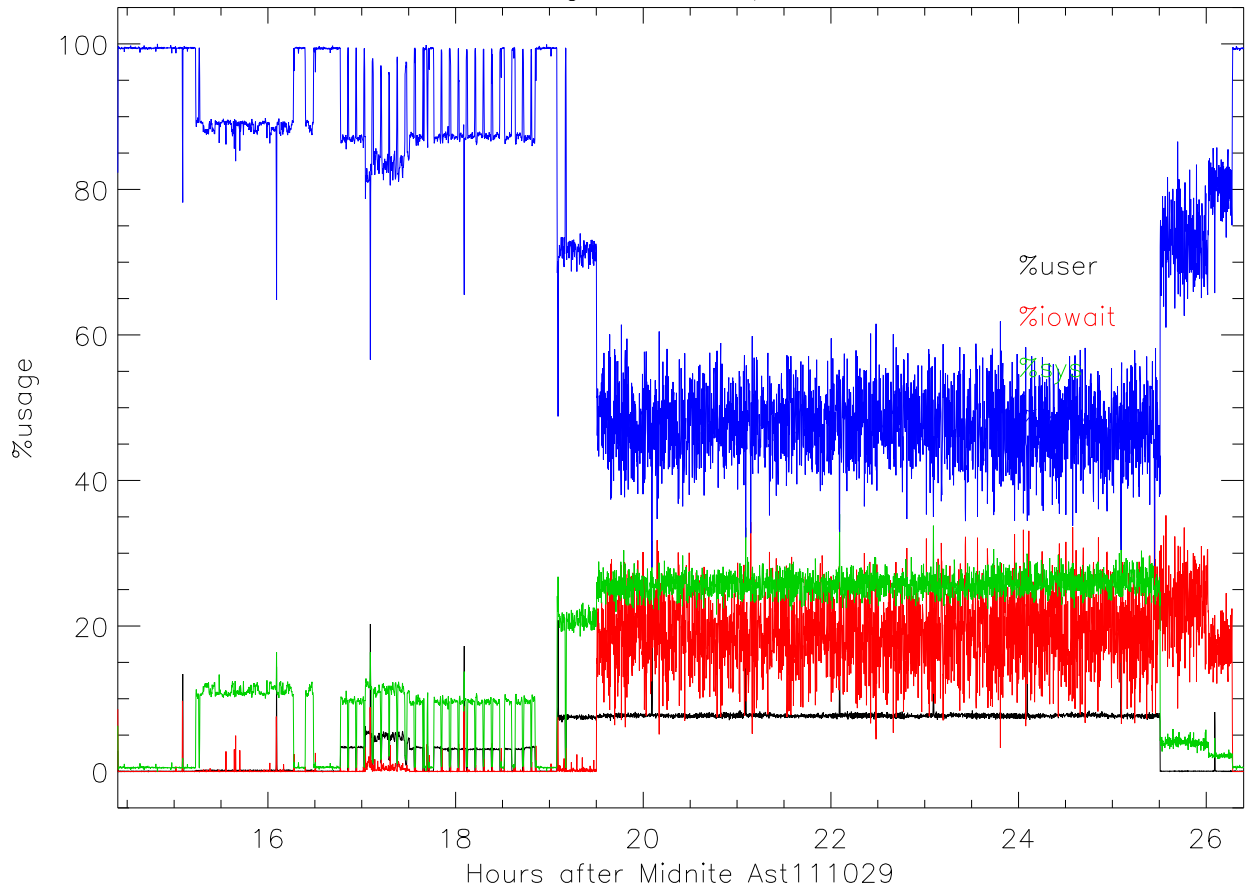

iostat CPU avg 10 secs.pdevs1 111029

I/O rates Device:sdc1

iostat CPU avg 10 secs.pdevs2 111029

I/O rates Device:sdc1

iostat CPU avg 10 secs.pdevs3 111029

I/O rates Device:sdc1

iostat CPU avg 10 secs.pdevs4 111029

I/O rates Device:sdc1

iostat CPU avg 10 secs.pdevs5 111029

I/O rates Device:sdc1

iostat CPU avg 10 secs.pdevs6 111029

I/O rates Device:sdc1

iostat CPU avg 10 secs.pdevs7 111029

I/O rates Device:sdc1