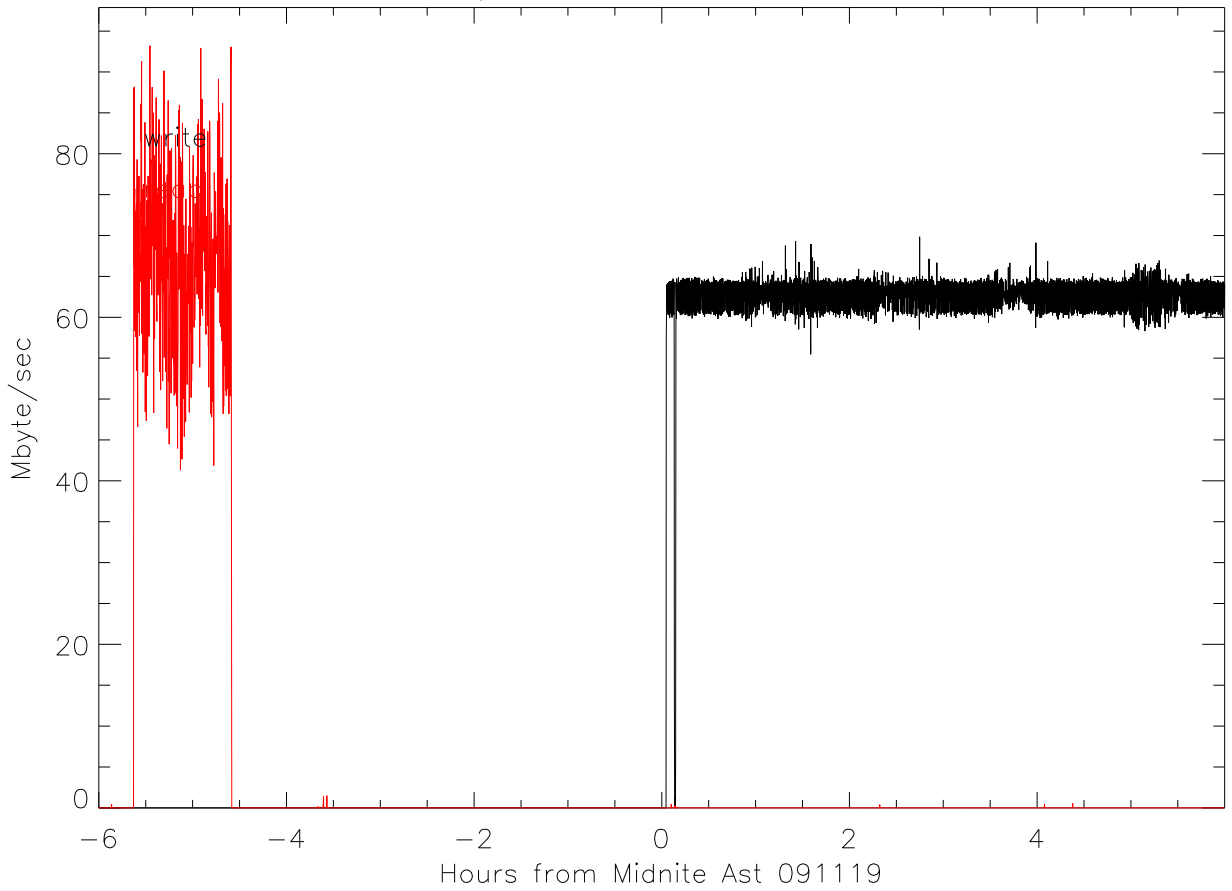

iostat CPU avg 10 secs.pdevs1 091119

I/O rates Device:sdc1

iostat CPU avg 10 secs.pdevs3 091119

I/O rates Device:sdc1

iostat CPU avg 10 secs.pdevs4 091119

I/O rates Device:sdc1

iostat CPU avg 10 secs.pdevs5 091119

I/O rates Device:sdc1

iostat CPU avg 10 secs.pdevs6 091119

I/O rates Device:sdc1

iostat CPU avg 10 secs.pdevs7 091119

I/O rates Device:sdc1