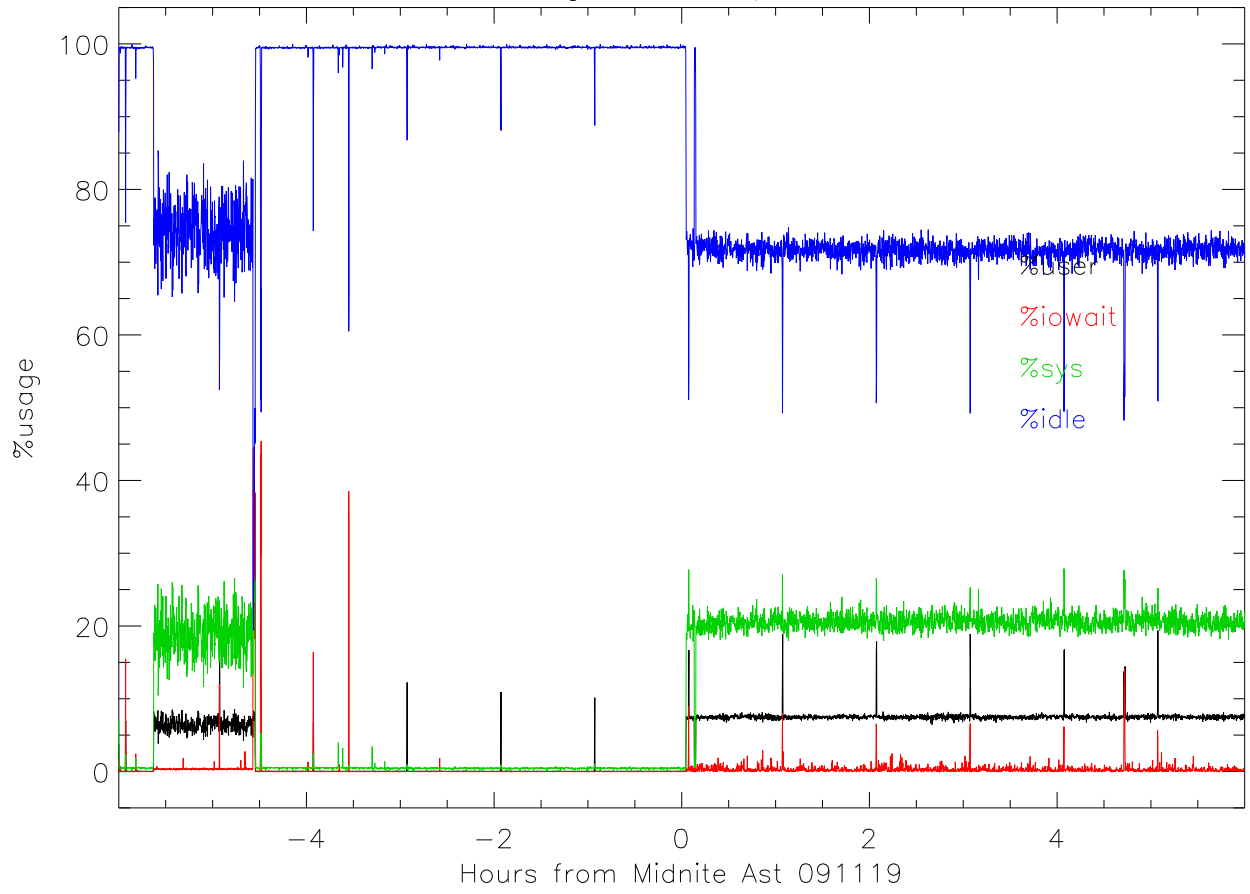

iostat CPU avg 10 secs.pdevs1 091119

I/O rates Device:sdc1

iostat CPU avg 10 secs.pdevs3 091119

I/O rates Device:sdc1

iostat CPU avg 10 secs.pdevs4 091119

I/O rates Device:sdc1

iostat CPU avg 10 secs.pdevs5 091119

I/O rates Device:sdc1

iostat CPU avg 10 secs.pdevs6 091119

I/O rates Device:sdc1

iostat CPU avg 10 secs.pdevs7 091119

I/O rates Device:sdc1