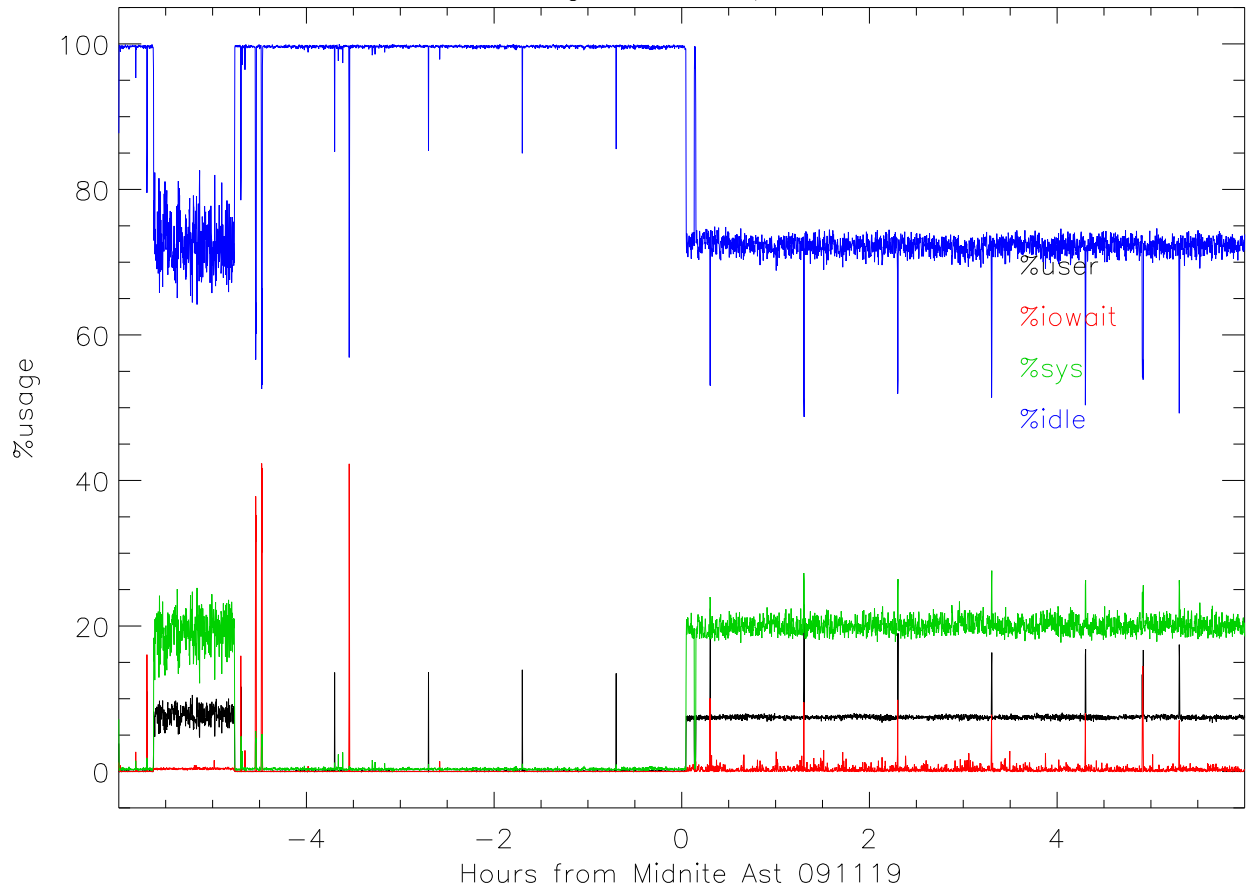

I/O rates Device:sdc1

iostat CPU avg 10 secs.pdevs6 091119

I/O rates Device:sdc1

iostat CPU avg 10 secs.pdevs7 091119

I/O rates Device:sdc1