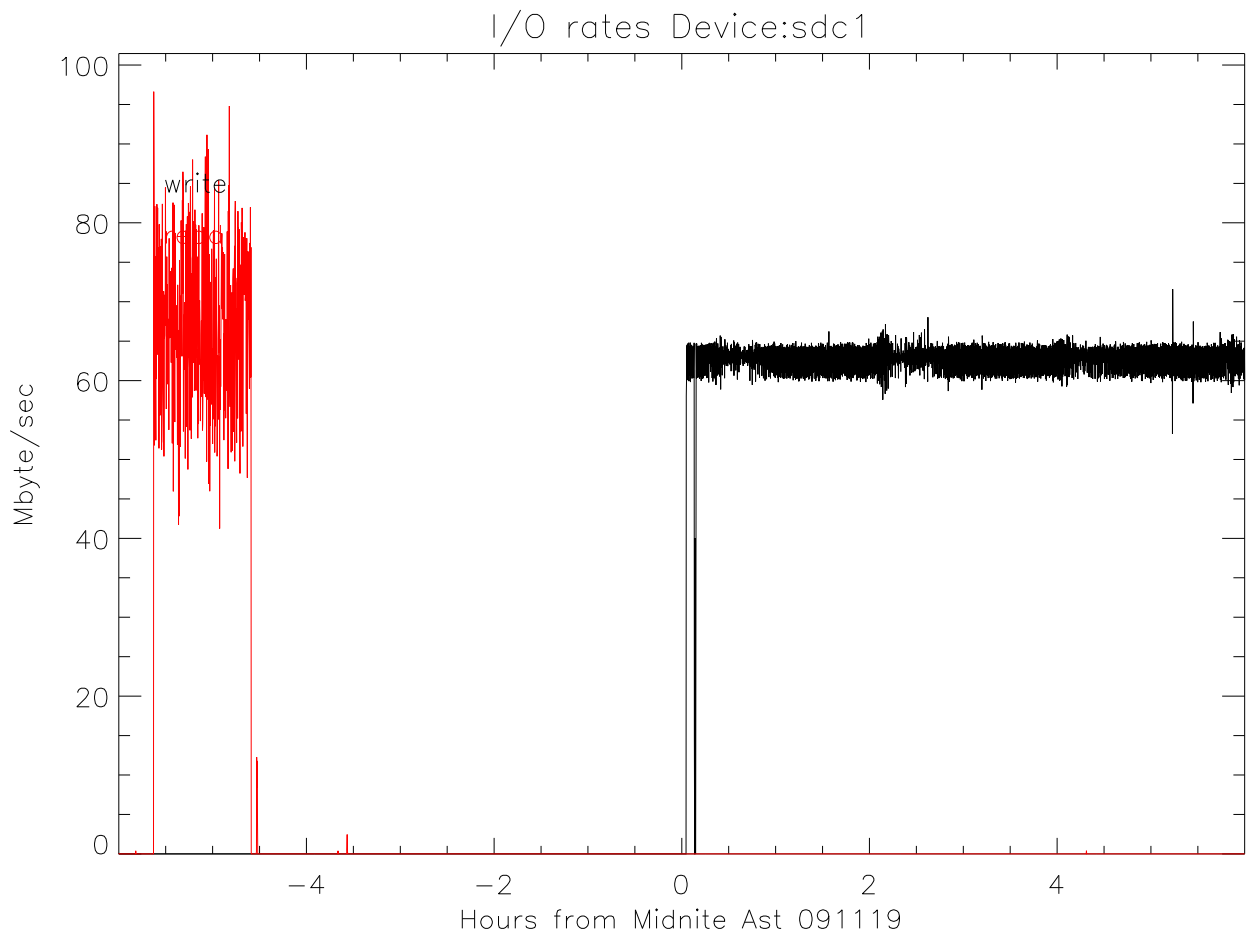

iostat CPU avg 10 secs.pdevs1 091119

I/O rates Device:sdc1

iostat CPU avg 10 secs.pdevs3 091119

I/O rates Device:sdc1

iostat CPU avg 10 secs.pdevs4 091119

I/O rates Device:sdc1

iostat CPU avg 10 secs.pdevs5 091119

I/O rates Device:sdc1

iostat CPU avg 10 secs.pdevs6 091119

I/O rates Device:sdc1

iostat CPU avg 10 secs.pdevs7 091119

I/O rates Device:sdc1