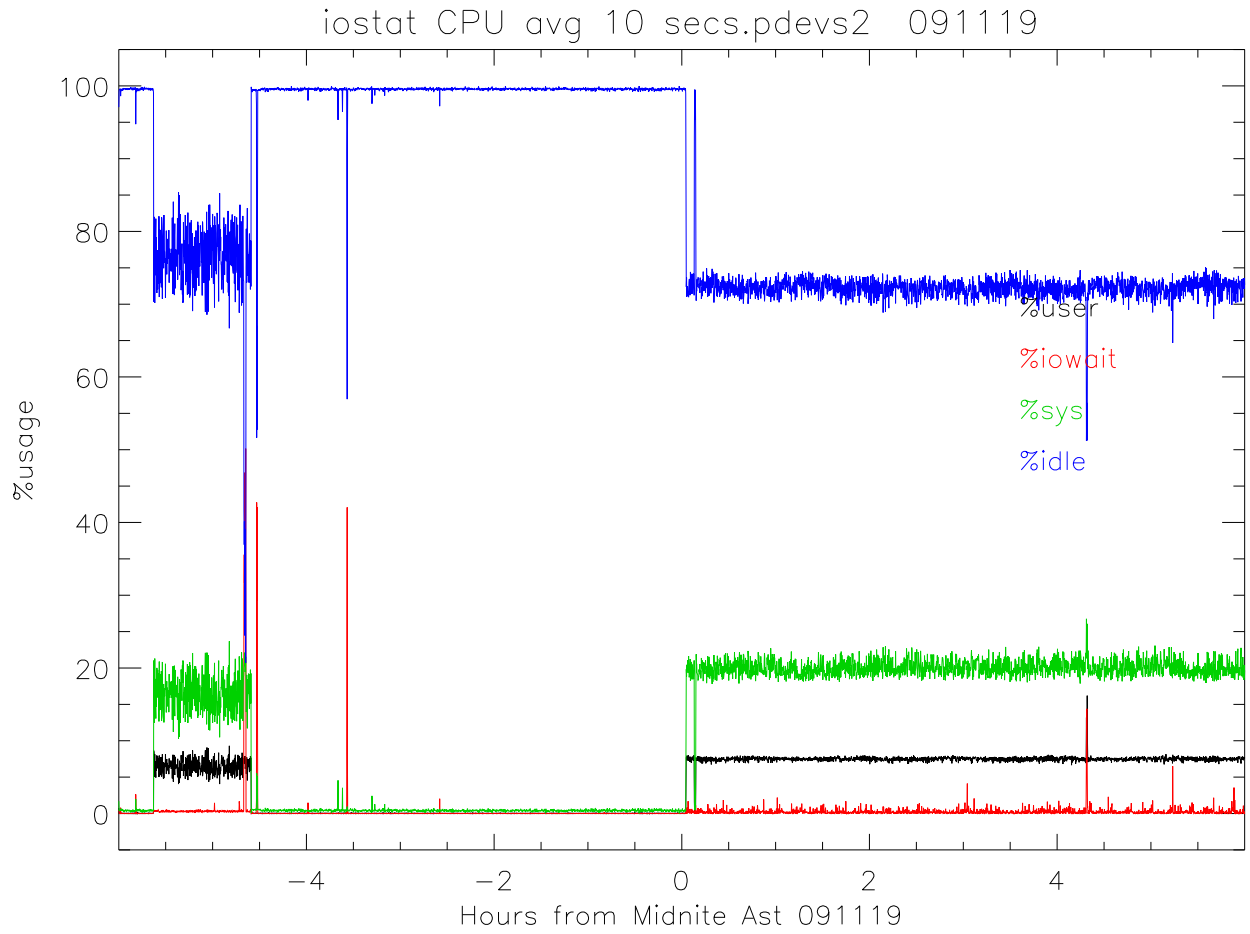

iostat CPU avg 10 secs.pdevs1 091119

I/O rates Device:sdc1

iostat CPU avg 10 secs.pdevs3 091119

I/O rates Device:sdc1

iostat CPU avg 10 secs.pdevs4 091119

I/O rates Device:sdc1

iostat CPU avg 10 secs.pdevs5 091119

I/O rates Device:sdc1

iostat CPU avg 10 secs.pdevs6 091119

I/O rates Device:sdc1

iostat CPU avg 10 secs.pdevs7 091119

I/O rates Device:sdc1