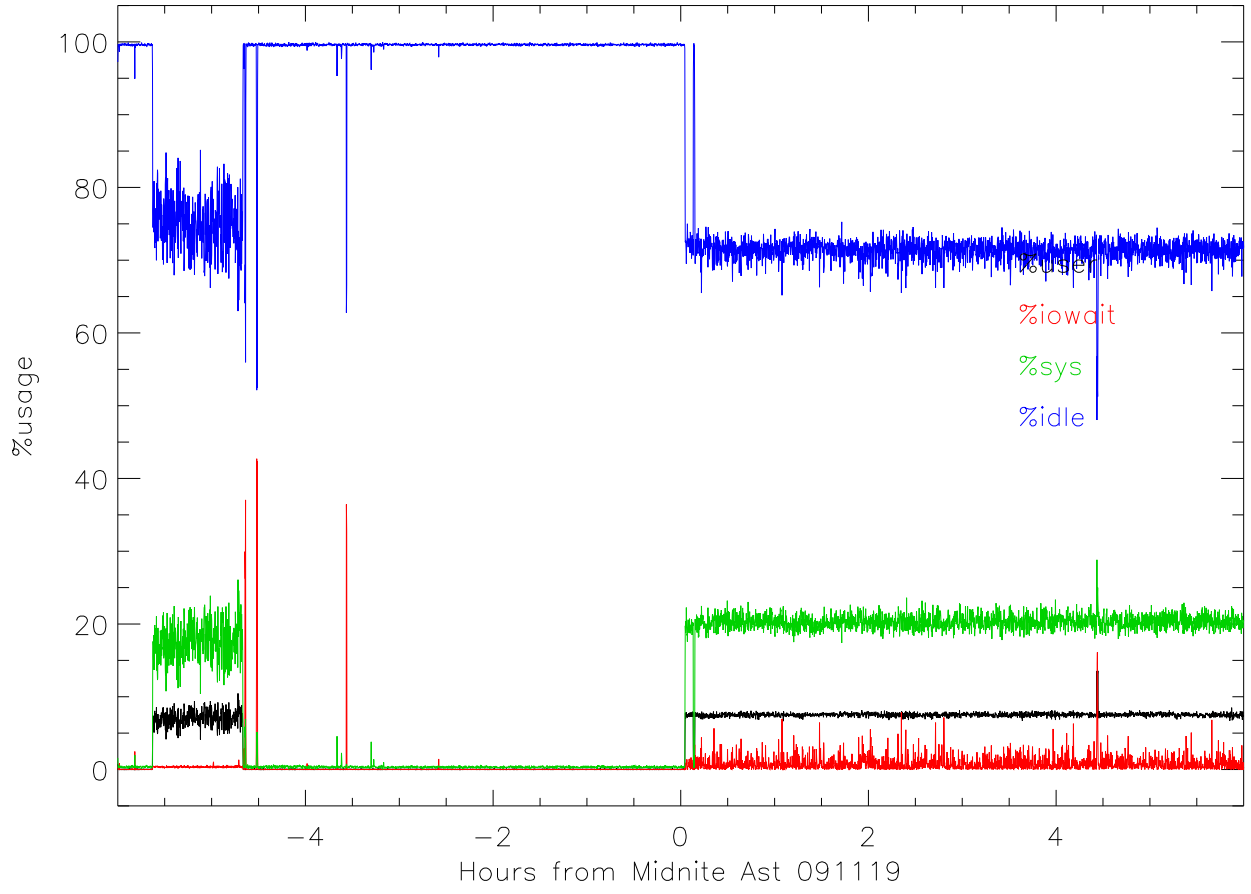

iostat CPU avg 10 secs.pdevs1 091119

I/O rates Device:sdc1

iostat CPU avg 10 secs.pdevs3 091119

I/O rates Device:sdc1

iostat CPU avg 10 secs.pdevs4 091119

I/O rates Device:sdc1

iostat CPU avg 10 secs.pdevs5 091119

I/O rates Device:sdc1

iostat CPU avg 10 secs.pdevs6 091119

I/O rates Device:sdc1

iostat CPU avg 10 secs.pdevs7 091119

I/O rates Device:sdc1