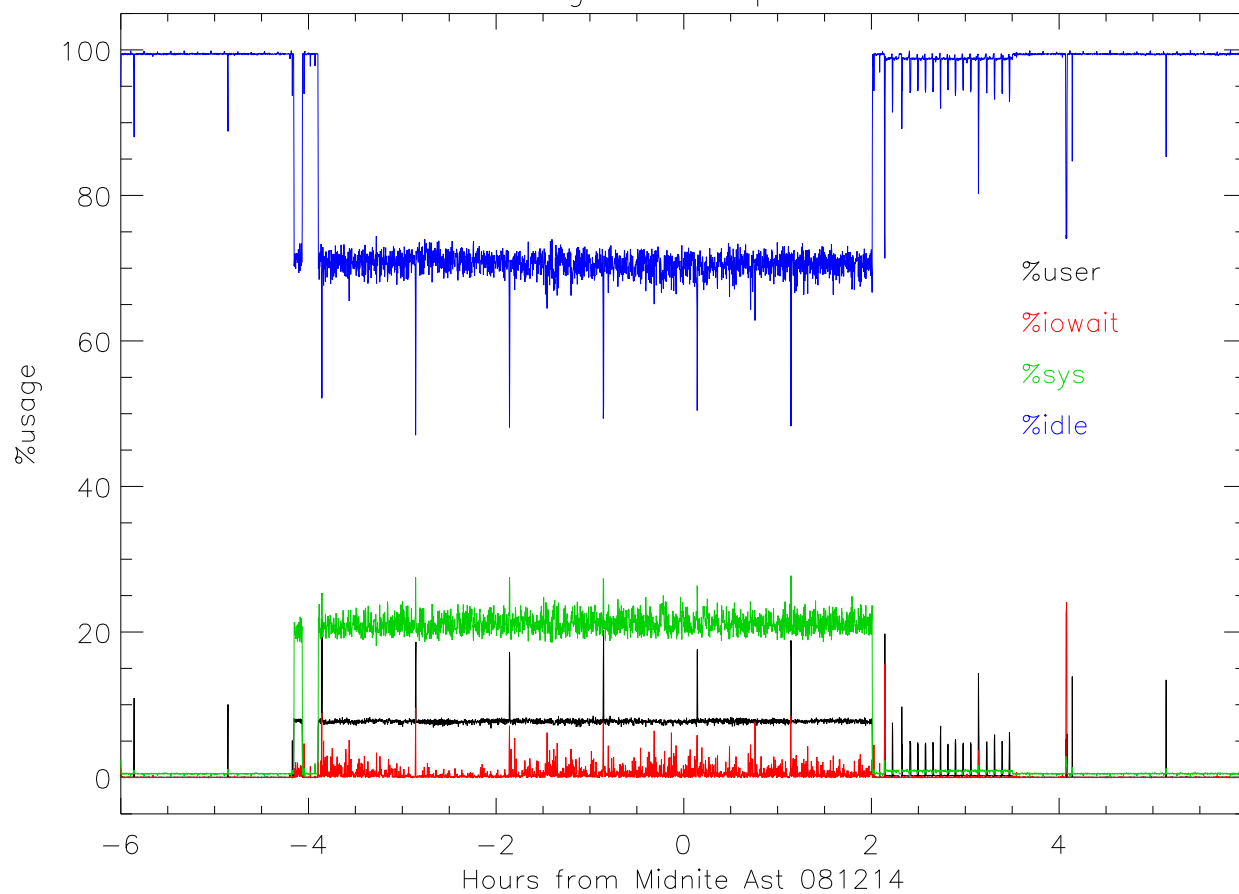

iostat CPU avg 10 secs.pdevs1 081214

I/O rates

iostat CPU avg 10 secs.pdevs2 081214

I/O rates

iostat CPU avg 10 secs.pdevs3 081214

I/O rates

iostat CPU avg 10 secs.pdevs4 081214

I/O rates

iostat CPU avg 10 secs.pdevs5 081214

I/O rates

iostat CPU avg 10 secs.pdevs6 081214

I/O rates

iostat CPU avg 10 secs.pdevs7 081214

I/O rates