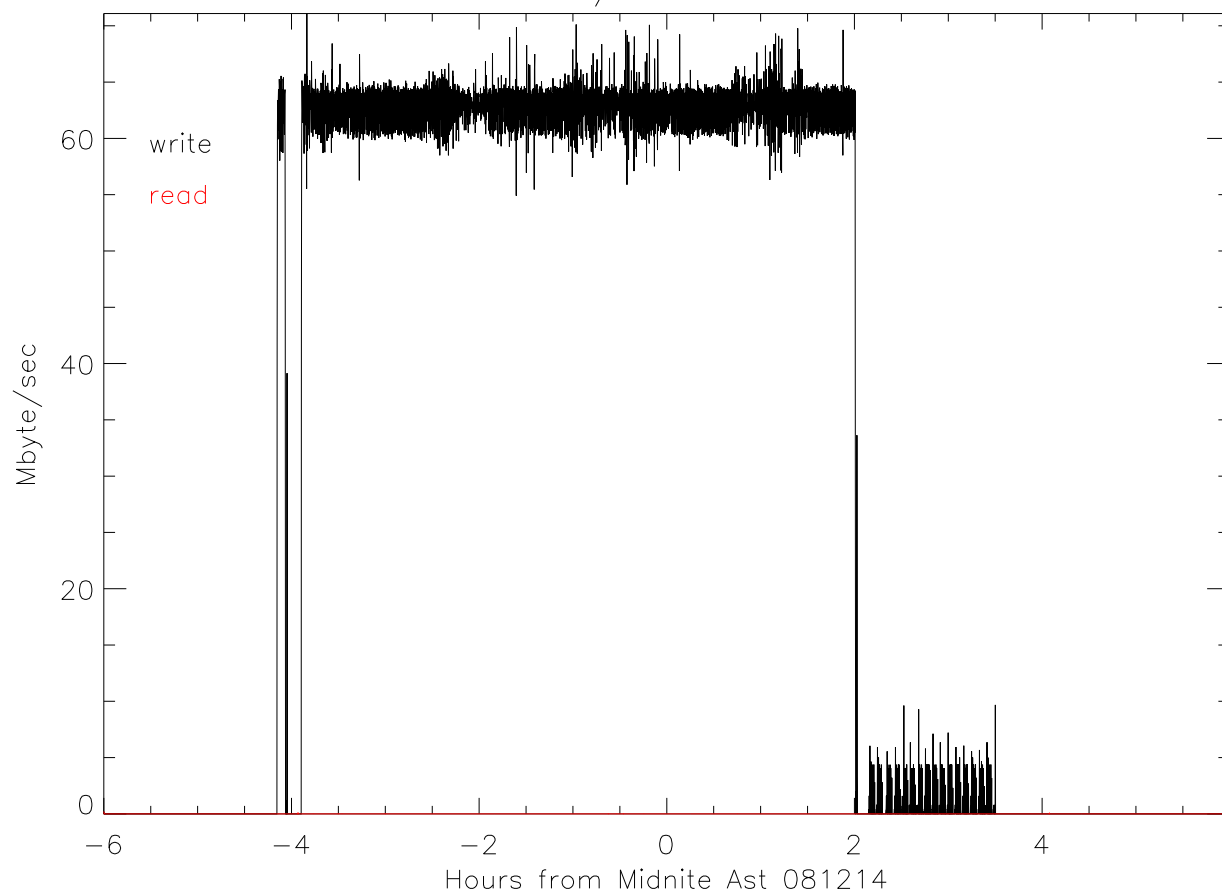

iostat CPU avg 10 secs.pdevs1 081214

I/O rates

iostat CPU avg 10 secs.pdevs2 081214

I/O rates

iostat CPU avg 10 secs.pdevs3 081214

I/O rates

iostat CPU avg 10 secs.pdevs4 081214

I/O rates

iostat CPU avg 10 secs.pdevs5 081214

I/O rates

iostat CPU avg 10 secs.pdevs6 081214

I/O rates

iostat CPU avg 10 secs.pdevs7 081214

I/O rates