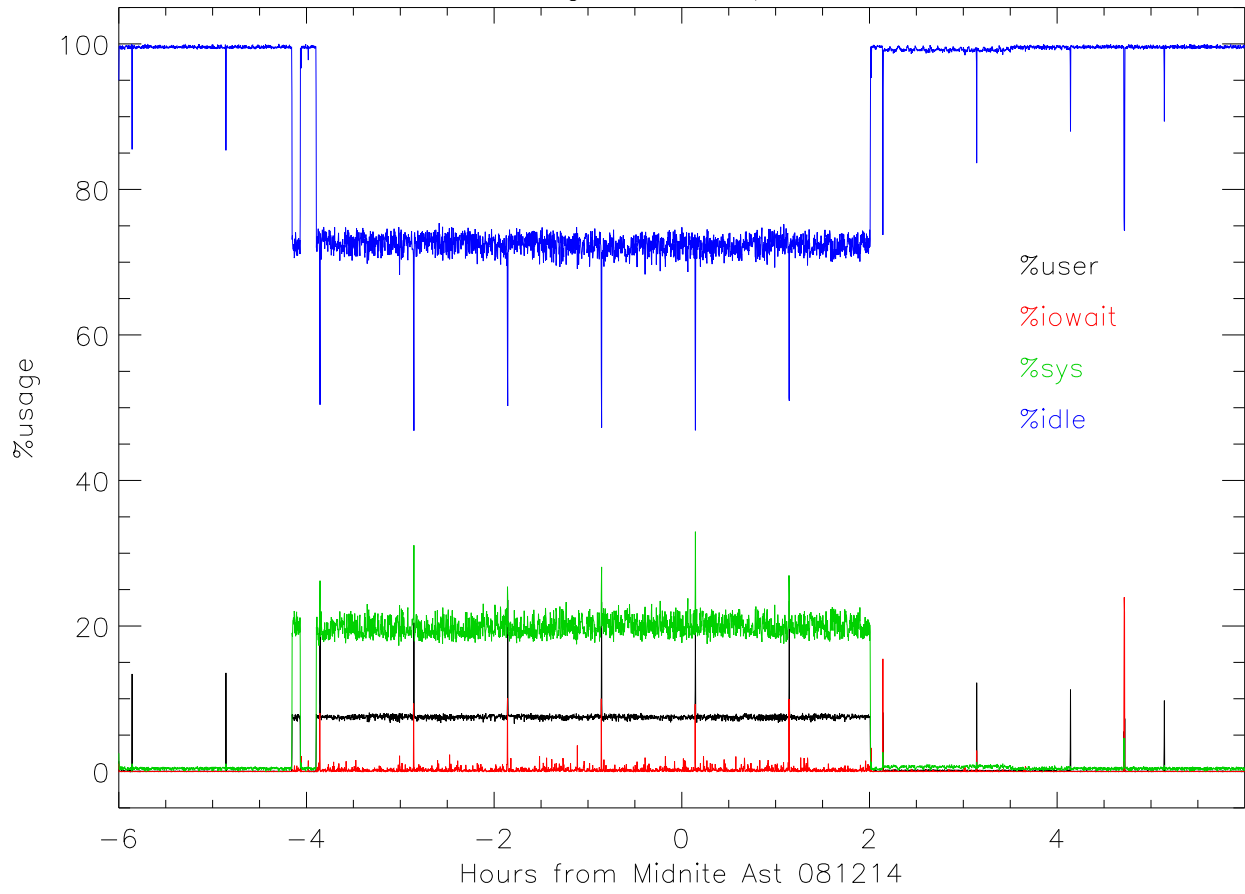

iostat CPU avg 10 secs.pdevs1 081214

I/O rates

iostat CPU avg 10 secs.pdevs2 081214

I/O rates

iostat CPU avg 10 secs.pdevs3 081214

I/O rates

iostat CPU avg 10 secs.pdevs4 081214

I/O rates

iostat CPU avg 10 secs.pdevs5 081214

I/O rates

iostat CPU avg 10 secs.pdevs6 081214

I/O rates

iostat CPU avg 10 secs.pdevs7 081214

I/O rates