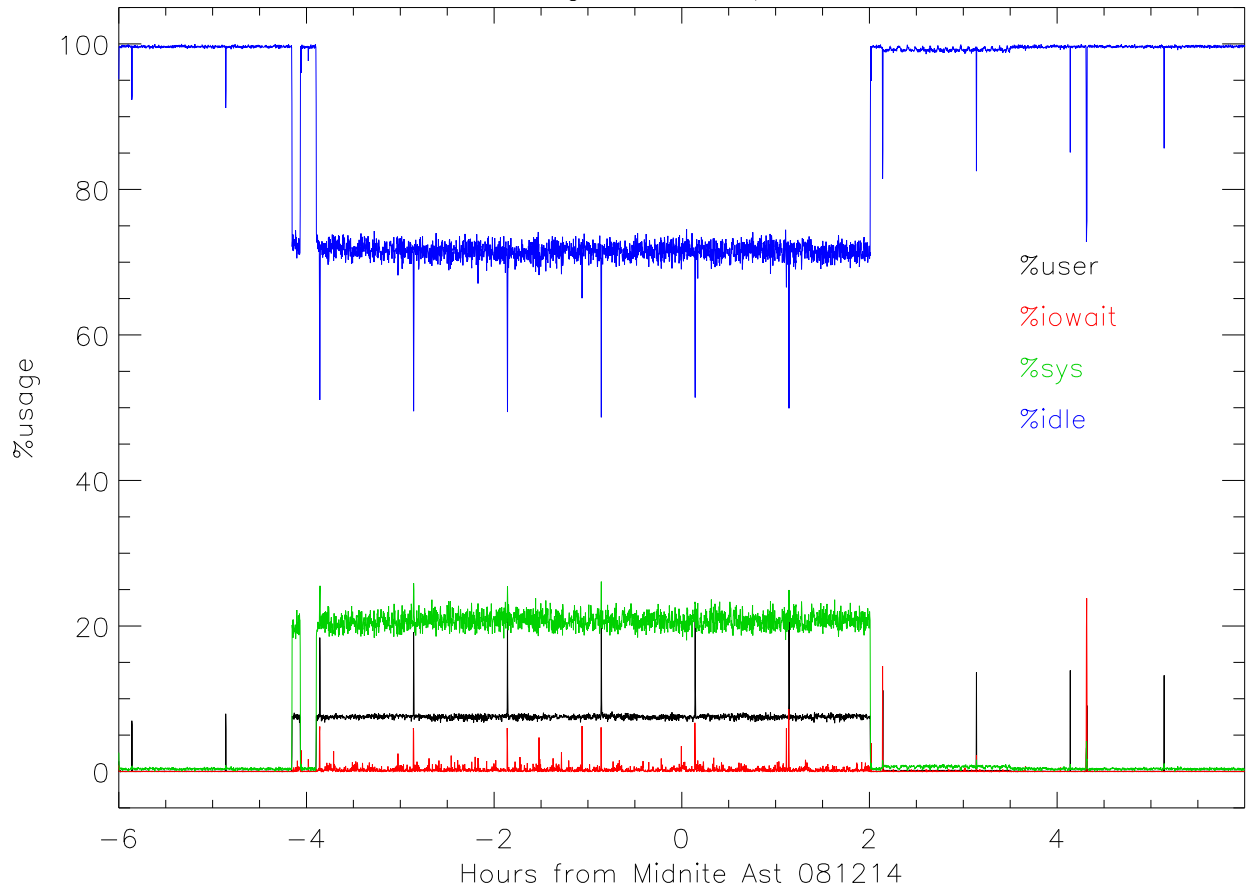

iostat CPU avg 10 secs.pdevs1 081214

I/O rates

iostat CPU avg 10 secs.pdevs2 081214

I/O rates

iostat CPU avg 10 secs.pdevs3 081214

I/O rates

iostat CPU avg 10 secs.pdevs4 081214

I/O rates

iostat CPU avg 10 secs.pdevs5 081214

I/O rates

iostat CPU avg 10 secs.pdevs6 081214

I/O rates

iostat CPU avg 10 secs.pdevs7 081214

I/O rates