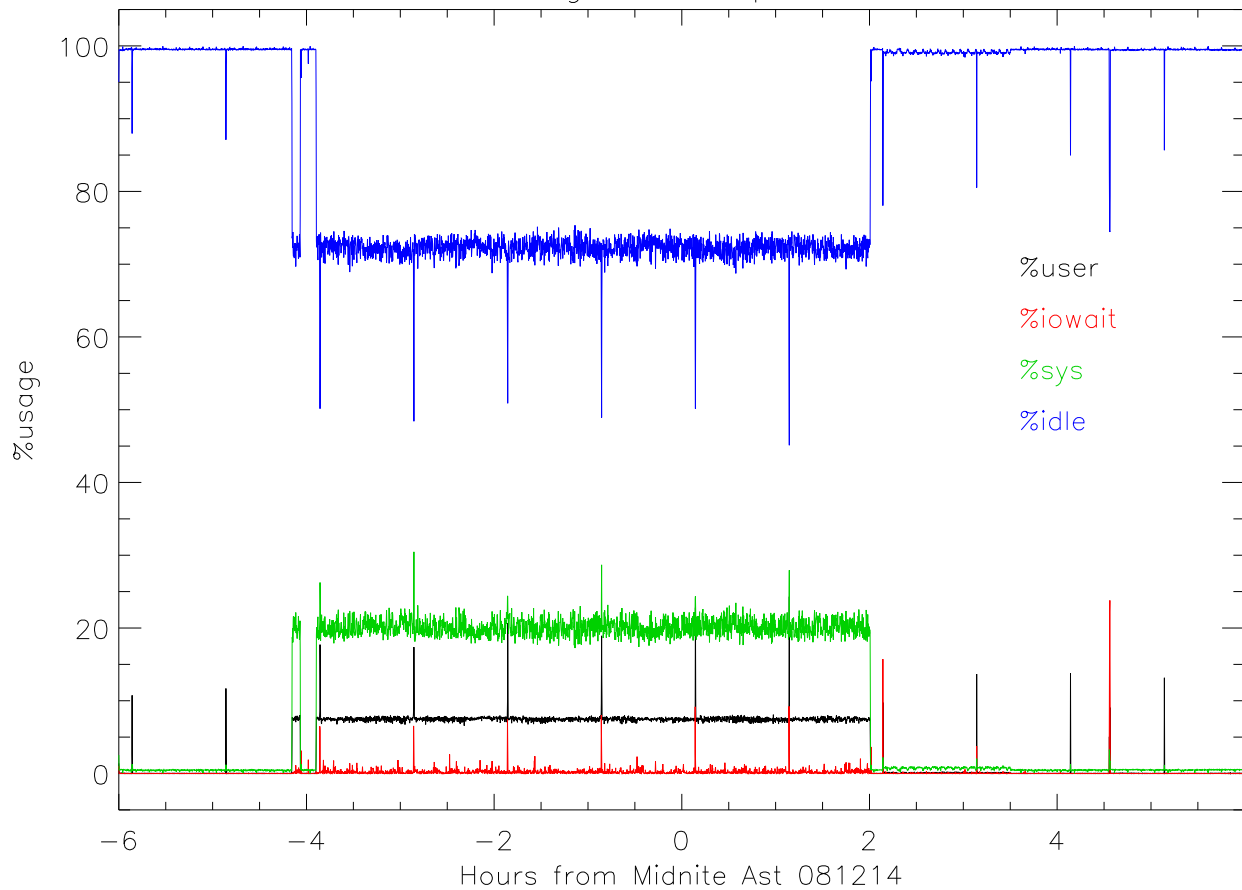

iostat CPU avg 10 secs.pdevs1 081214

I/O rates

iostat CPU avg 10 secs.pdevs2 081214

I/O rates

iostat CPU avg 10 secs.pdevs3 081214

I/O rates

iostat CPU avg 10 secs.pdevs4 081214

I/O rates

iostat CPU avg 10 secs.pdevs5 081214

I/O rates

iostat CPU avg 10 secs.pdevs6 081214

I/O rates

iostat CPU avg 10 secs.pdevs7 081214

I/O rates