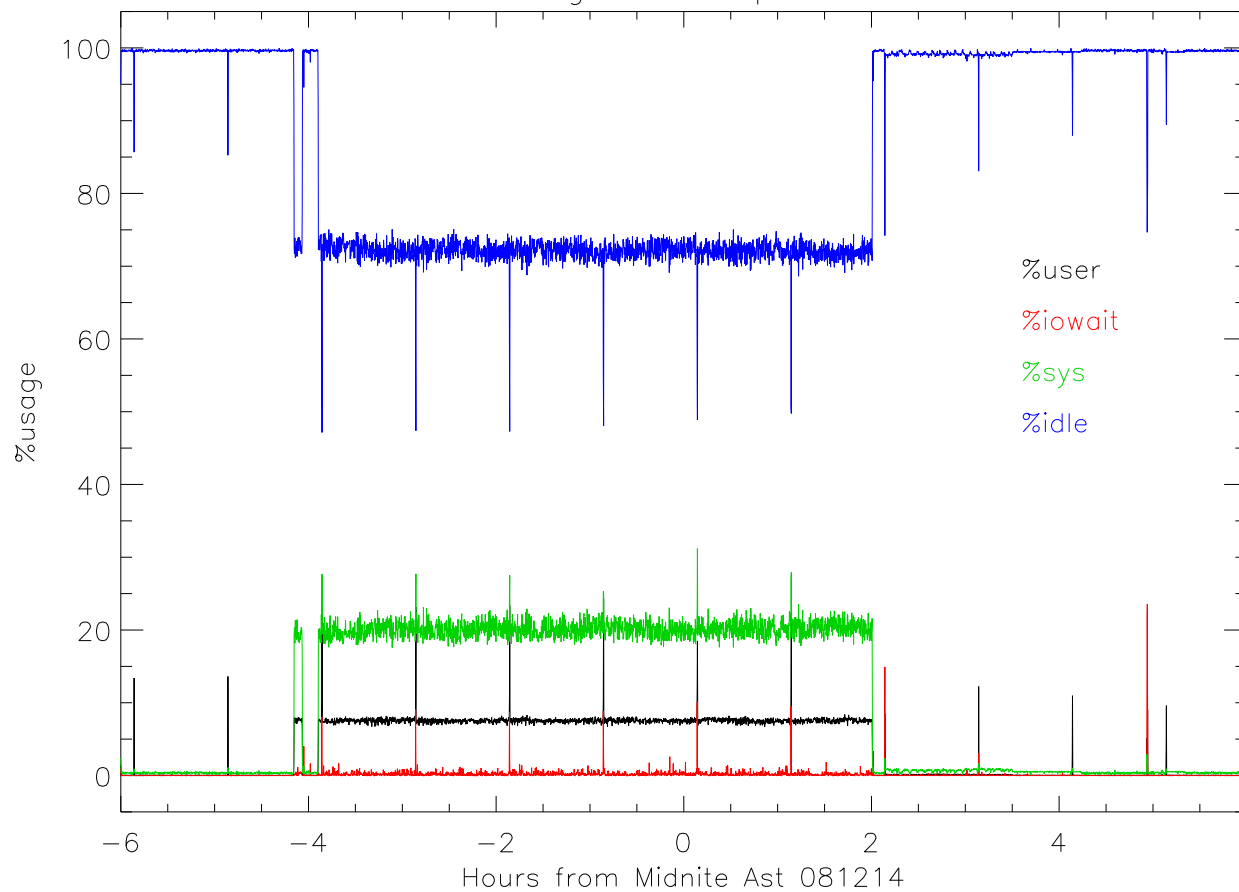

iostat CPU avg 10 secs.pdevs1 081214

I/O rates

iostat CPU avg 10 secs.pdevs2 081214

I/O rates

iostat CPU avg 10 secs.pdevs3 081214

I/O rates

iostat CPU avg 10 secs.pdevs4 081214

I/O rates

iostat CPU avg 10 secs.pdevs5 081214

I/O rates

iostat CPU avg 10 secs.pdevs6 081214

I/O rates

iostat CPU avg 10 secs.pdevs7 081214

I/O rates