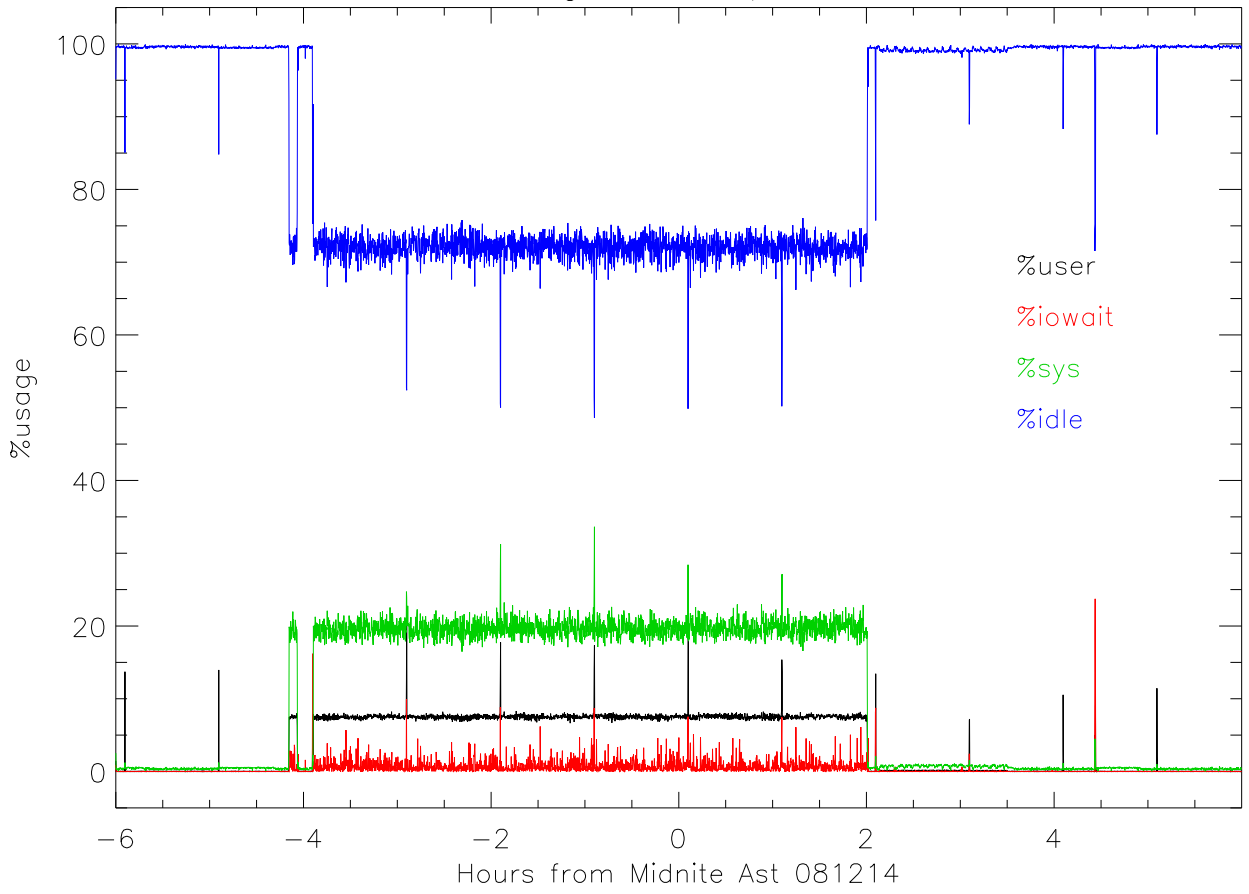

iostat CPU avg 10 secs.pdevs1 081214

I/O rates

iostat CPU avg 10 secs.pdevs2 081214

I/O rates

iostat CPU avg 10 secs.pdevs3 081214

I/O rates

iostat CPU avg 10 secs.pdevs4 081214

I/O rates

iostat CPU avg 10 secs.pdevs5 081214

I/O rates

iostat CPU avg 10 secs.pdevs6 081214

I/O rates

iostat CPU avg 10 secs.pdevs7 081214

I/O rates