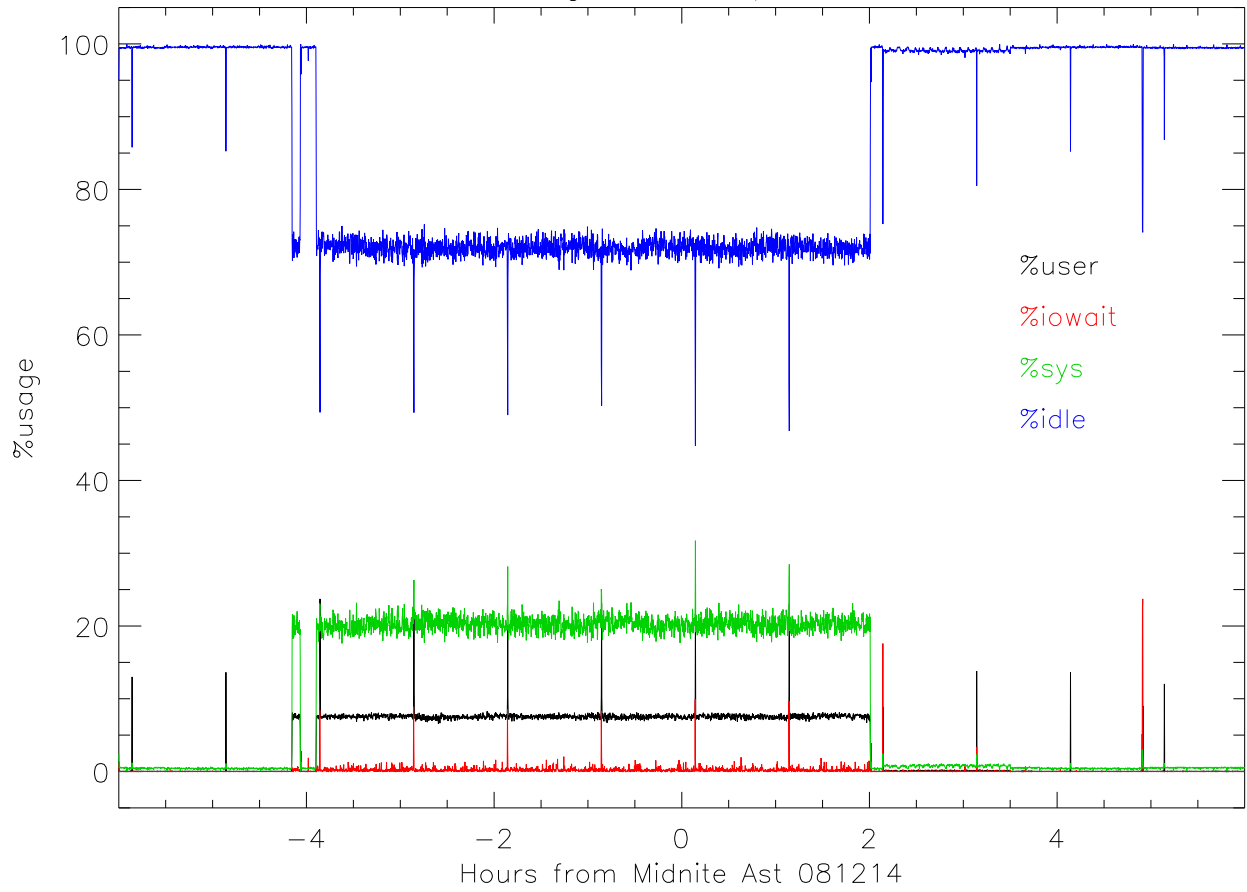

iostat CPU avg 10 secs.pdevs5 081214

I/O rates

iostat CPU avg 10 secs.pdevs6 081214

I/O rates

iostat CPU avg 10 secs.pdevs7 081214

I/O rates