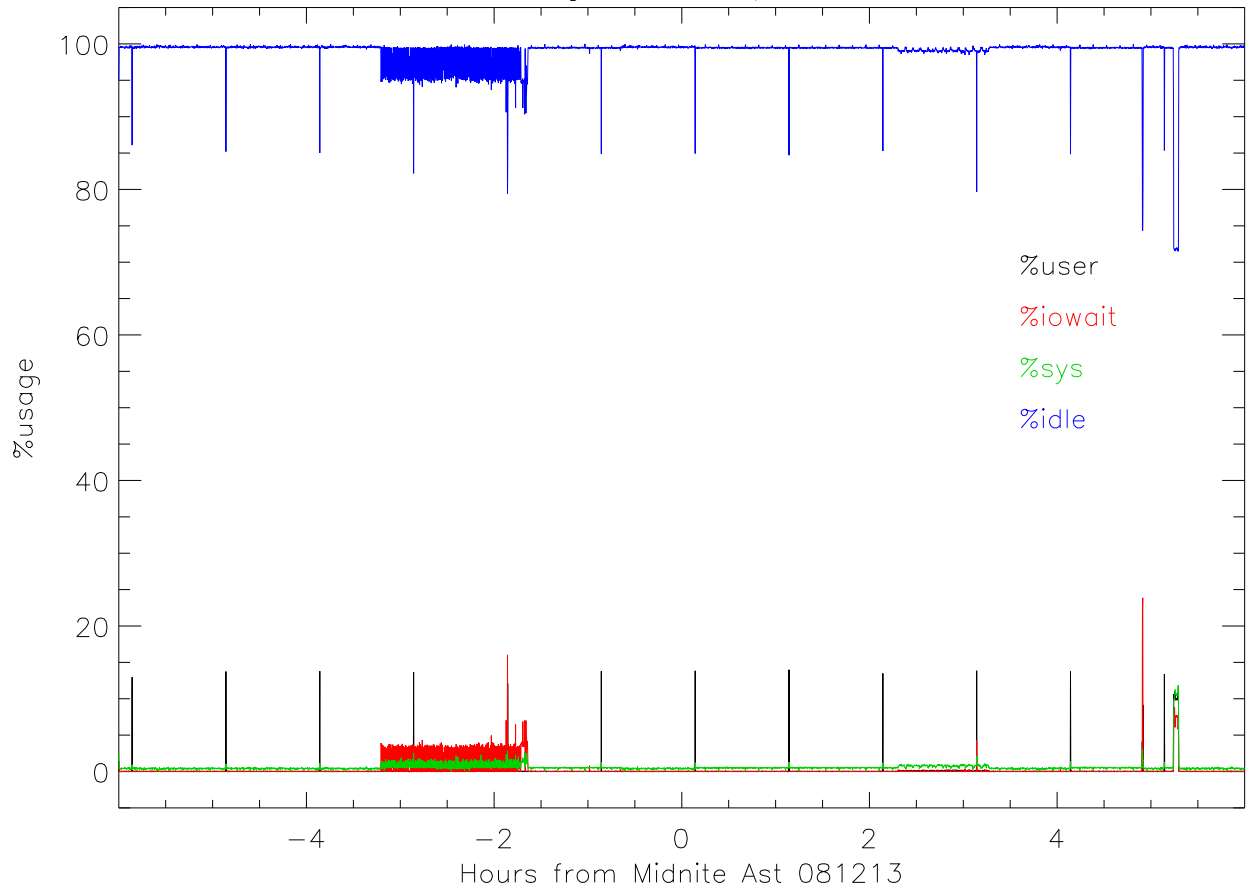

iostat CPU avg 10 secs.pdevs5 081213

I/O rates

iostat CPU avg 10 secs.pdevs6 081213

I/O rates

iostat CPU avg 10 secs.pdevs7 081213

I/O rates