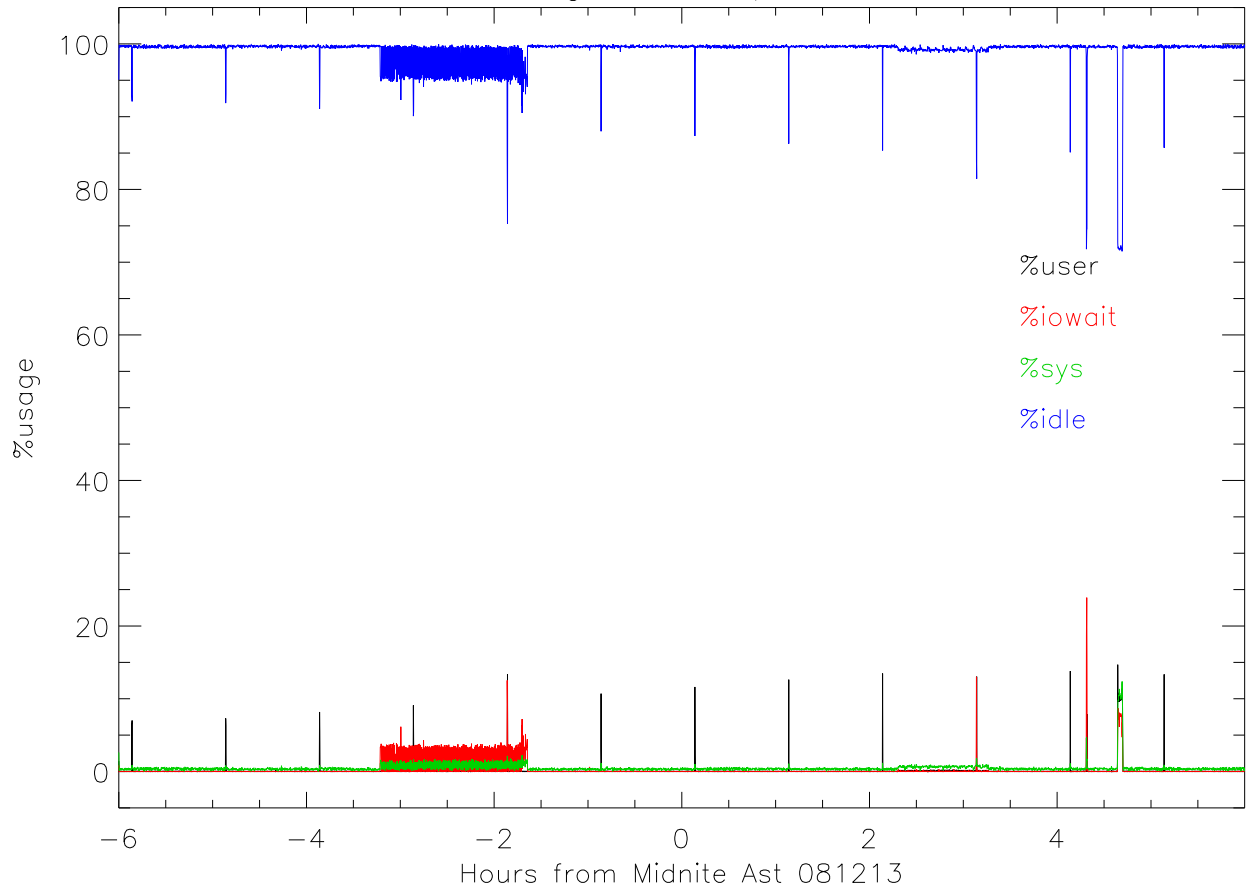

iostat CPU avg 10 secs.pdevs1 081213

I/O rates

iostat CPU avg 10 secs.pdevs2 081213

I/O rates

iostat CPU avg 10 secs.pdevs3 081213

I/O rates

iostat CPU avg 10 secs.pdevs4 081213

I/O rates

iostat CPU avg 10 secs.pdevs5 081213

I/O rates

iostat CPU avg 10 secs.pdevs6 081213

I/O rates

iostat CPU avg 10 secs.pdevs7 081213

I/O rates