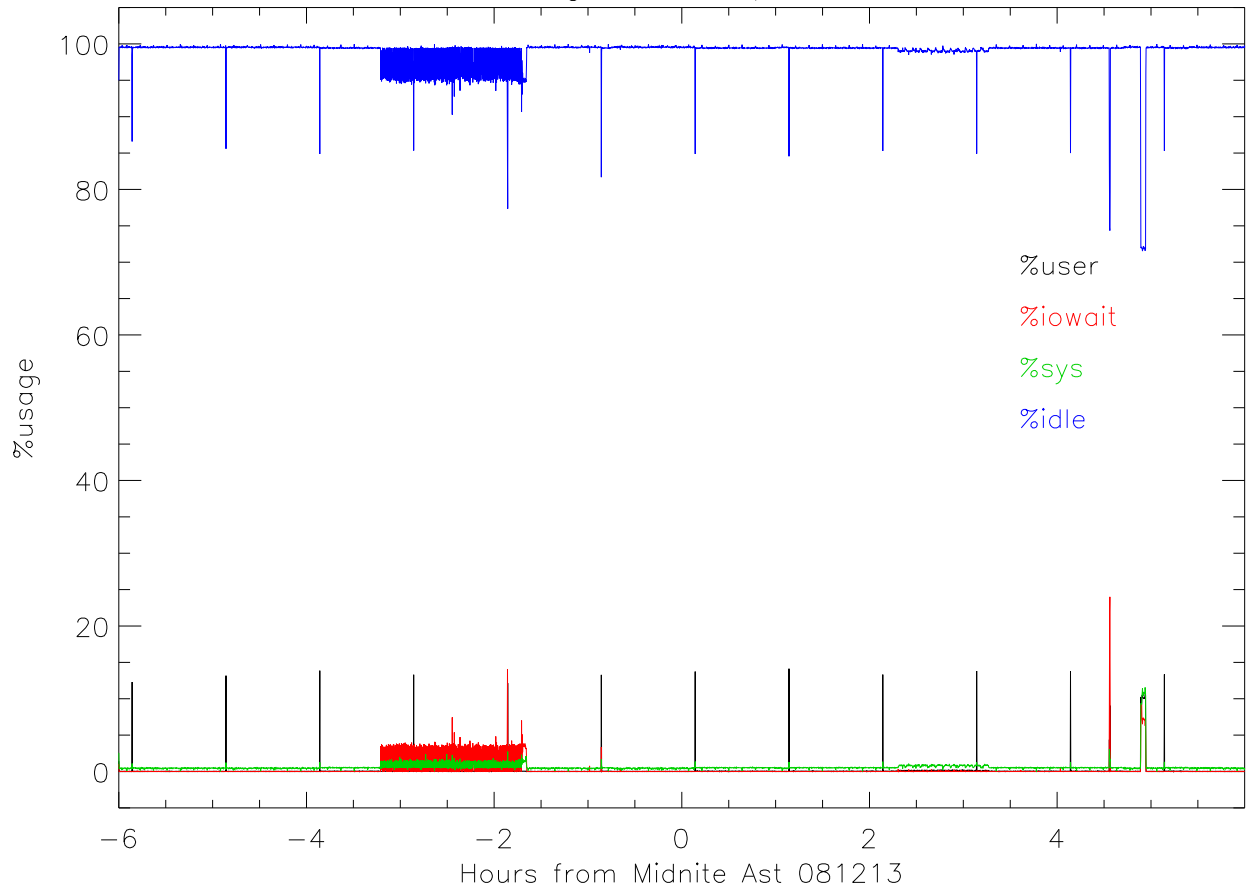

iostat CPU avg 10 secs.pdevs1 081213

I/O rates

iostat CPU avg 10 secs.pdevs2 081213

I/O rates

iostat CPU avg 10 secs.pdevs3 081213

I/O rates

iostat CPU avg 10 secs.pdevs4 081213

I/O rates

iostat CPU avg 10 secs.pdevs5 081213

I/O rates

iostat CPU avg 10 secs.pdevs6 081213

I/O rates

iostat CPU avg 10 secs.pdevs7 081213

I/O rates