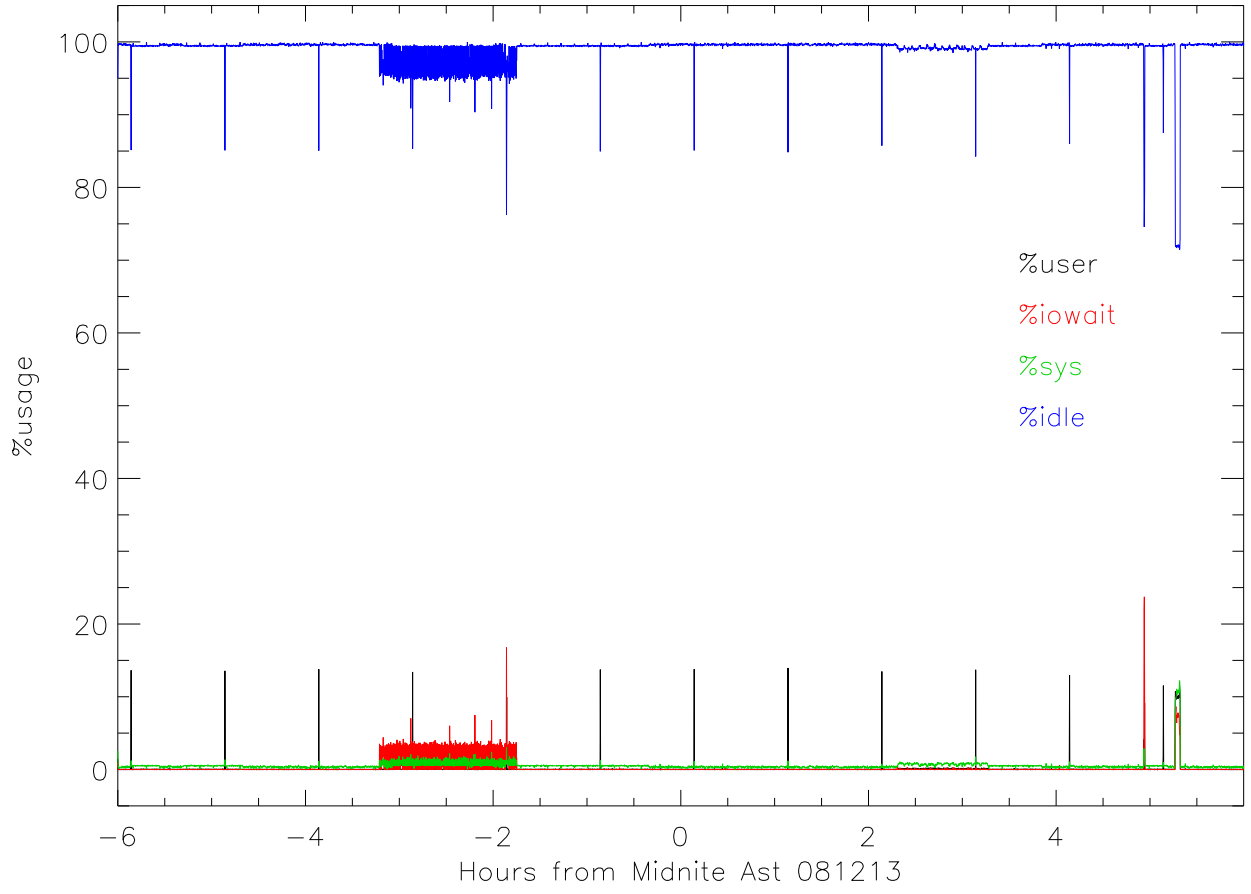

iostat CPU avg 10 secs.pdevs1 081213

I/O rates

iostat CPU avg 10 secs.pdevs2 081213

I/O rates

iostat CPU avg 10 secs.pdevs3 081213

I/O rates

iostat CPU avg 10 secs.pdevs4 081213

I/O rates

iostat CPU avg 10 secs.pdevs5 081213

I/O rates

iostat CPU avg 10 secs.pdevs6 081213

I/O rates

iostat CPU avg 10 secs.pdevs7 081213

I/O rates