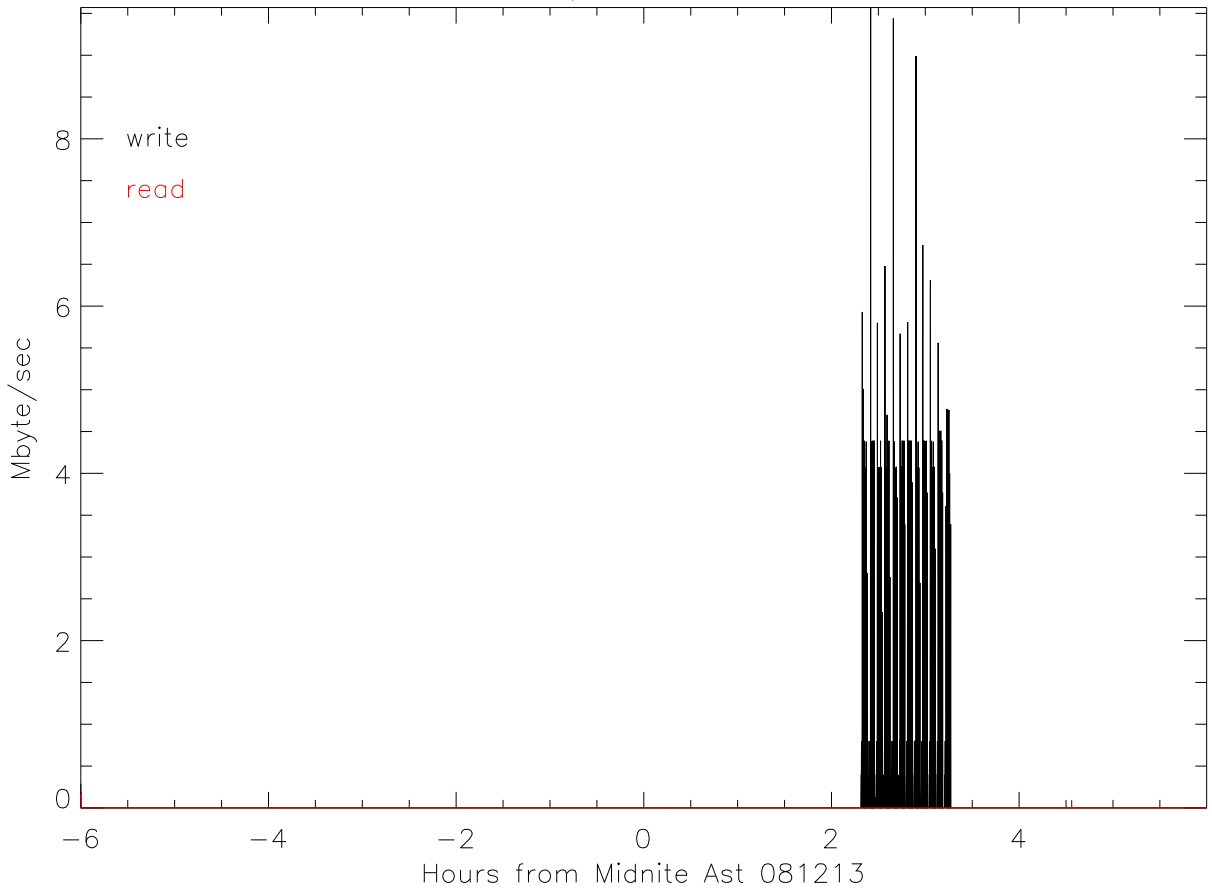

iostat CPU avg 10 secs.pdevs1 081213

I/O rates

iostat CPU avg 10 secs.pdevs2 081213

I/O rates

iostat CPU avg 10 secs.pdevs3 081213

I/O rates

iostat CPU avg 10 secs.pdevs4 081213

I/O rates

iostat CPU avg 10 secs.pdevs5 081213

I/O rates

iostat CPU avg 10 secs.pdevs6 081213

I/O rates

iostat CPU avg 10 secs.pdevs7 081213

I/O rates