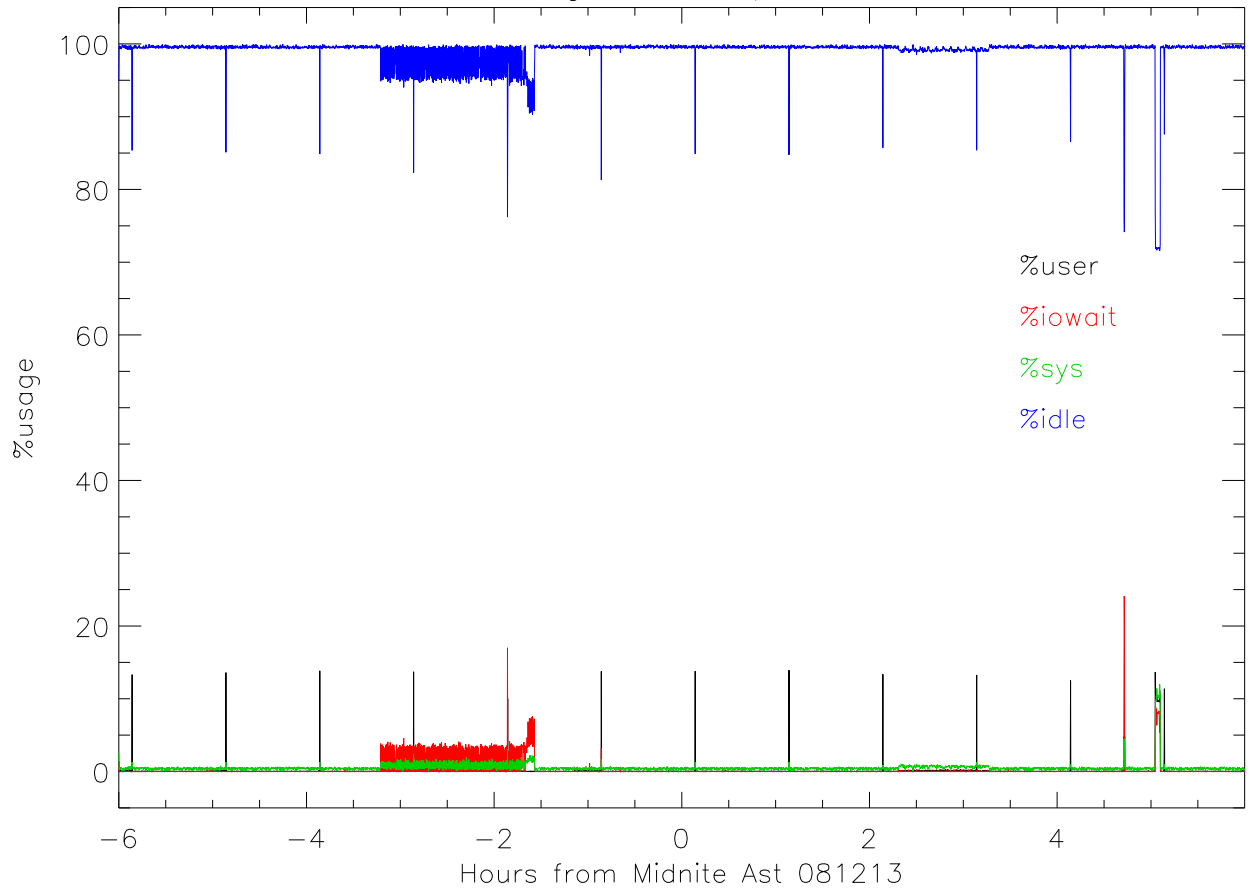

iostat CPU avg 10 secs.pdevs1 081213

I/O rates

iostat CPU avg 10 secs.pdevs2 081213

I/O rates

iostat CPU avg 10 secs.pdevs3 081213

I/O rates

iostat CPU avg 10 secs.pdevs4 081213

I/O rates

iostat CPU avg 10 secs.pdevs5 081213

I/O rates

iostat CPU avg 10 secs.pdevs6 081213

I/O rates

iostat CPU avg 10 secs.pdevs7 081213

I/O rates