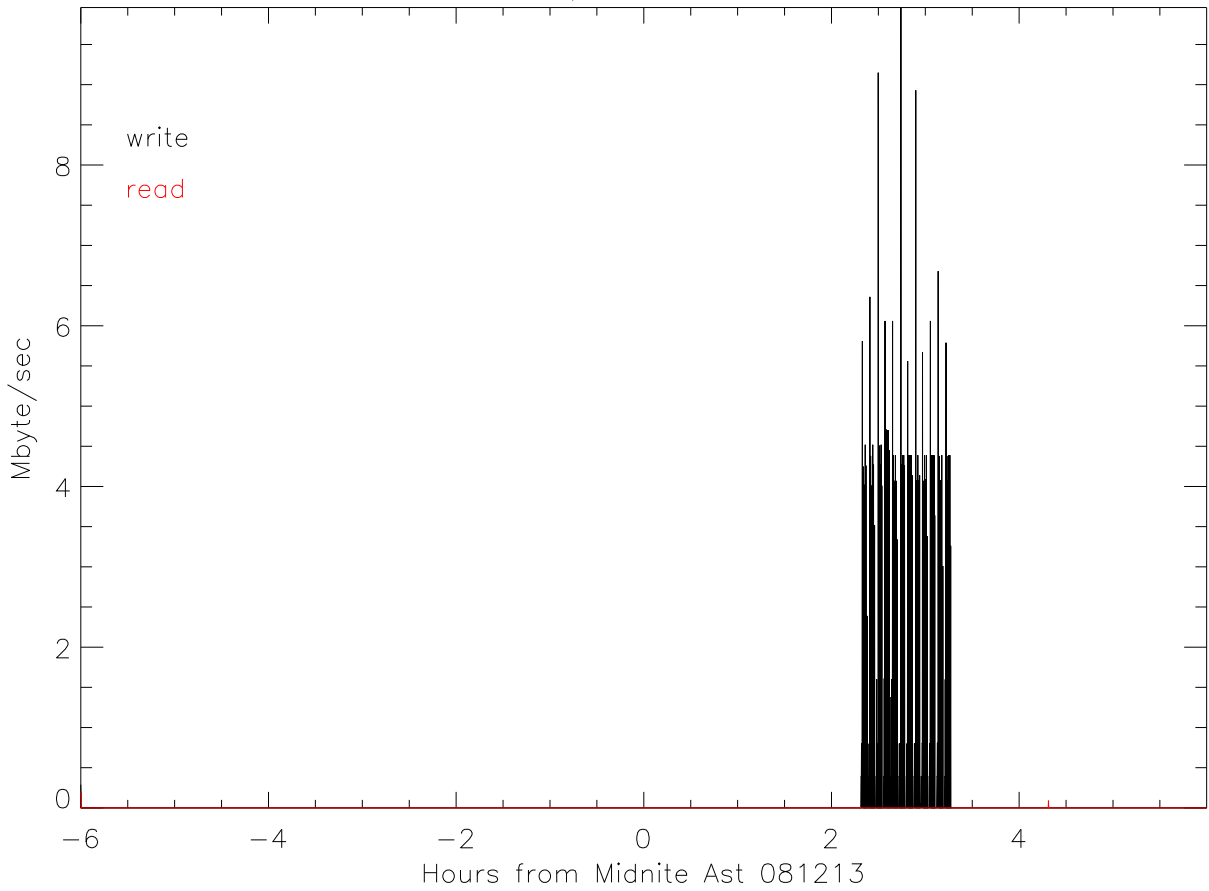

iostat CPU avg 10 secs.pdevs1 081213

I/O rates

iostat CPU avg 10 secs.pdevs2 081213

I/O rates

iostat CPU avg 10 secs.pdevs3 081213

I/O rates

iostat CPU avg 10 secs.pdevs4 081213

I/O rates

iostat CPU avg 10 secs.pdevs5 081213

I/O rates

iostat CPU avg 10 secs.pdevs6 081213

I/O rates

iostat CPU avg 10 secs.pdevs7 081213

I/O rates