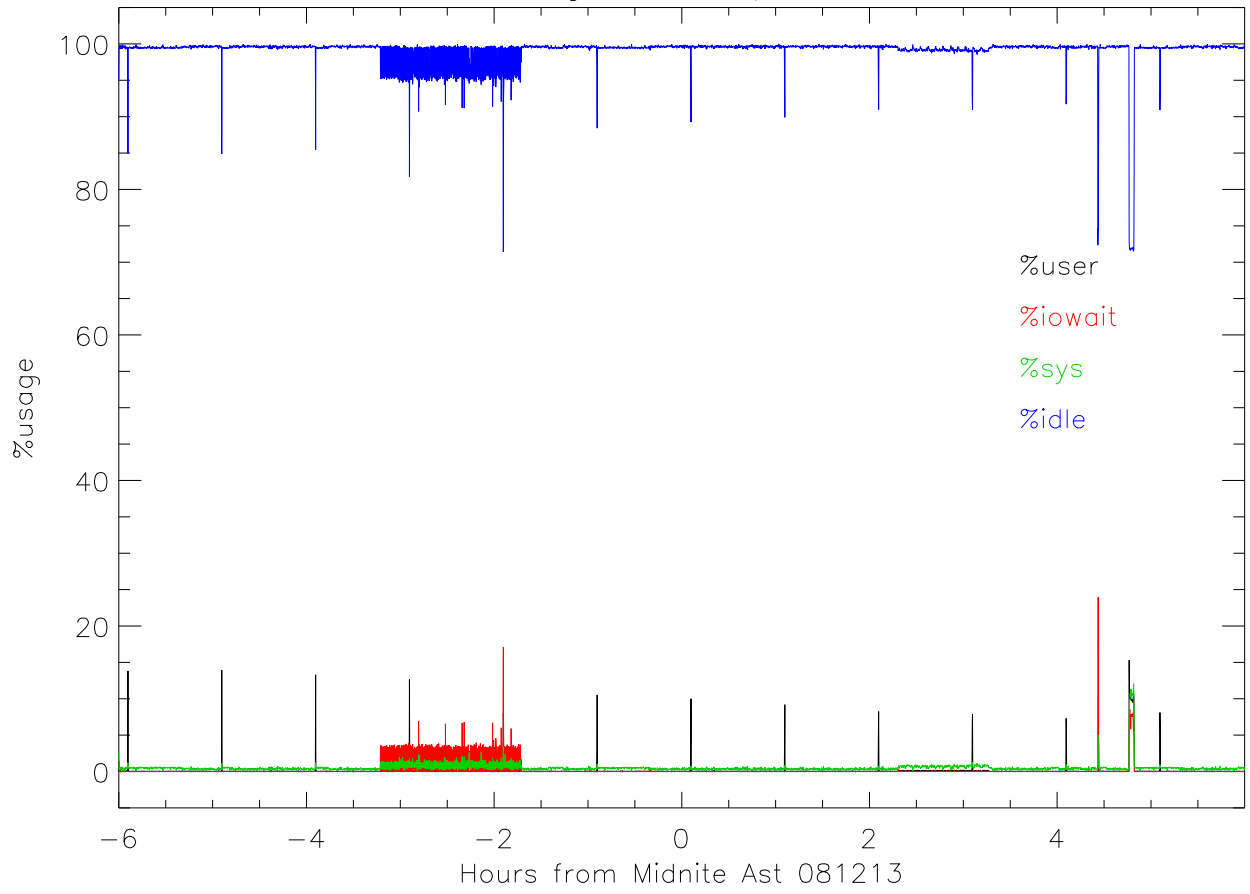

iostat CPU avg 10 secs.pdevs1 081213

I/O rates

iostat CPU avg 10 secs.pdevs2 081213

I/O rates

iostat CPU avg 10 secs.pdevs3 081213

I/O rates

iostat CPU avg 10 secs.pdevs4 081213

I/O rates

iostat CPU avg 10 secs.pdevs5 081213

I/O rates

iostat CPU avg 10 secs.pdevs6 081213

I/O rates

iostat CPU avg 10 secs.pdevs7 081213

I/O rates