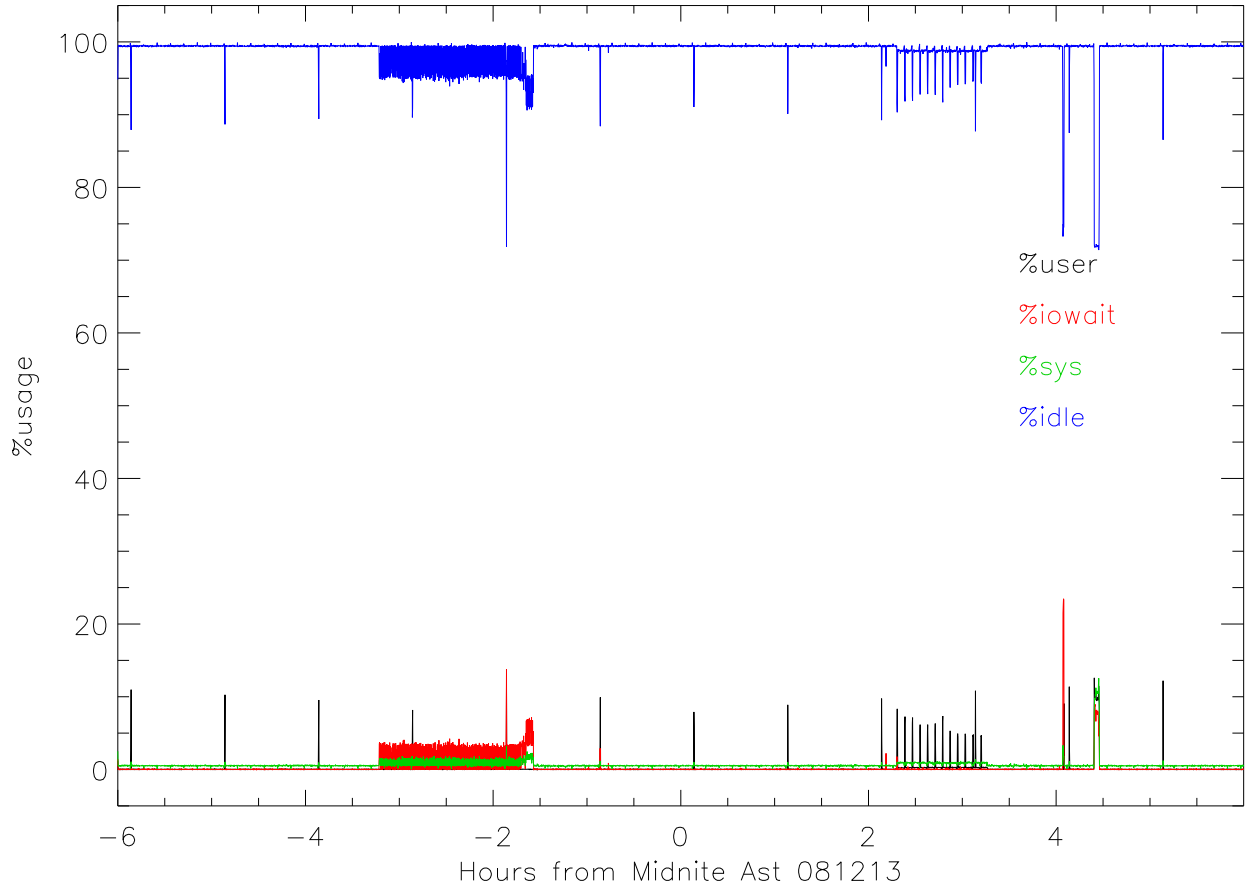

iostat CPU avg 10 secs.pdevs1 081213

I/O rates

iostat CPU avg 10 secs.pdevs2 081213

I/O rates

iostat CPU avg 10 secs.pdevs3 081213

I/O rates

iostat CPU avg 10 secs.pdevs4 081213

I/O rates

iostat CPU avg 10 secs.pdevs5 081213

I/O rates

iostat CPU avg 10 secs.pdevs6 081213

I/O rates

iostat CPU avg 10 secs.pdevs7 081213

I/O rates