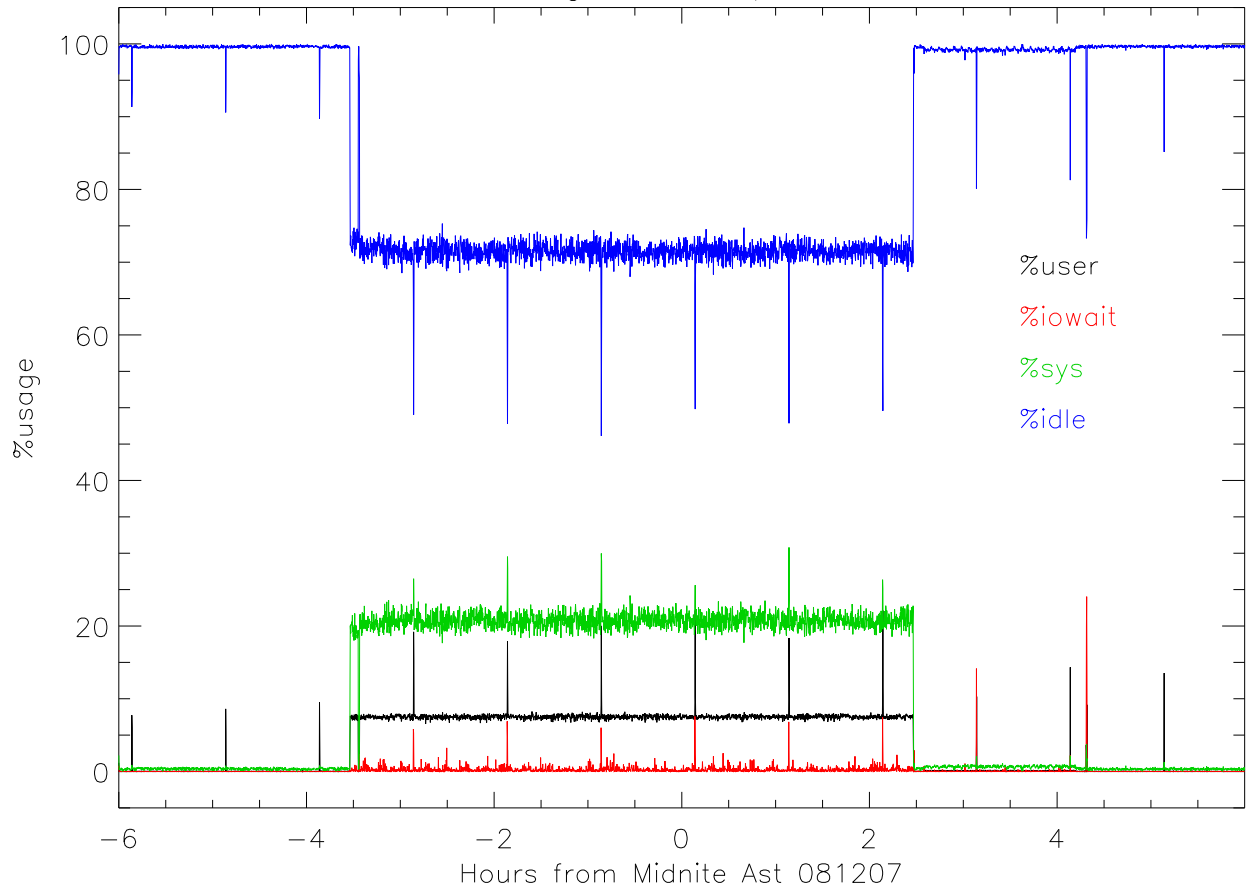

iostat CPU avg 10 secs.pdevs1 081207

I/O rates

iostat CPU avg 10 secs.pdevs2 081207

I/O rates

iostat CPU avg 10 secs.pdevs3 081207

I/O rates

iostat CPU avg 10 secs.pdevs4 081207

I/O rates

iostat CPU avg 10 secs.pdevs5 081207

I/O rates

iostat CPU avg 10 secs.pdevs6 081207

I/O rates

iostat CPU avg 10 secs.pdevs7 081207

I/O rates