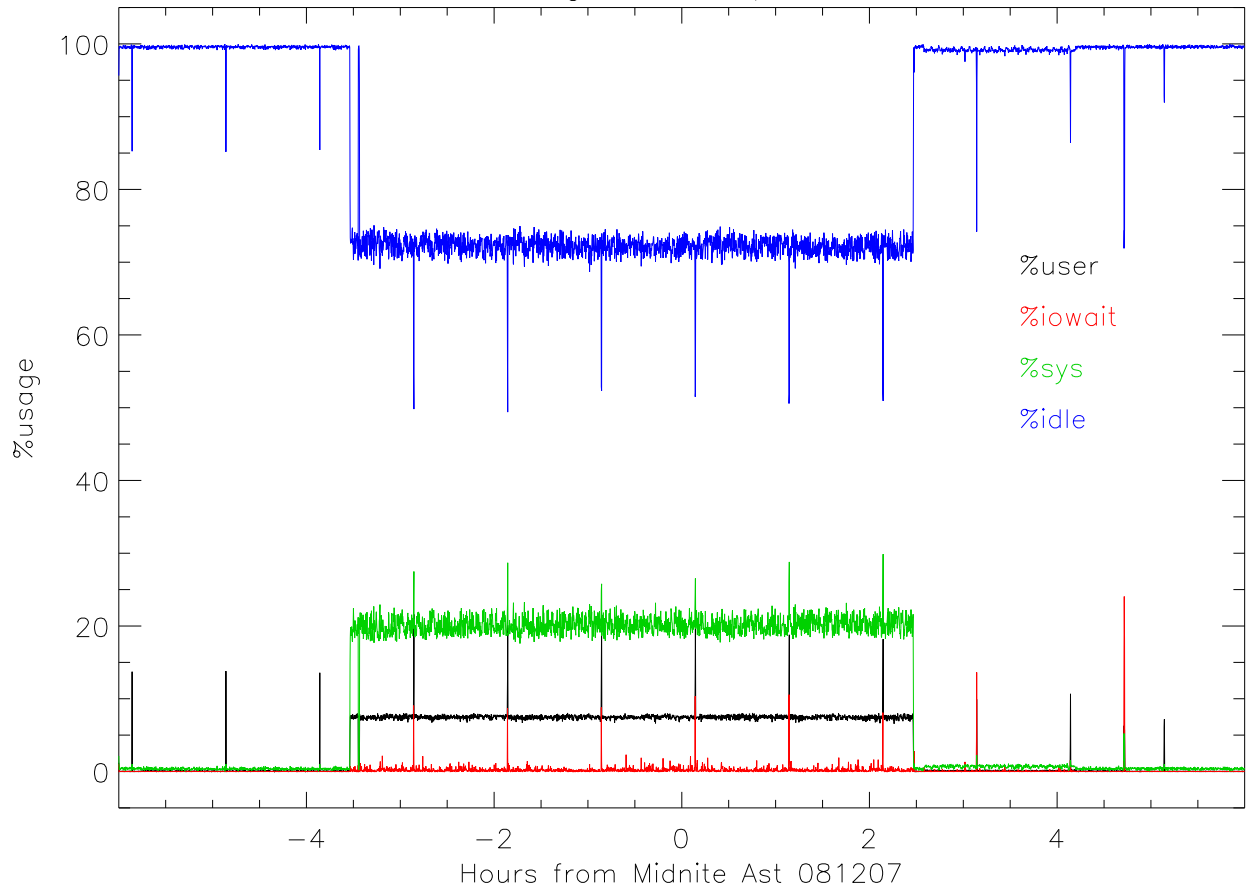

iostat CPU avg 10 secs.pdevs1 081207

I/O rates

iostat CPU avg 10 secs.pdevs2 081207

I/O rates

iostat CPU avg 10 secs.pdevs3 081207

I/O rates

iostat CPU avg 10 secs.pdevs4 081207

I/O rates

iostat CPU avg 10 secs.pdevs5 081207

I/O rates

iostat CPU avg 10 secs.pdevs6 081207

I/O rates

iostat CPU avg 10 secs.pdevs7 081207

I/O rates