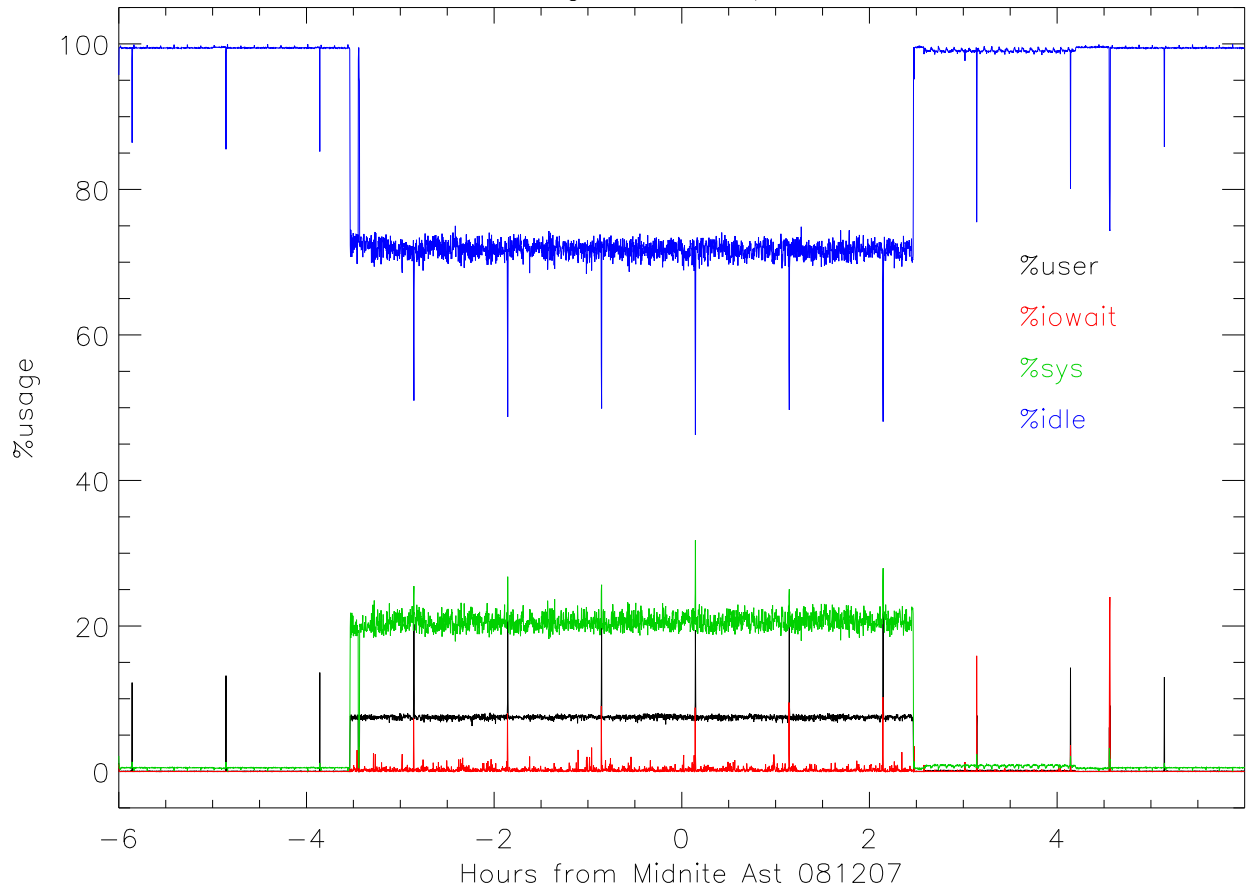

iostat CPU avg 10 secs.pdevs1 081207

I/O rates

iostat CPU avg 10 secs.pdevs2 081207

I/O rates

iostat CPU avg 10 secs.pdevs3 081207

I/O rates

iostat CPU avg 10 secs.pdevs4 081207

I/O rates

iostat CPU avg 10 secs.pdevs5 081207

I/O rates

iostat CPU avg 10 secs.pdevs6 081207

I/O rates

iostat CPU avg 10 secs.pdevs7 081207

I/O rates