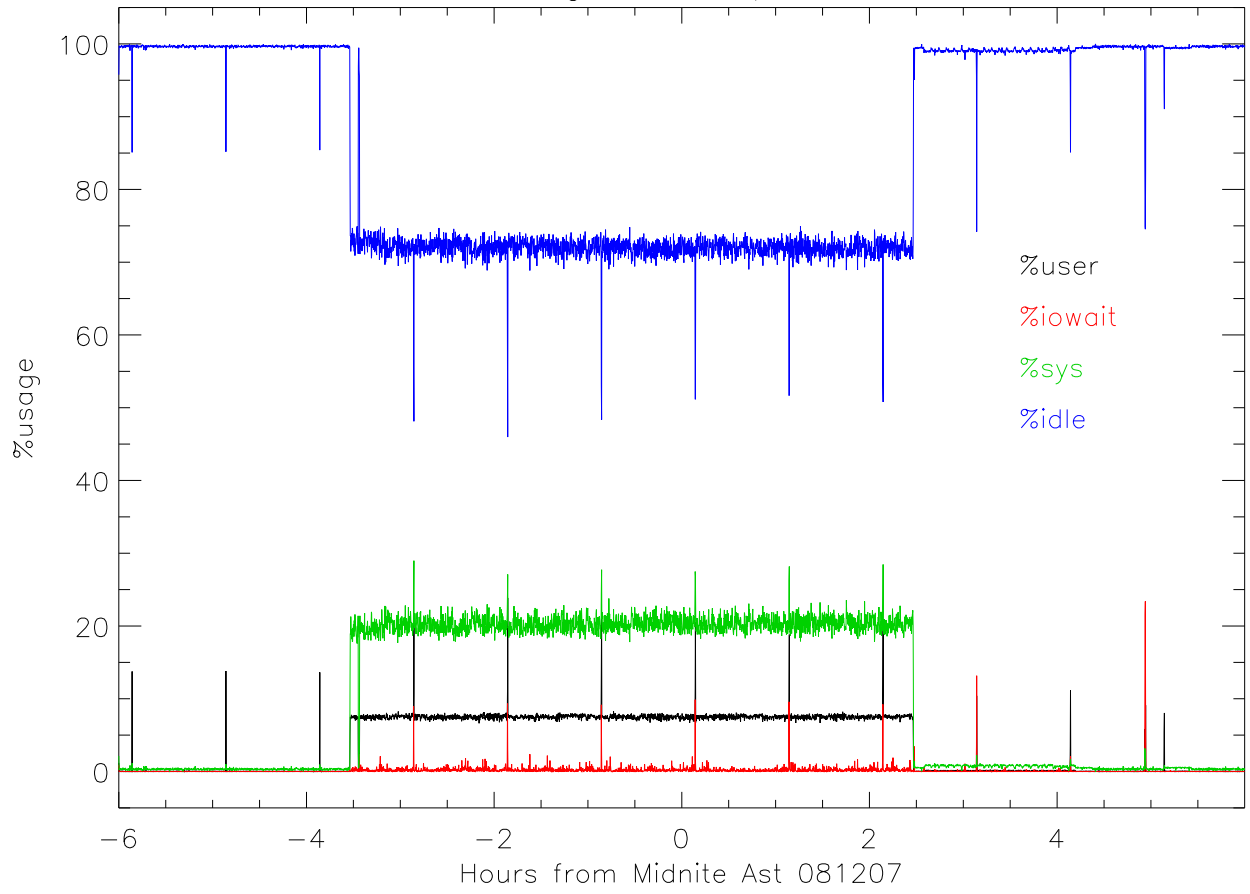

iostat CPU avg 10 secs.pdevs1 081207

I/O rates

iostat CPU avg 10 secs.pdevs2 081207

I/O rates

iostat CPU avg 10 secs.pdevs3 081207

I/O rates

iostat CPU avg 10 secs.pdevs4 081207

I/O rates

iostat CPU avg 10 secs.pdevs5 081207

I/O rates

iostat CPU avg 10 secs.pdevs6 081207

I/O rates

iostat CPU avg 10 secs.pdevs7 081207

I/O rates