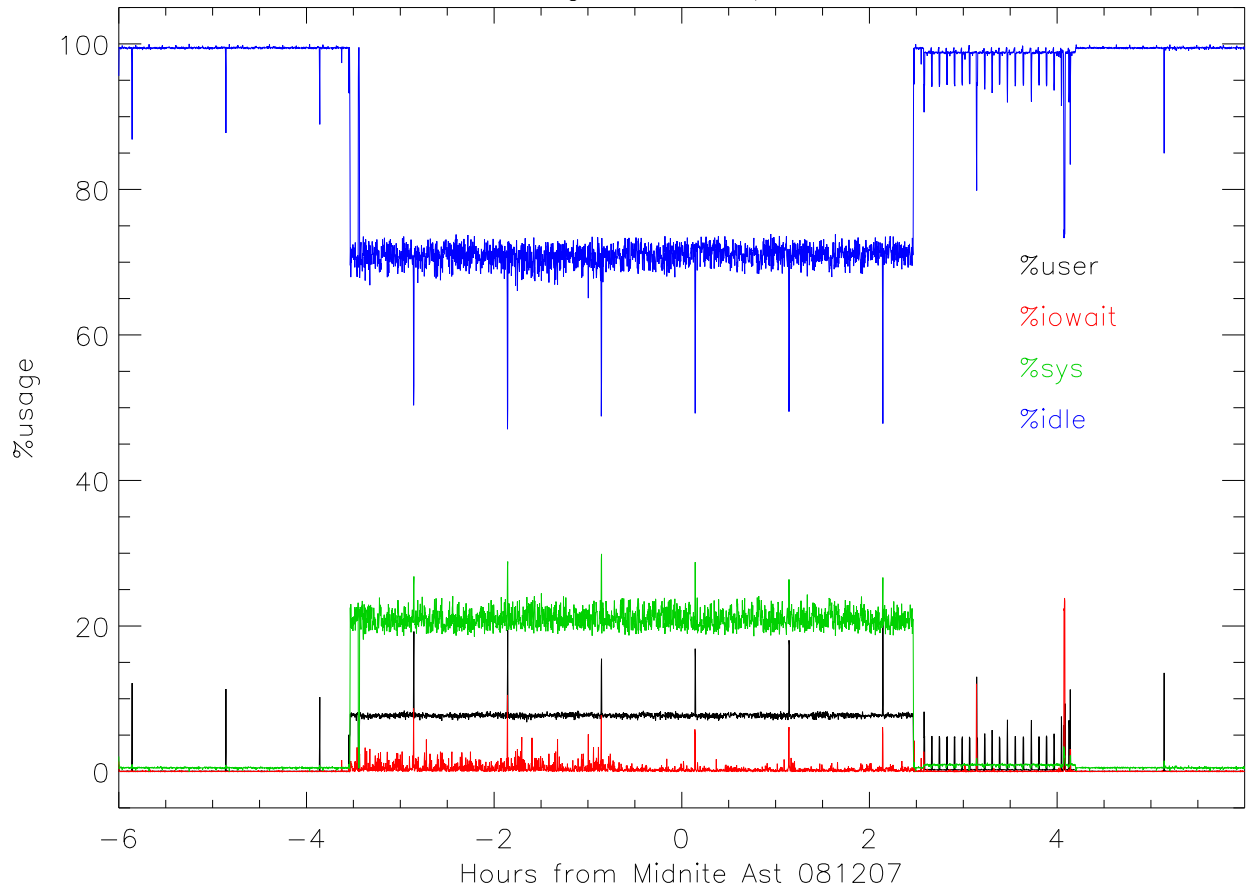

iostat CPU avg 10 secs.pdevs1 081207

I/O rates

iostat CPU avg 10 secs.pdevs2 081207

I/O rates

iostat CPU avg 10 secs.pdevs3 081207

I/O rates

iostat CPU avg 10 secs.pdevs4 081207

I/O rates

iostat CPU avg 10 secs.pdevs5 081207

I/O rates

iostat CPU avg 10 secs.pdevs6 081207

I/O rates

iostat CPU avg 10 secs.pdevs7 081207

I/O rates