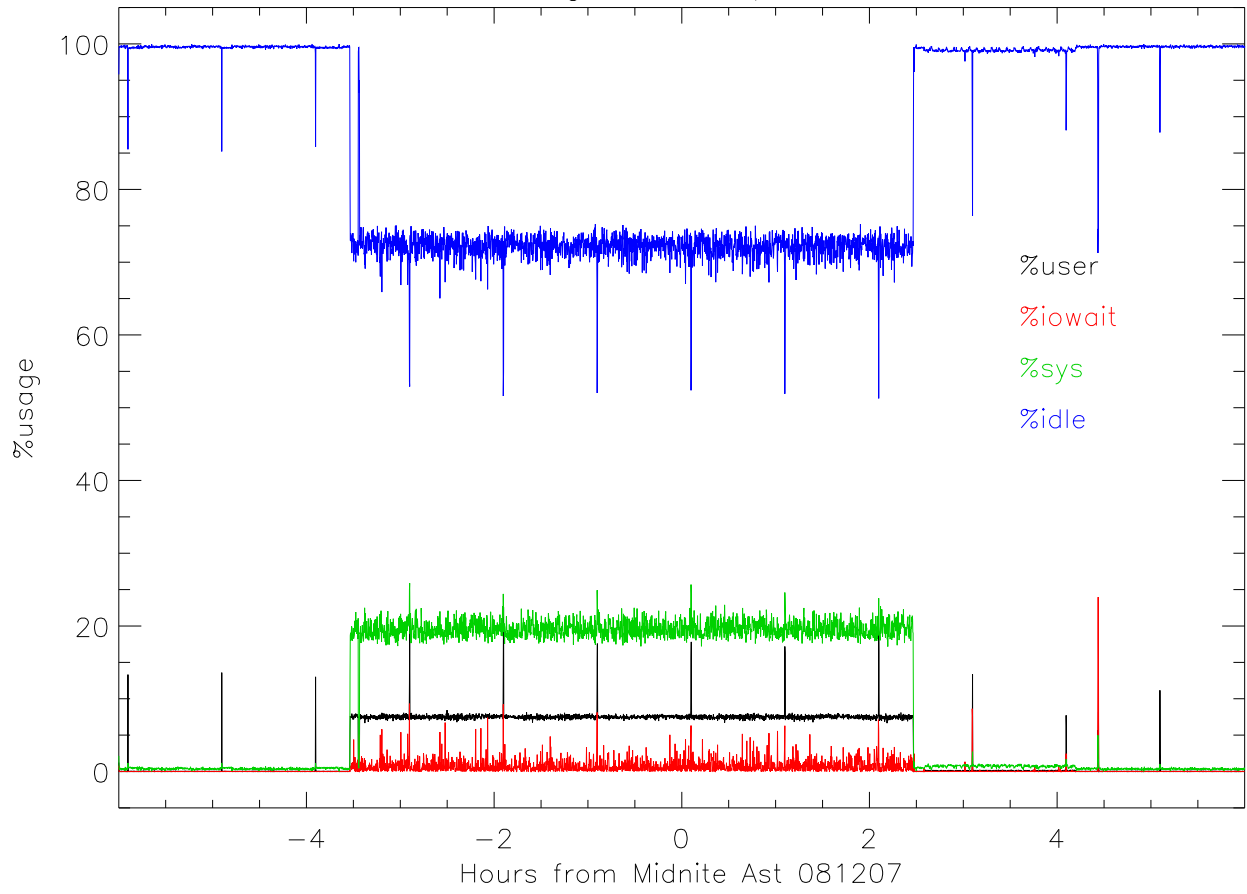

iostat CPU avg 10 secs.pdevs1 081207

I/O rates

iostat CPU avg 10 secs.pdevs2 081207

I/O rates

iostat CPU avg 10 secs.pdevs3 081207

I/O rates

iostat CPU avg 10 secs.pdevs4 081207

I/O rates

iostat CPU avg 10 secs.pdevs5 081207

I/O rates

iostat CPU avg 10 secs.pdevs6 081207

I/O rates

iostat CPU avg 10 secs.pdevs7 081207

I/O rates