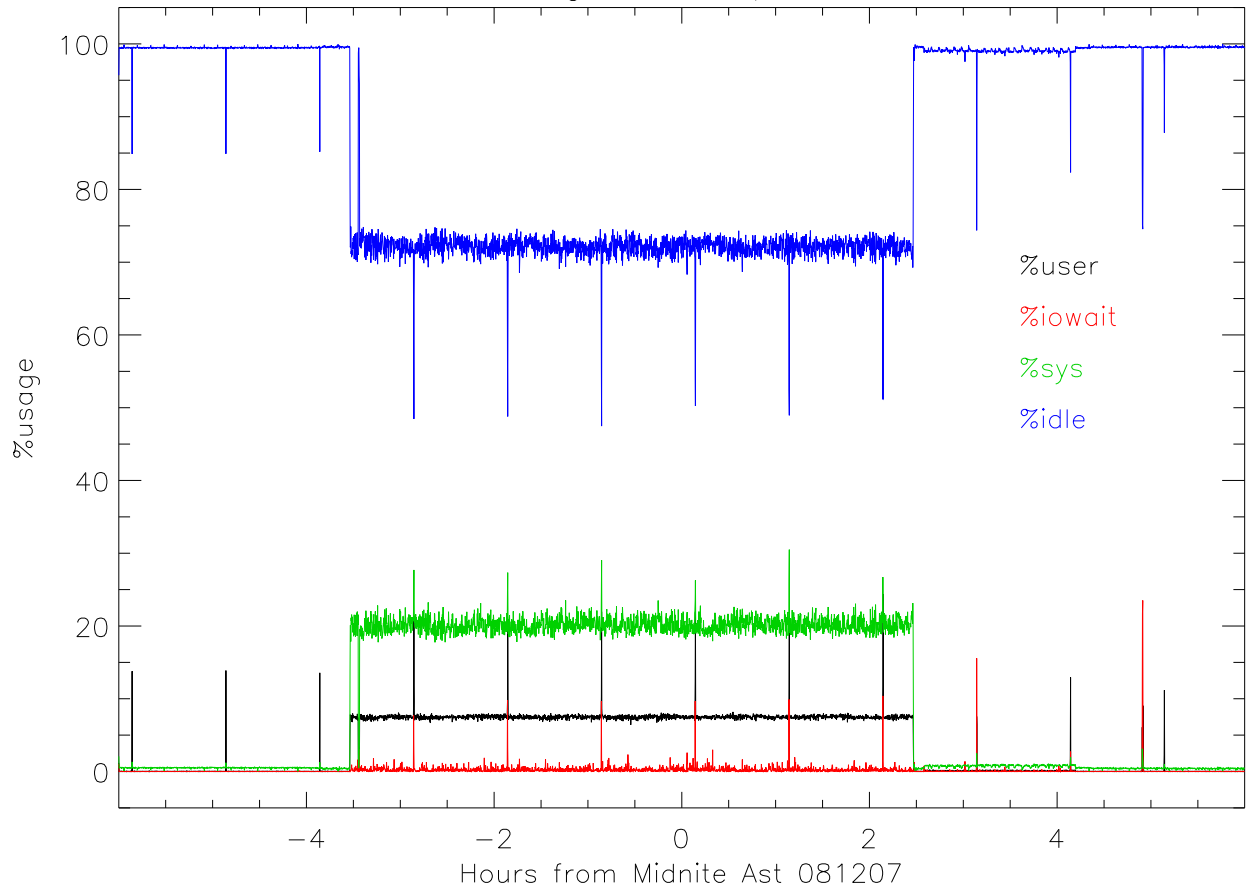

iostat CPU avg 10 secs.pdevs5 081207

I/O rates

iostat CPU avg 10 secs.pdevs6 081207

I/O rates

iostat CPU avg 10 secs.pdevs7 081207

I/O rates