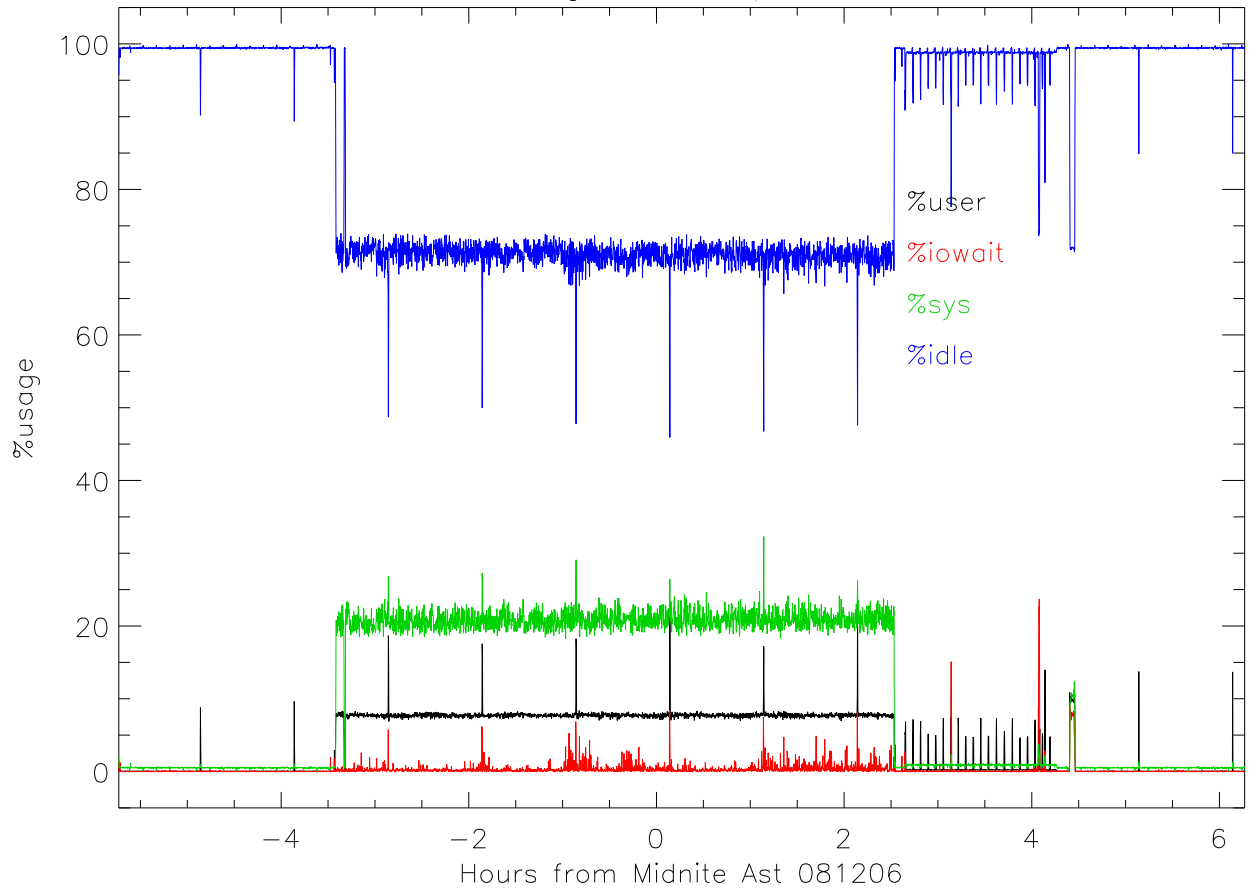

iostat CPU avg 10 secs.pdevs1 081206

I/O rates