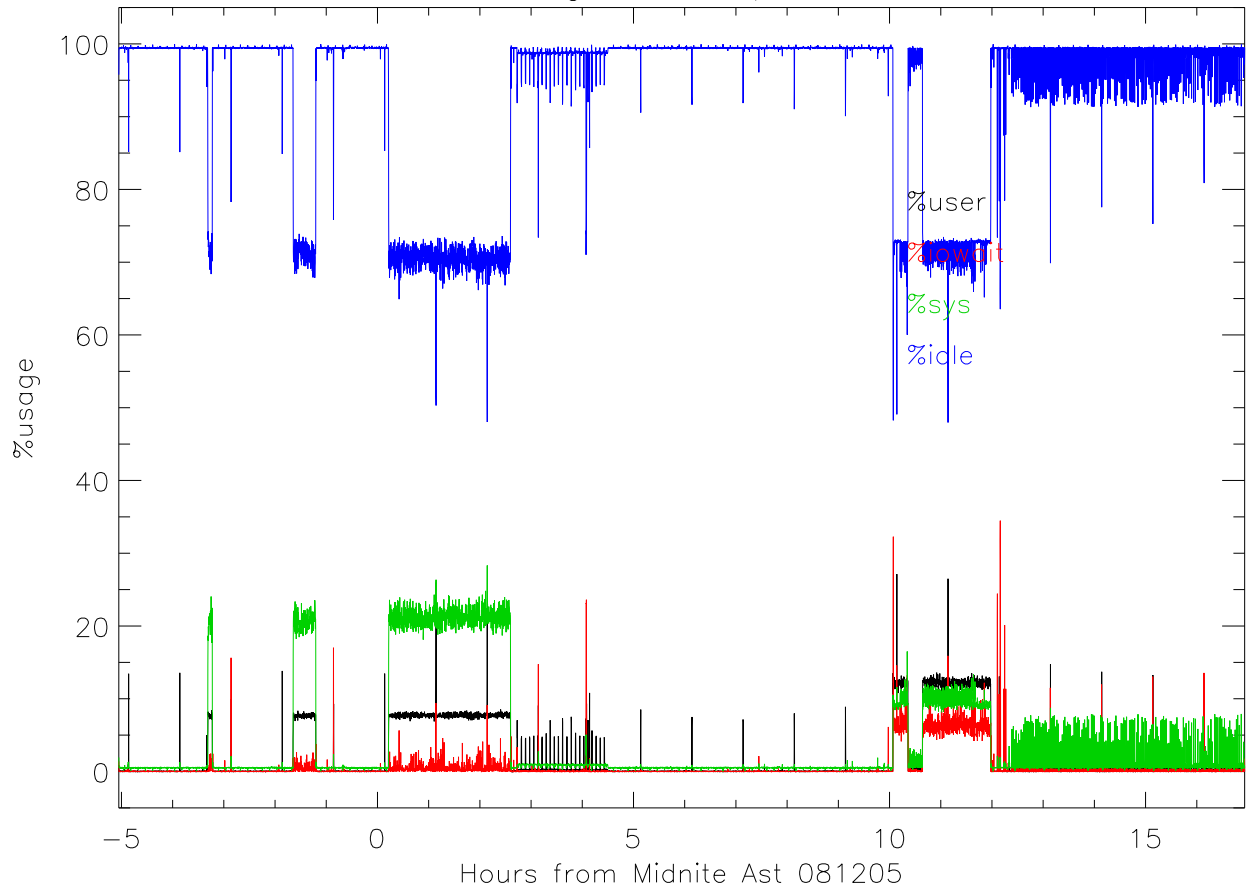

iostat CPU avg 10 secs.pdevs1 081205

I/O rates