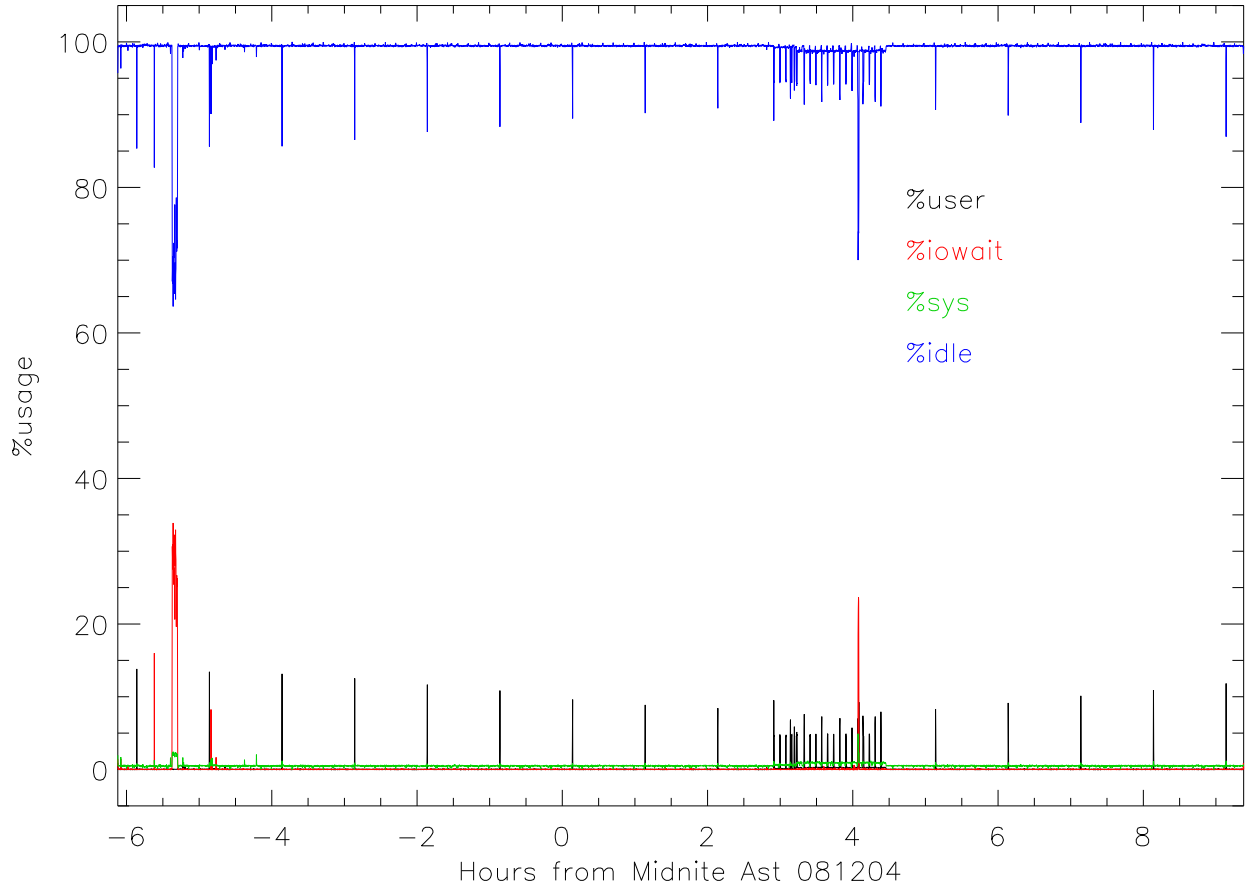

iostat CPU avg 10 secs.pdevs1 081204

I/O rates