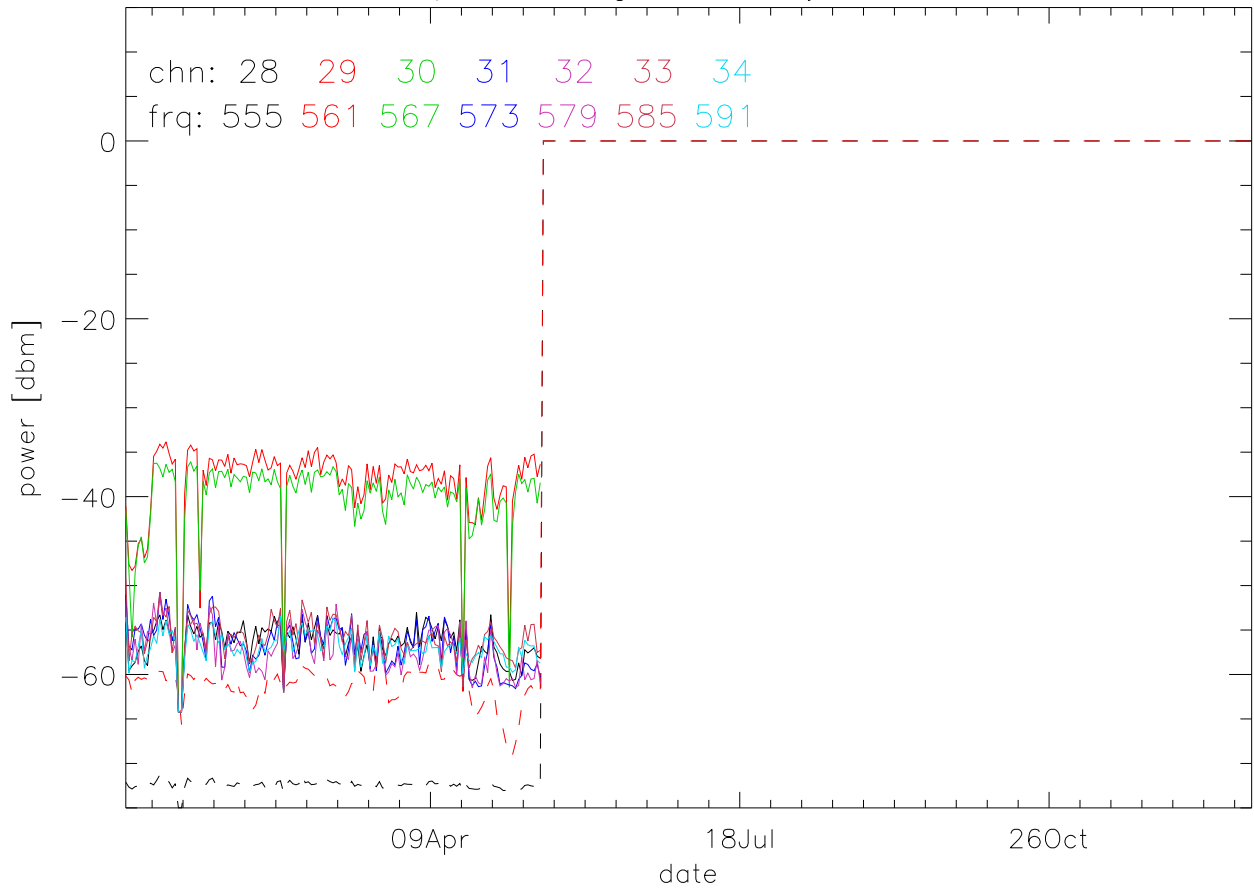

TV stations hilltopMonitoring 2007:daily min. 550Mhz RfiBand

TV stations hilltopMonitoring 2007:daily min. 550Mhz RfiBand

TV stations hilltopMonitoring 2007:daily min. 550Mhz RfiBand

TV stations hilltopMonitoring 2007:daily min. 550Mhz RfiBand