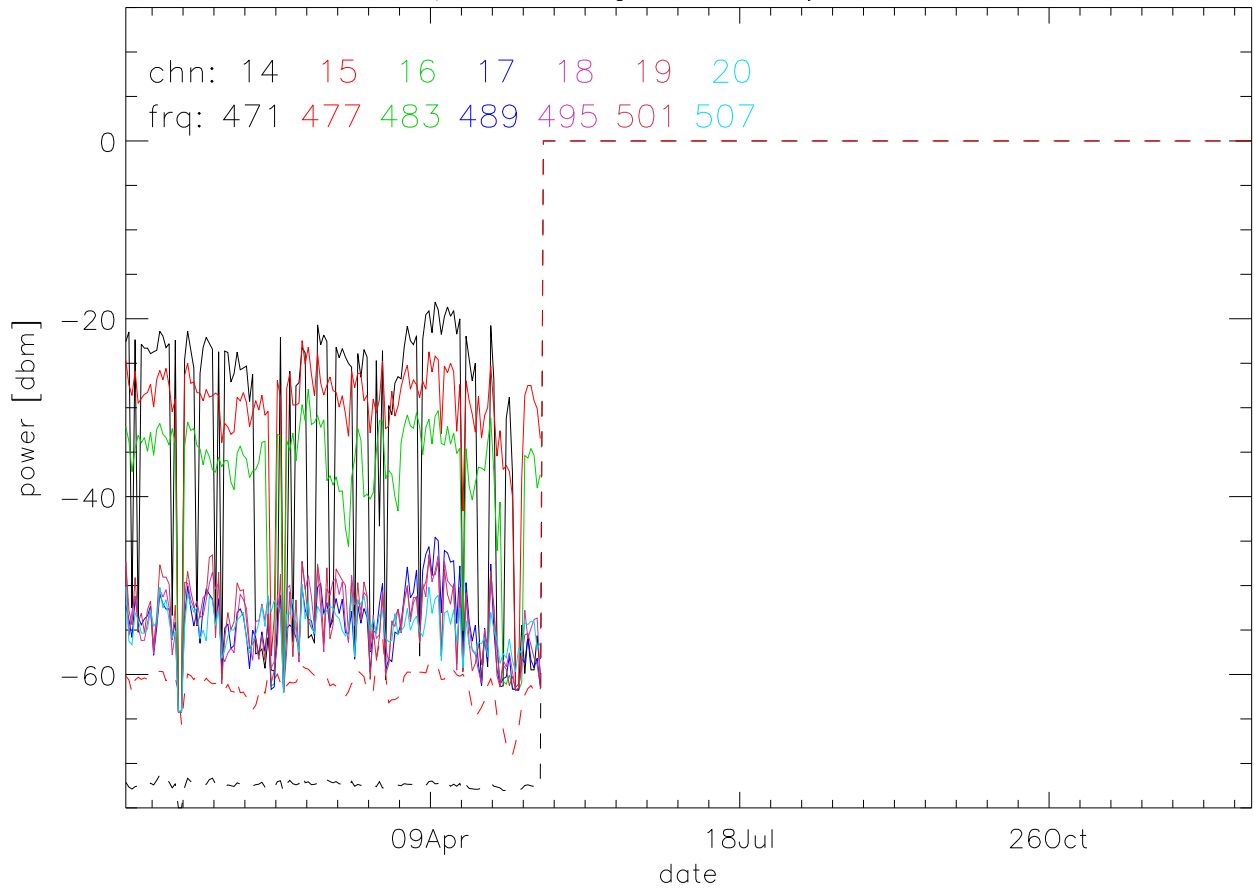

TV stations hilltopMonitoring 2007:daily min. 550Mhz RfiBand

TV stations hilltopMonitoring 2007:daily min. 550Mhz RfiBand

TV stations hilltopMonitoring 2007:daily min. 550Mhz RfiBand

TV stations hilltopMonitoring 2007:daily min. 550Mhz RfiBand