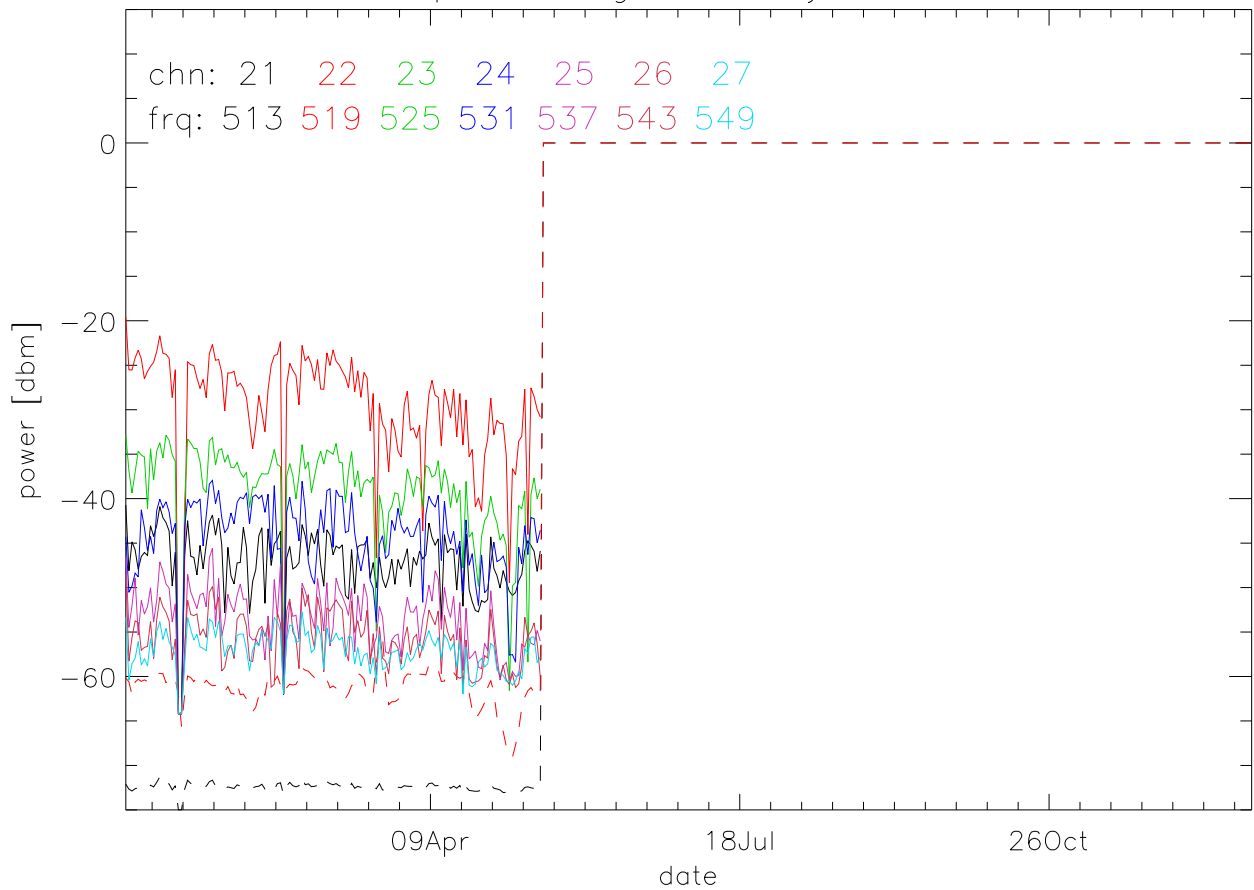

TV stations hilltopMonitoring 2007:daily min. 550Mhz RfiBand

TV stations hilltopMonitoring 2007:daily min. 550Mhz RfiBand

TV stations hilltopMonitoring 2007:daily min. 550Mhz RfiBand

TV stations hilltopMonitoring 2007:daily min. 550Mhz RfiBand