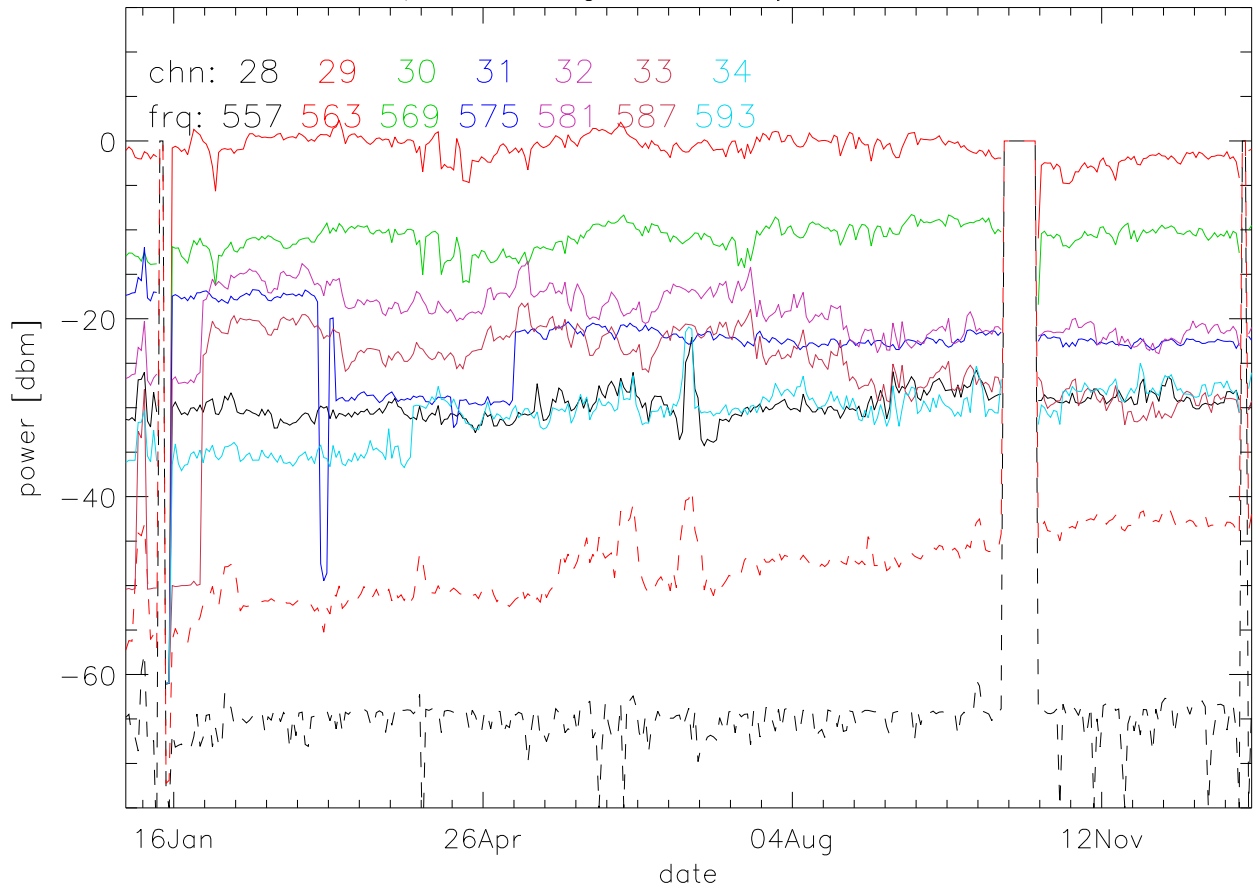

TV stations hilltopMonitoring 2019:daily median. 550Mhz RfiBand

TV stations hilltopMonitoring 2019:daily median. 550Mhz RfiBand

TV stations hilltopMonitoring 2019:daily median. 550Mhz RfiBand

TV stations hilltopMonitoring 2019:daily median. 550Mhz RfiBand