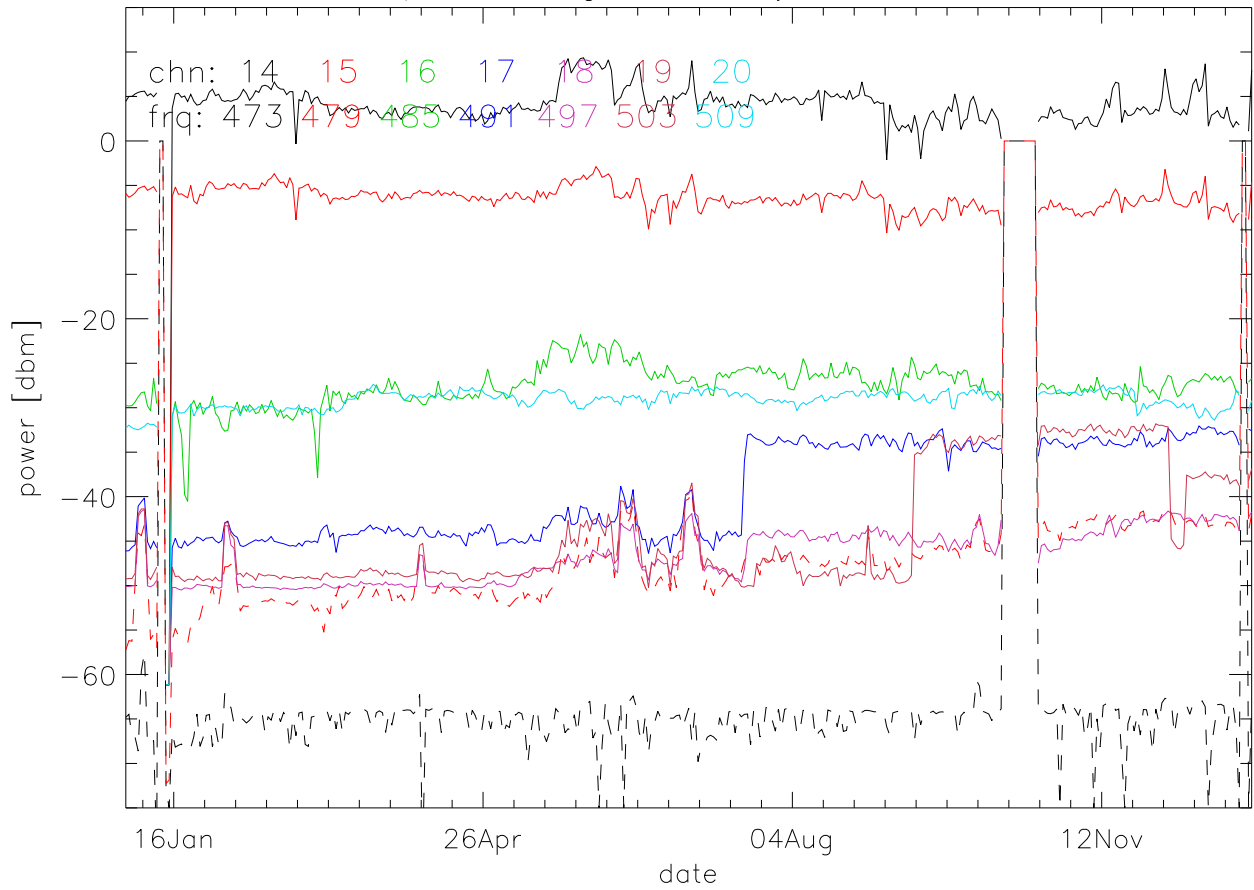

TV stations hilltopMonitoring 2019:daily median. 550Mhz RfiBand

TV stations hilltopMonitoring 2019:daily median. 550Mhz RfiBand

TV stations hilltopMonitoring 2019:daily median. 550Mhz RfiBand

TV stations hilltopMonitoring 2019:daily median. 550Mhz RfiBand