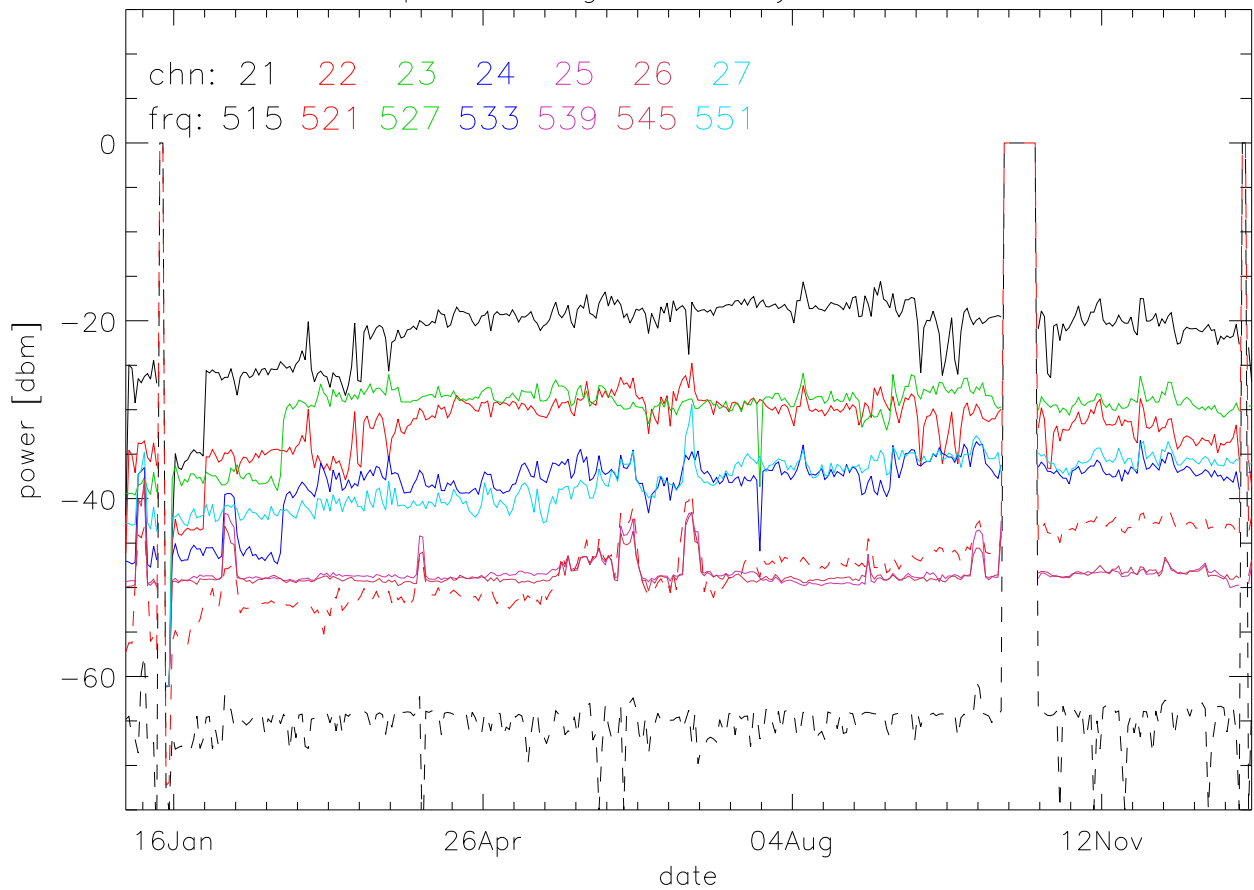

TV stations hilltopMonitoring 2019:daily median. 550Mhz RfiBand

TV stations hilltopMonitoring 2019:daily median. 550Mhz RfiBand

TV stations hilltopMonitoring 2019:daily median. 550Mhz RfiBand

TV stations hilltopMonitoring 2019:daily median. 550Mhz RfiBand