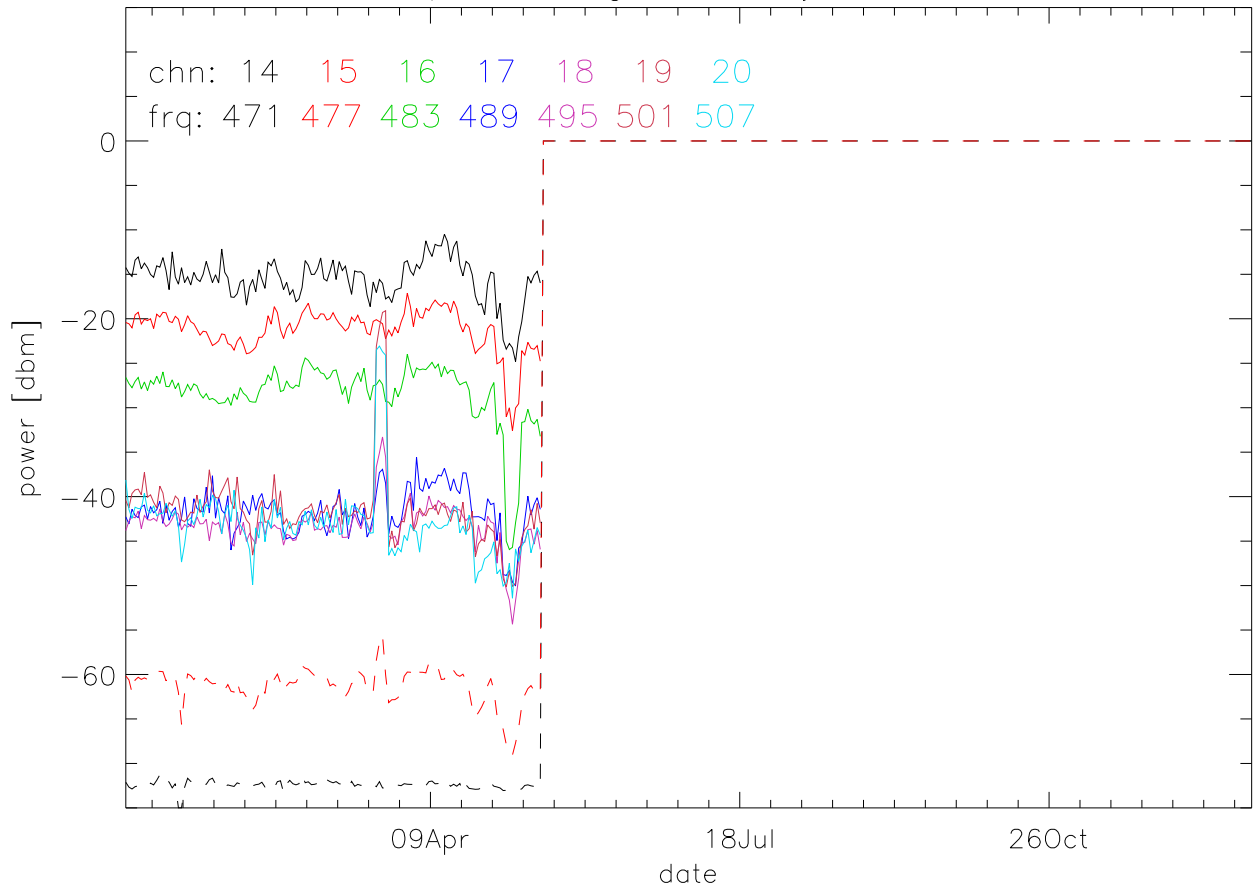

TV stations hilltopMonitoring 2007:daily max. 550Mhz RfiBand

TV stations hilltopMonitoring 2007:daily max. 550Mhz RfiBand

TV stations hilltopMonitoring 2007:daily max. 550Mhz RfiBand

TV stations hilltopMonitoring 2007:daily max. 550Mhz RfiBand