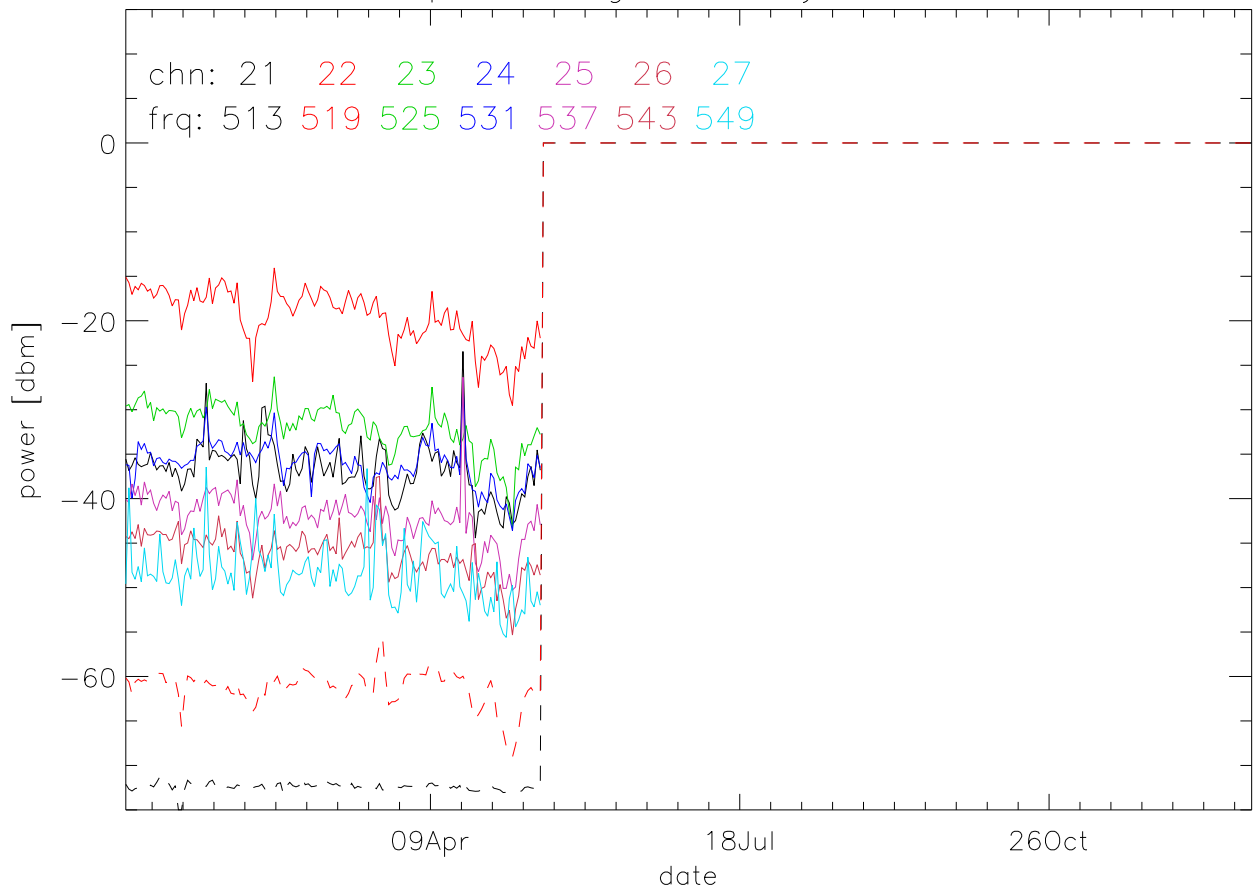

TV stations hilltopMonitoring 2007:daily max. 550Mhz RfiBand

TV stations hilltopMonitoring 2007:daily max. 550Mhz RfiBand

TV stations hilltopMonitoring 2007:daily max. 550Mhz RfiBand

TV stations hilltopMonitoring 2007:daily max. 550Mhz RfiBand