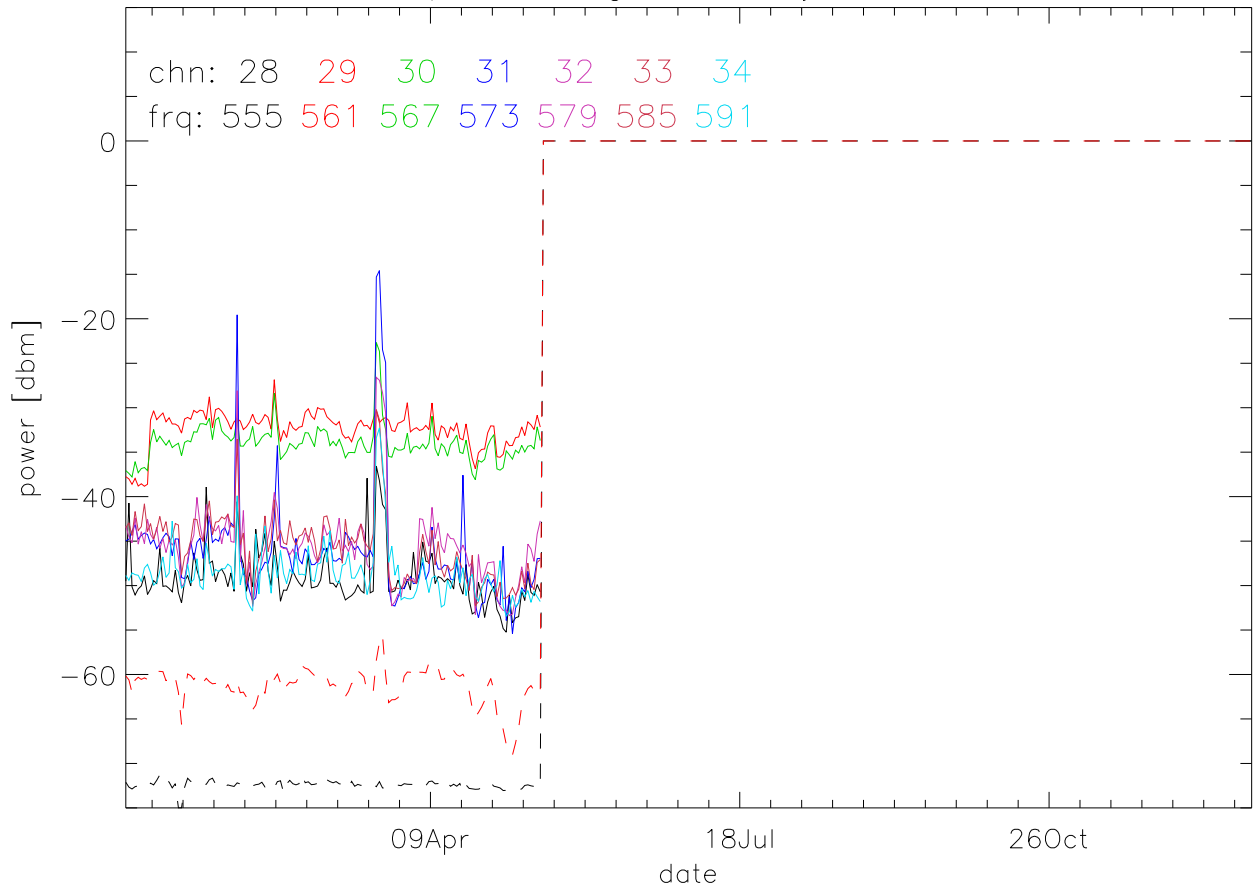

TV stations hilltopMonitoring 2007:daily max. 550Mhz RfiBand

TV stations hilltopMonitoring 2007:daily max. 550Mhz RfiBand

TV stations hilltopMonitoring 2007:daily max. 550Mhz RfiBand

TV stations hilltopMonitoring 2007:daily max. 550Mhz RfiBand