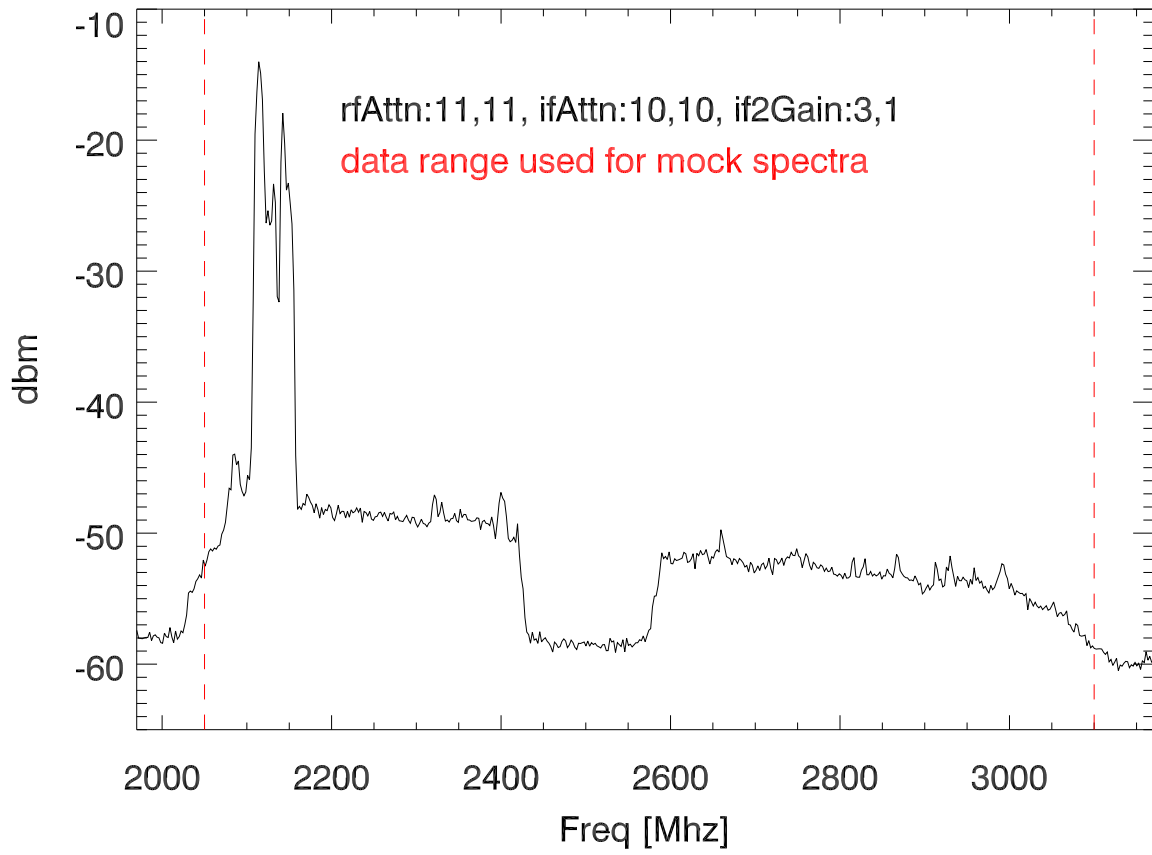

# 25feb15 1.5 Ghz downstairs IF spectrum