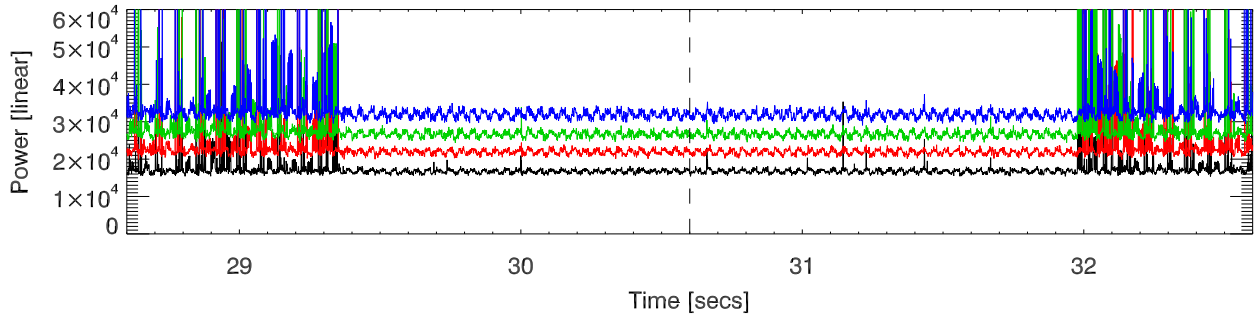

punta salinas blanking regions for date:01dec11 rotation:1

rotation:2

rotation:3

rotation:4

rotation:5