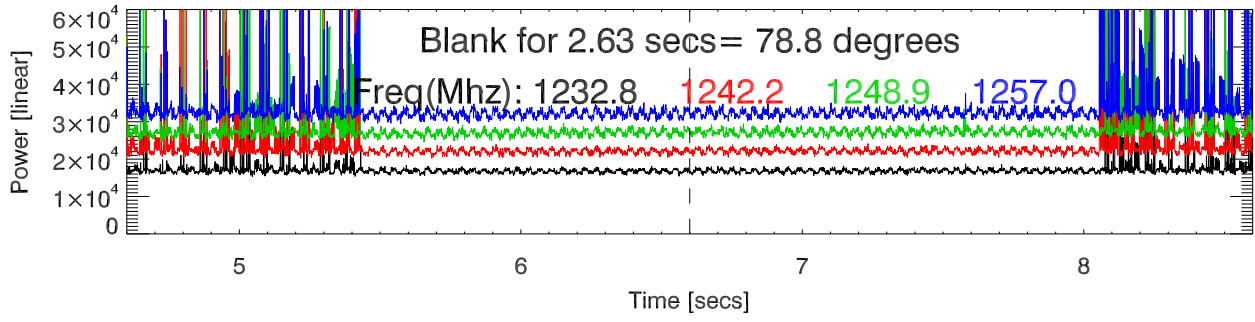

punta salinas blanking regions for date:01dec11 rotation:1

rotation:2

rotation:3

rotation:4

rotation:5