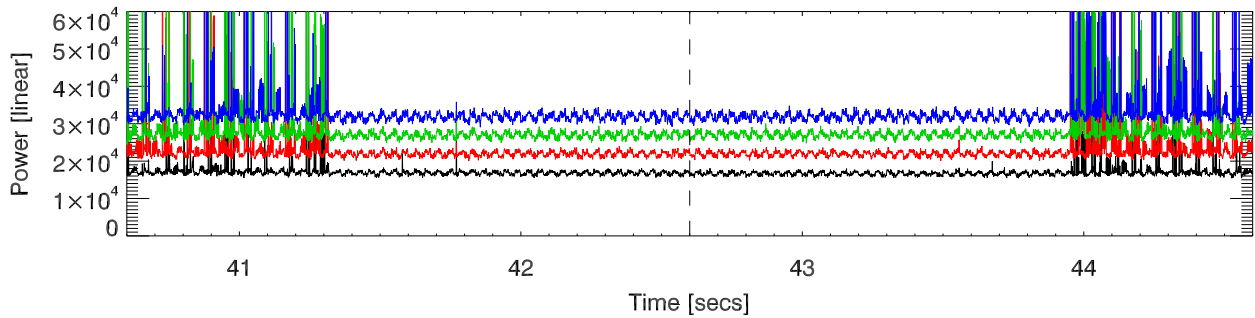

punta salinas blanking regions for date:01dec11 rotation:1

rotation:2

rotation:3

rotation:4

rotation:5