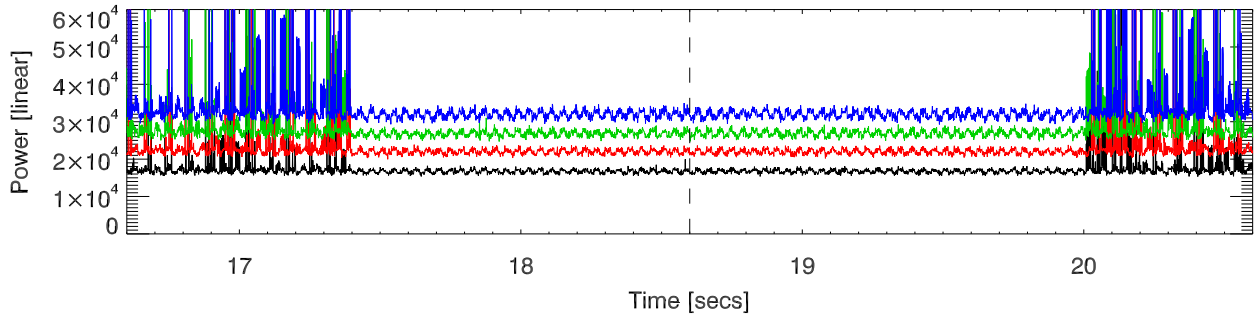

punta salinas blanking regions for date:01dec11 rotation:1

rotation:2

rotation:3

rotation:4

rotation:5